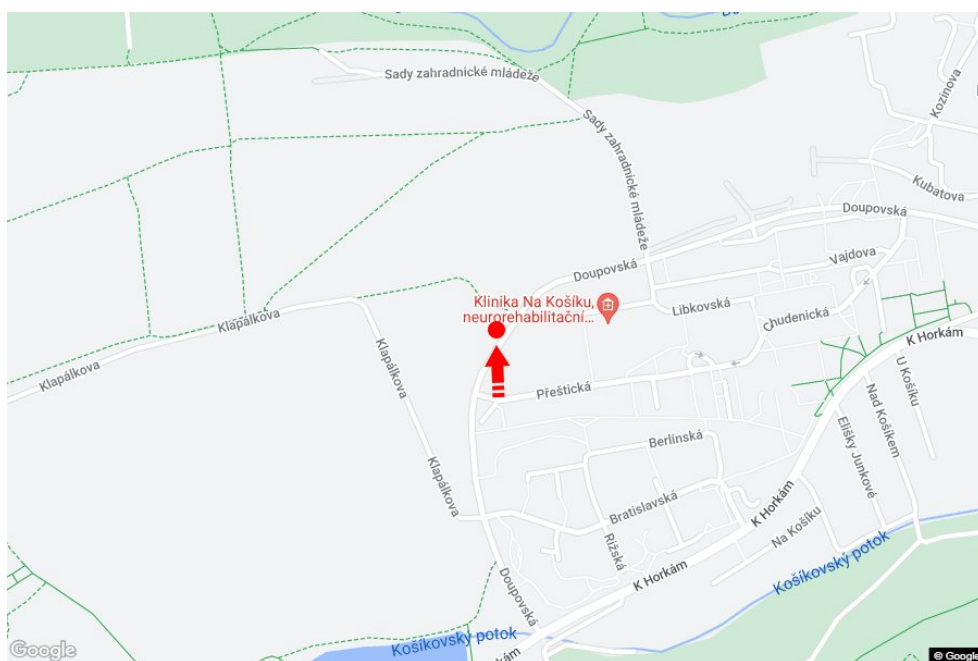

Město: **Praha 10 - Hostivař**

Okres: **Praha**

Kraj: **Hlavní město Praha**

Typ: **Billboard**

Adresa: **Doupovská /Tesaříkova sm.Mírového
hnutí,dc**

Souřadnice **50.0461605 N 14.5128225 E**
(WGS84):

Rozměry: **510x240**

Umístění panelu

1. ☐ centrum
   ☒ okrajová čtvrť
   ☐ obchodní čtvrť
   ☒ obytná čtvrť
   ☐ průmyslová čtvrť
   ☒ nezastavěné plochy

Komunikace

1. ☐ dálnice
   ☐ silnice I. třídy
   ☐ silnice ostatní
   ☒ ulice
   ☒ příjezd
   ☐ výjezd
   ☐ parkoviště
   ☐ pěší zóna
   ☐ křižovatka

Poloha

1. ☒ kolmo
   ☐ šikmo
   ☐ rovnoběžně
   ☒ samostatný

Viditelnost

1. ☐ do 20 m
   ☐ 20 - 50 m
   ☐ 50 - 100 m
   ☒ přes 100 m
   ☐ vlastní osvětlení

Okolí panelu

☐ MHD	☐ nádraží ČD, ČSAD	☐ pošta	☐ PNS
☐ kulturní zařízení	☐ sportovní zařízení	☐ zdravotnické zařízení	☐ obchody
☐ obchodní dům	☐ supermarket	☐ čerpací stanice	☐ škola ZŠ, SŠ, VŠ
☐ banka	☐ restaurace	☐ hotel