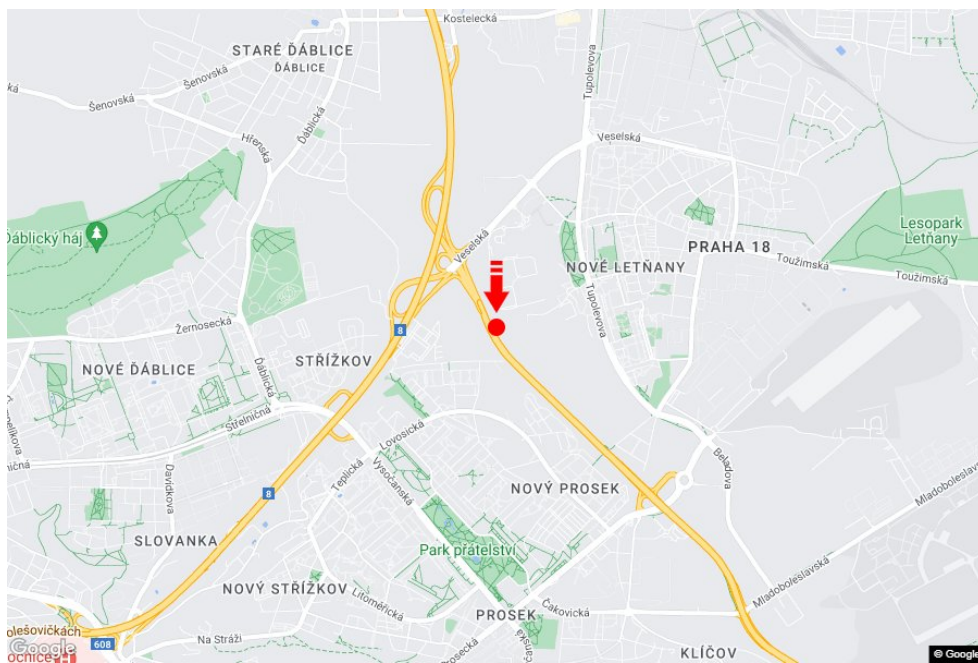

Město: **Praha 09 - Letňany**Okres: **Praha**Kraj: **Hlavní město Praha**Typ: **Billboard**Adresa: **Kbelská E55 příjezd od Teplic,D8,dc**Souřadnice (WGS84): **50.1326476 N 14.4982883 E**Rozměry: **510x240****Umístění panelu**

- centrum
- okrajová čtvrť
- obchodní čtvrť
- obytná čtvrť
- průmyslová čtvrť
- nezastavěné plochy

Komunikace

- dálnice
- silnice I. třídy
- silnice ostatní
- ulice
- příjezd
- výjezd
- parkoviště
- pěší zóna
- křižovatka

Poloha

- kolmo
- šikmo
- rovnoběžně
- samostatný

Viditelnost

- do 20 m
- 20 - 50 m
- 50 - 100 m
- přes 100 m
- vlastní osvětlení

**Okolí panelu**

- | | | | |
|--|---|--|---|
| <input type="checkbox"/> MHD | <input type="checkbox"/> nádraží ČD, ČSAD | <input type="checkbox"/> pošta | <input type="checkbox"/> PNS |
| <input type="checkbox"/> kulturní zařízení | <input type="checkbox"/> sportovní zařízení | <input type="checkbox"/> zdravotnické zařízení | <input checked="" type="checkbox"/> obchody |
| <input checked="" type="checkbox"/> obchodní dům | <input type="checkbox"/> supermarket | <input type="checkbox"/> čerpací stanice | <input type="checkbox"/> škola ZŠ, SŠ, VŠ |
| <input type="checkbox"/> banka | <input type="checkbox"/> restaurace | <input type="checkbox"/> hotel | |