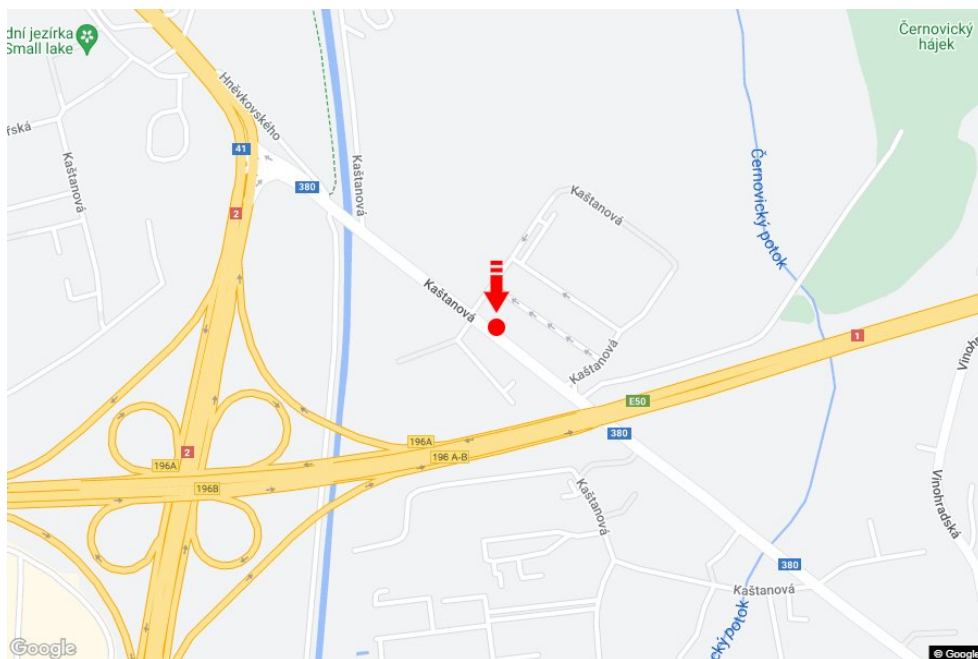

Město: **Brno - Tuřany**
Okres: **Brno-město**
Kraj: **Jihomoravský kraj**
Typ: **Billboard**

Adresa: **Kaštanová MAKRO příjezd od letiště,dc**
Souřadnice (WGS84): **49.1613638 N 16.6373299 E**
Rozměry: **510x240**

Umístění panelu

- ☐ centrum
- ☐ okrajová čtvrť
- ☐ obchodní čtvrť
- ☐ obytná čtvrť
- ☐ průmyslová čtvrť
- ☐ nezastavěné plochy

Komunikace

- ☐ dálnice
- ☐ silnice I. třídy
- ☐ silnice ostatní
- ☐ ulice
- ☒ příjezd
- ☐ výjezd
- ☒ parkoviště
- ☒ pěší zóna
- ☐ křižovatka

Poloha

- ☒ kolmo
- ☐ šikmo
- ☐ rovnoběžně
- ☐ samostatný

Viditelnost

- ☐ do 20 m
- ☐ 20 - 50 m
- ☒ 50 - 100 m
- ☐ přes 100 m
- ☐ vlastní osvětlení

Okolí panelu

☒ MHD	☐ nádraží ČD, ČSAD	☐ pošta	☐ PNS
☐ kulturní zařízení	☐ sportovní zařízení	☐ zdravotnické zařízení	☐ obchody
☐ obchodní dům	☒ supermarket	☒ čerpací stanice	☐ škola ZŠ, SŠ, VŠ
☐ banka	☐ restaurace	☐ hotel