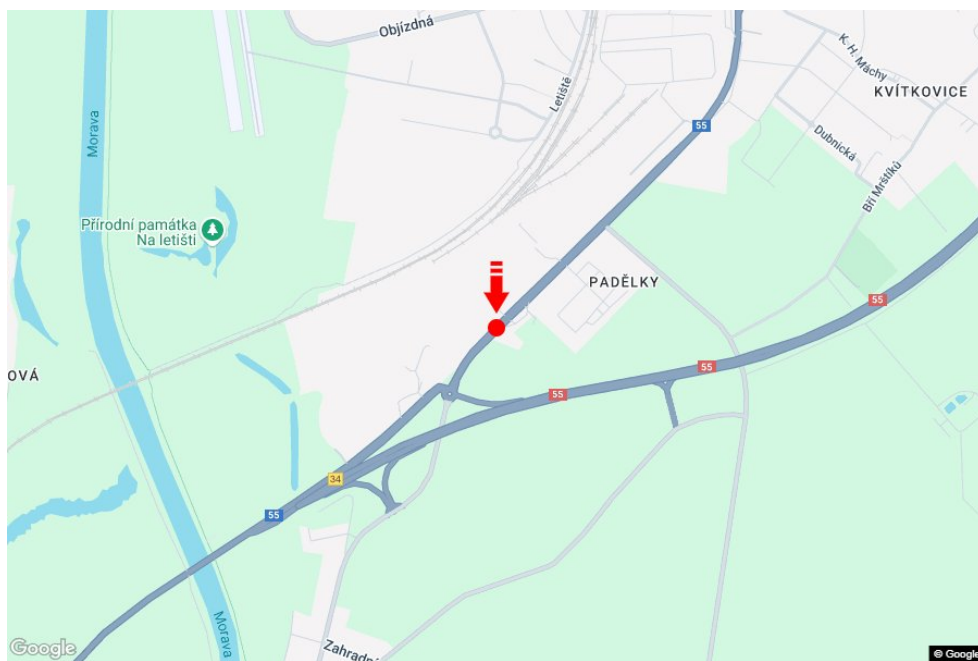

Město: **Otrokovice**
Okres: **Zlín**
Kraj: **Zlínský kraj**
Typ: **Double bigboard**

Adresa: **Kvítkovická PRŮM.ZÓNA I/55 příjezd od U.Hradiště,dc**

Souřadnice (WGS84): **49.190389 N 17.5277155 E**

Rozměry: **960x820**

Umístění panelu

- ☐ centrum
- ☐ okrajová čtvrť
- ☐ obchodní čtvrť
- ☐ obytná čtvrť
- ☐ průmyslová čtvrť
- ☐ nezastavěné plochy

Komunikace

- ☐ dálnice
- ☒ silnice I. třídy
- ☐ silnice ostatní
- ☐ ulice
- ☒ příjezd
- ☐ výjezd
- ☐ parkoviště
- ☐ pěší zóna
- ☐ křižovatka

Poloha

- ☒ kolmo
- ☐ šikmo
- ☐ rovnoběžně
- ☒ samostatný

Viditelnost

- ☐ do 20 m
- ☐ 20 - 50 m
- ☐ 50 - 100 m
- ☒ přes 100 m
- ☐ vlastní osvětlení

Okolí panelu

☐ MHD	☐ nádraží ČD, ČSAD	☐ pošta	☐ PNS
☐ kulturní zařízení	☐ sportovní zařízení	☐ zdravotnické zařízení	☐ obchody
☐ obchodní dům	☐ supermarket	☒ čerpací stanice	☐ škola ZŠ, SŠ, VŠ
☐ banka	☒ restaurace	☐ hotel