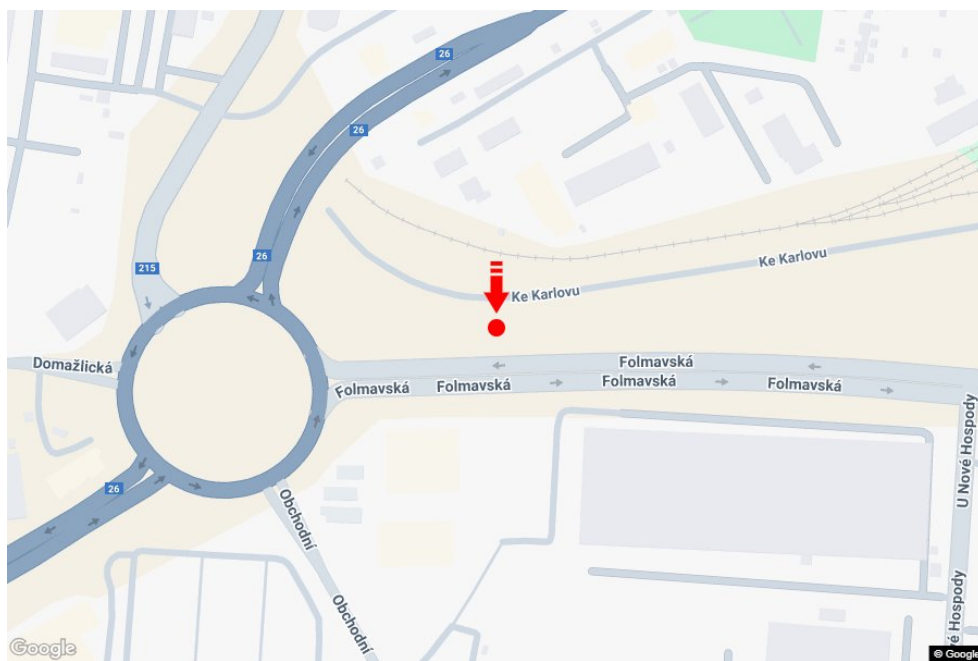

Město: **Plzeň**
 Okres: **Plzeň-město**
 Kraj: **Plzeňský kraj**
 Typ: **Double bigboard**

Adresa: **Folmavská /Domažlická výjezd
 sm.Domažlice,SRN,zc**
 Souřadnice (WGS84): **49.731752 N 13.323703 E**
 Rozměry: **960x820**

Umístění panelu

- centrum
- okrajová čtvrť
- obchodní čtvrť
- obytná čtvrť
- průmyslová čtvrť
- nezastavěné plochy

Komunikace

- dálnice
- silnice I. třídy
- silnice ostatní
- ulice
- příjezd
- výjezd
- parkoviště
- pěší zóna
- křižovatka

Poloha

- kolmo
- šikmo
- rovnoběžně
- samostatný

Viditelnost

- do 20 m
- 20 - 50 m
- 50 - 100 m
- přes 100 m
- vlastní osvětlení

**Okolí panelu**

- | | | | |
|--|---|--|---|
| <input type="checkbox"/> MHD | <input type="checkbox"/> nádraží ČD, ČSAD | <input type="checkbox"/> pošta | <input type="checkbox"/> PNS |
| <input type="checkbox"/> kulturní zařízení | <input type="checkbox"/> sportovní zařízení | <input type="checkbox"/> zdravotnické zařízení | <input type="checkbox"/> obchody |
| <input type="checkbox"/> obchodní dům | <input type="checkbox"/> supermarket | <input type="checkbox"/> čerpací stanice | <input type="checkbox"/> škola ZŠ, SŠ, VŠ |
| <input type="checkbox"/> banka | <input type="checkbox"/> restaurace | <input type="checkbox"/> hotel | |