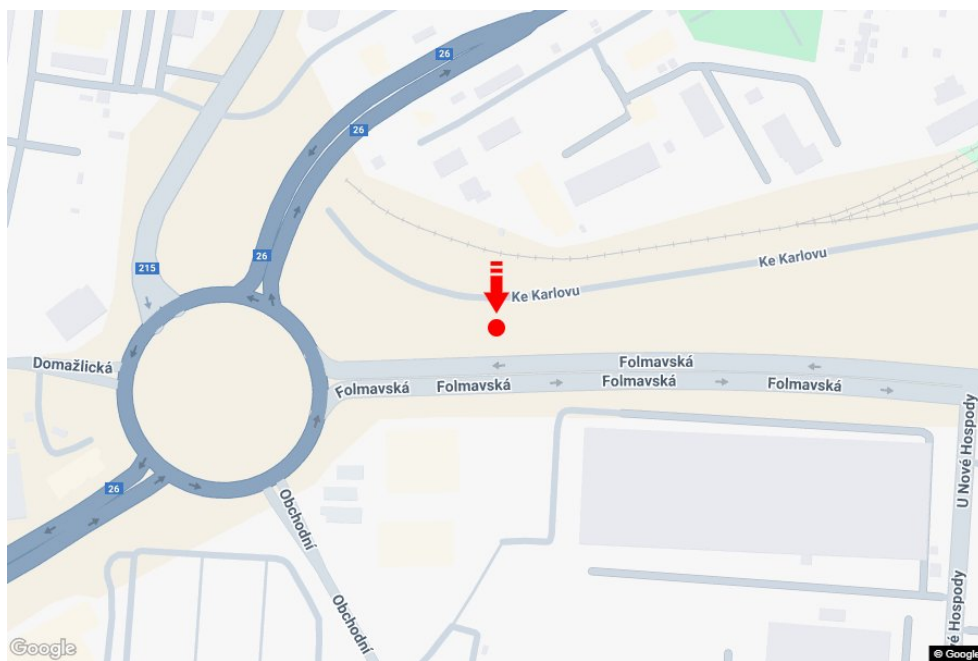

Město: **Plzeň**
 Okres: **Plzeň-město**
 Kraj: **Plzeňský kraj**
 Typ: **Double bigboard**

Adresa: **Folmavská /Domažlická příjezd od Domažlic,SRN,dc**

Souřadnice (WGS84): **49.731752 N 13.323703 E**

Rozměry: **960x820**

Umístění panelu

- centrum
- okrajová čtvrť
- obchodní čtvrť
- obytná čtvrť
- průmyslová čtvrť
- nezastavěné plochy

Komunikace

- dálnice
- silnice I. třídy
- silnice ostatní
- ulice
- příjezd
- výjezd
- parkoviště
- pěší zóna
- křižovatka

Poloha

- kolmo
- šikmo
- rovnoběžně
- samostatný

Viditelnost

- do 20 m
- 20 - 50 m
- 50 - 100 m
- přes 100 m
- vlastní osvětlení

Okolí panelu

- | | | | |
|--|---|--|---|
| <input type="checkbox"/> MHD | <input type="checkbox"/> nádraží ČD, ČSAD | <input type="checkbox"/> pošta | <input type="checkbox"/> PNS |
| <input type="checkbox"/> kulturní zařízení | <input type="checkbox"/> sportovní zařízení | <input type="checkbox"/> zdravotnické zařízení | <input type="checkbox"/> obchody |
| <input type="checkbox"/> obchodní dům | <input type="checkbox"/> supermarket | <input type="checkbox"/> čerpací stanice | <input type="checkbox"/> škola ZŠ, SŠ, VŠ |
| <input type="checkbox"/> banka | <input type="checkbox"/> restaurace | <input type="checkbox"/> hotel | |