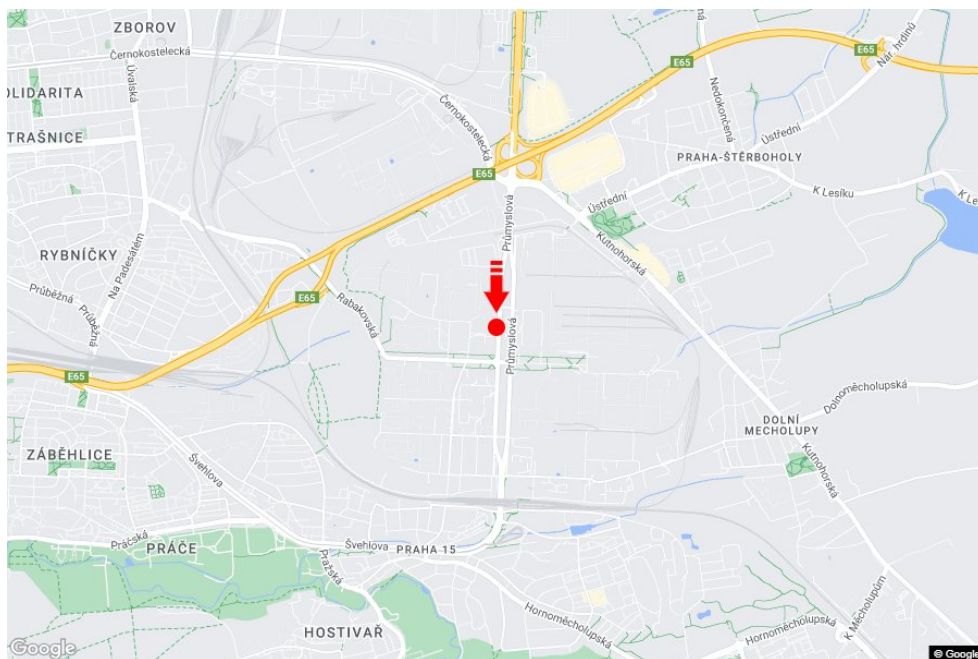

Město: **Praha 10 - Hostivař**

Okres: **Praha**

Kraj: **Hlavní město Praha**

Typ: **Billboard**

Adresa: **Průmyslová sm.Švehlova,OC HOSTIVAŘ,dc**

Souřadnice (WGS84): **50.0635189 N 14.536207 E**

Rozměry: **510x240**

Umístění panelu

- ☐ centrum
- ☐ okrajová čtvrť
- ☐ obchodní čtvrť
- ☐ obytná čtvrť
- ☐ průmyslová čtvrť
- ☐ nezastavěné plochy

Komunikace

- ☐ dálnice
- ☐ silnice I. třídy
- ☐ silnice ostatní
- ☒ ulice
- ☒ příjezd
- ☐ výjezd
- ☐ parkoviště
- ☐ pěší zóna
- ☐ křižovatka

Poloha

- ☐ kolmo
- ☒ šikmo
- ☐ rovnoběžně
- ☒ samostatný

Viditelnost

- ☐ do 20 m
- ☐ 20 - 50 m
- ☐ 50 - 100 m
- ☒ přes 100 m
- ☐ vlastní osvětlení

Okolí panelu

☐ MHD	☐ nádraží ČD, ČSAD	☐ pošta	☐ PNS
☐ kulturní zařízení	☐ sportovní zařízení	☐ zdravotnické zařízení	☐ obchody
☐ obchodní dům	☐ supermarket	☐ čerpací stanice	☐ škola ZŠ, SŠ, VŠ
☐ banka	☐ restaurace	☐ hotel