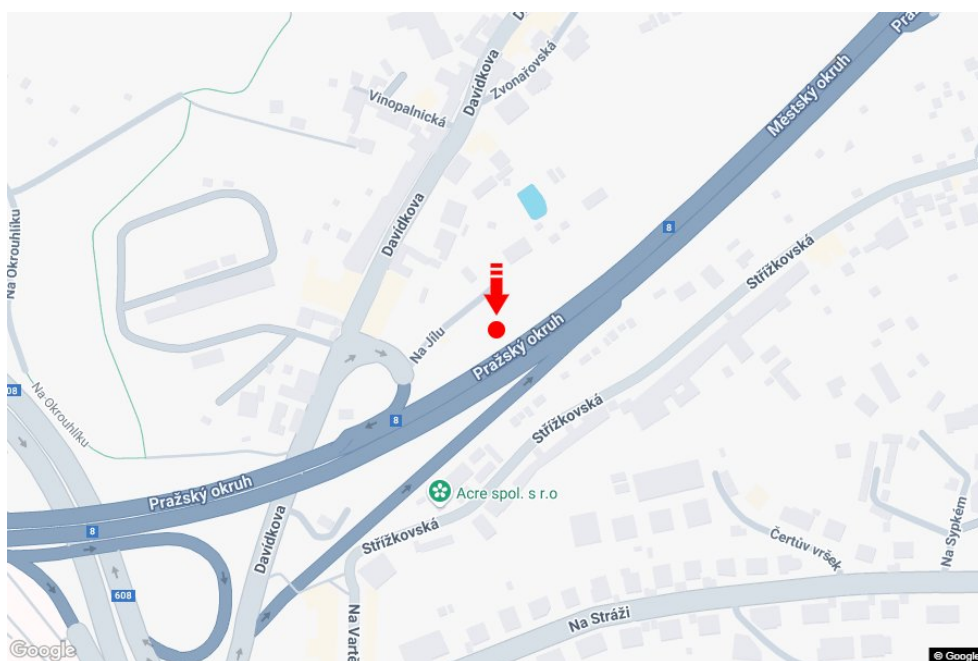

Město: **Praha 08 - Libeň**
 Okres: **Praha**
 Kraj: **Hlavní město Praha**
 Typ: **Double bigboard**

Adresa: **Liberecká /Davidkova příjezd od Teplic,D8,dc**

Souřadnice (WGS84): **50.118845 N 14.471097 E**

Rozměry: **960x820**

Umístění panelu

- centrum
 okrajová čtvrť
 obchodní čtvrť
 obytná čtvrť
 průmyslová čtvrť
 nezastavěné plochy

Komunikace

- dálnice
 silnice I. třídy
 silnice ostatní
 ulice
 příjezd
 výjezd
 parkoviště
 pěší zóna
 křižovatka

Poloha

- kolmo
 šikmo
 rovnoběžně
 samostatný

Viditelnost

- do 20 m
 20 - 50 m
 50 - 100 m
 přes 100 m
 vlastní osvětlení

Okolí panelu

- | | | | |
|--|---|---|---|
| <input type="checkbox"/> MHD | <input type="checkbox"/> nádraží ČD, ČSAD | <input type="checkbox"/> pošta | <input type="checkbox"/> PNS |
| <input type="checkbox"/> kulturní zařízení | <input type="checkbox"/> sportovní zařízení | <input checked="" type="checkbox"/> zdravotnické zařízení | <input type="checkbox"/> obchody |
| <input type="checkbox"/> obchodní dům | <input type="checkbox"/> supermarket | <input type="checkbox"/> čerpací stanice | <input type="checkbox"/> škola ZŠ, SŠ, VŠ |
| <input type="checkbox"/> banka | <input type="checkbox"/> restaurace | <input type="checkbox"/> hotel | |