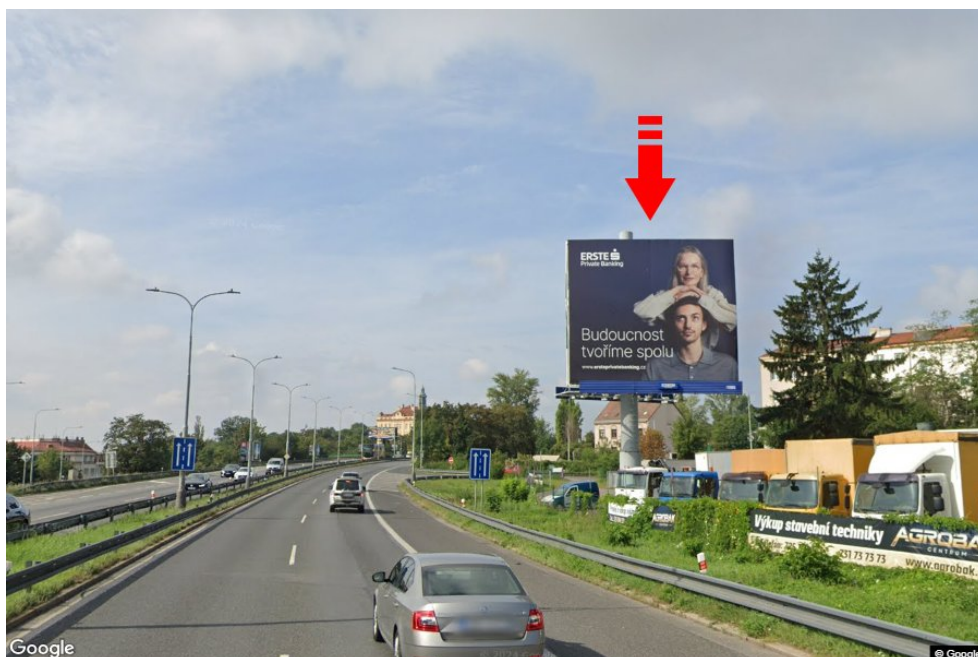

Město: **Praha 08 - Libeň**
 Okres: **Praha**
 Kraj: **Hlavní město Praha**
 Typ: **Double bigboard**

Adresa: **Liberecká /Davidkova příjezd od Teplic,D8,dc**

Souřadnice (WGS84): **50.118845 N 14.471097 E**

Rozměry: **960x820**

Umístění panelu

- centrum
 okrajová čtvrť
 obchodní čtvrť
 obytná čtvrť
 průmyslová čtvrť
 nezastavěné plochy

Komunikace

- dálnice
 silnice I. třídy
 silnice ostatní
 ulice
 příjezd
 výjezd
 parkoviště
 pěší zóna
 křižovatka

Poloha

- kolmo
 šikmo
 rovnoběžně
 samostatný

Viditelnost

- do 20 m
 20 - 50 m
 50 - 100 m
 přes 100 m
 vlastní osvětlení

Okolí panelu

- | | | | |
|--|---|---|---|
| <input type="checkbox"/> MHD | <input type="checkbox"/> nádraží ČD, ČSAD | <input type="checkbox"/> pošta | <input type="checkbox"/> PNS |
| <input type="checkbox"/> kulturní zařízení | <input type="checkbox"/> sportovní zařízení | <input checked="" type="checkbox"/> zdravotnické zařízení | <input type="checkbox"/> obchody |
| <input type="checkbox"/> obchodní dům | <input type="checkbox"/> supermarket | <input type="checkbox"/> čerpací stanice | <input type="checkbox"/> škola ZŠ, SŠ, VŠ |
| <input type="checkbox"/> banka | <input type="checkbox"/> restaurace | <input type="checkbox"/> hotel | |