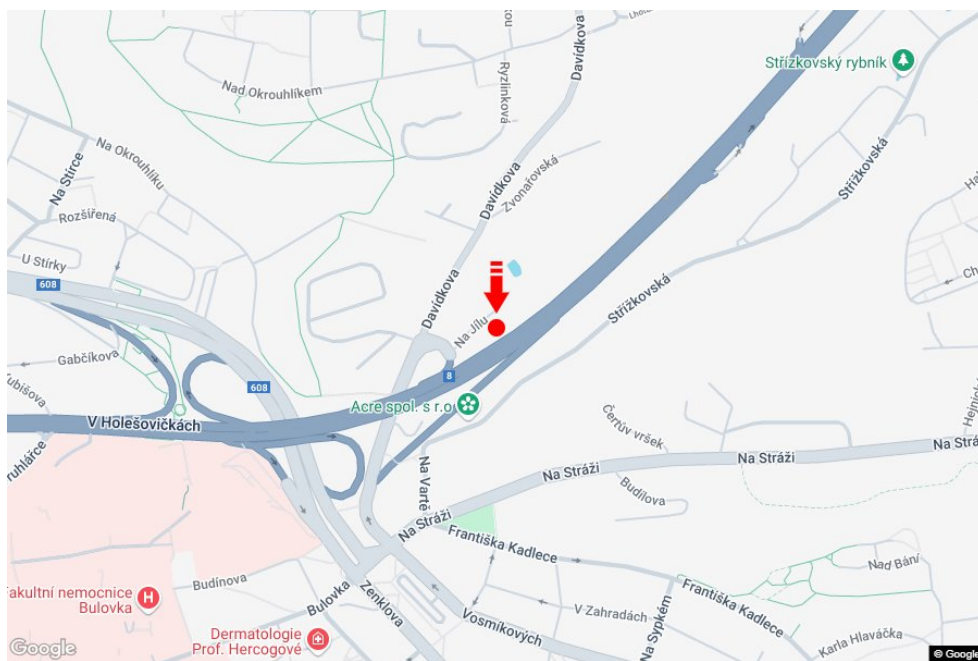

Město: **Praha 08 - Libeň**
 Okres: **Praha**
 Kraj: **Hlavní město Praha**
 Typ: **Double bigboard**

Adresa: **Liberecká /Davidkova výjezd
 sm.Teplice,D8,zc**

Souřadnice **50.118845 N 14.471097 E**
 (WGS84):

Rozměry: **960x820**

Umístění panelu

- centrum
 okrajová čtvrť
 obchodní čtvrť
 obytná čtvrť
 průmyslová čtvrť
 nezastavěné plochy

Komunikace

- dálnice
 silnice I. třídy
 silnice ostatní
 ulice
 příjezd
 výjezd
 parkoviště
 pěší zóna
 křižovatka

Poloha

- kolmo
 šikmo
 rovnoběžně
 samostatný

Viditelnost

- do 20 m
 20 - 50 m
 50 - 100 m
 přes 100 m
 vlastní osvětlení

Okolí panelu

- | | | | |
|--|---|---|---|
| <input type="checkbox"/> MHD | <input type="checkbox"/> nádraží ČD, ČSAD | <input type="checkbox"/> pošta | <input type="checkbox"/> PNS |
| <input type="checkbox"/> kulturní zařízení | <input type="checkbox"/> sportovní zařízení | <input checked="" type="checkbox"/> zdravotnické zařízení | <input type="checkbox"/> obchody |
| <input type="checkbox"/> obchodní dům | <input type="checkbox"/> supermarket | <input type="checkbox"/> čerpací stanice | <input type="checkbox"/> škola ZŠ, SŠ, VŠ |
| <input type="checkbox"/> banka | <input type="checkbox"/> restaurace | <input type="checkbox"/> hotel | |