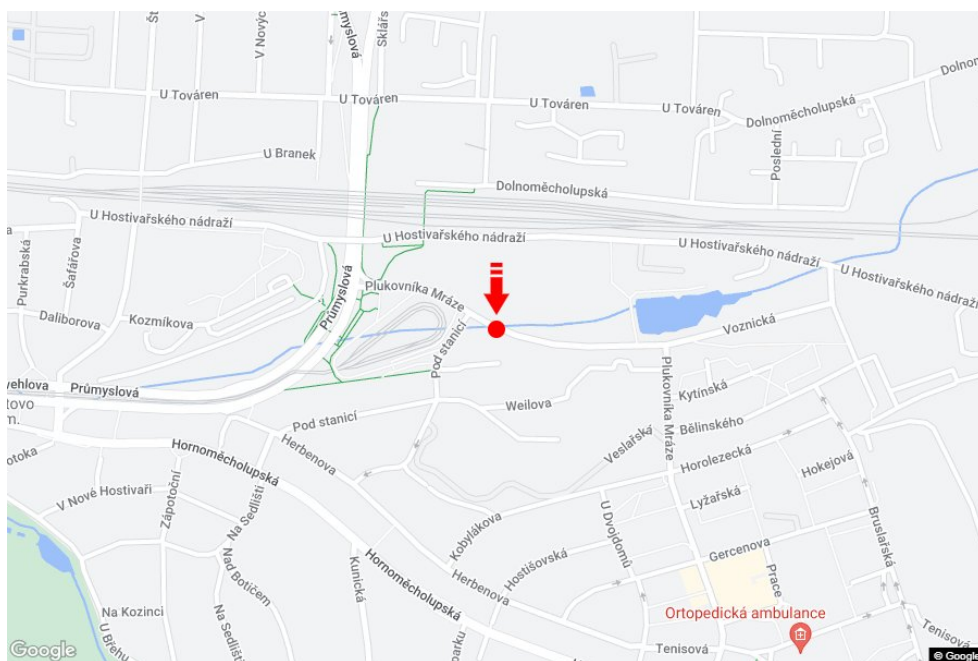

Město: **Praha 10 - Hostivař**

Okres: **Praha**

Kraj: **Hlavní město Praha**

Typ: **Billboard**

Adresa: **Plukovníka Mráze sm.Průmyslová,dc**

Souřadnice (WGS84): **50.0534198 N 14.5392929 E**

Rozměry: **510x240**

Umístění panelu

- ☐ centrum
- ☐ okrajová čtvrť
- ☐ obchodní čtvrť
- ☒ obytná čtvrť
- ☐ průmyslová čtvrť
- ☐ nezastavěné plochy

Komunikace

- ☐ dálnice
- ☐ silnice I. třídy
- ☐ silnice ostatní
- ☒ ulice
- ☐ příjezd
- ☐ výjezd
- ☐ parkoviště
- ☐ pěší zóna
- ☐ křižovatka

Poloha

- ☐ kolmo
- ☒ šikmo
- ☐ rovnoběžně
- ☒ samostatný

Viditelnost

- ☐ do 20 m
- ☐ 20 - 50 m
- ☒ 50 - 100 m
- ☐ přes 100 m
- ☐ vlastní osvětlení

Okolí panelu

☐ MHD	☐ nádraží ČD, ČSAD	☐ pošta	☐ PNS
☒ kulturní zařízení	☐ sportovní zařízení	☐ zdravotnické zařízení	☐ obchody
☐ obchodní dům	☐ supermarket	☐ čerpací stanice	☒ škola ZŠ, SŠ, VŠ
☐ banka	☐ restaurace	☒ hotel