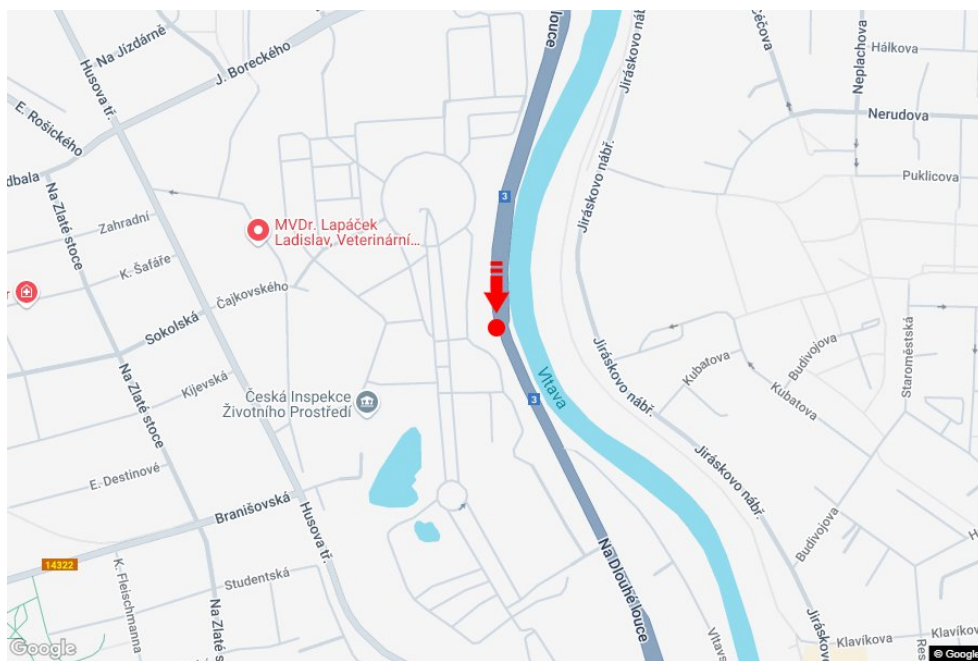

Město: **České Budějovice**Okres: **České Budějovice**Kraj: **Jihočeský kraj**Typ: **Double bigboard**Adresa: **Na Dlouhé louce E55,I/3 příjezd od Prahy,Plzně,dc**Souřadnice (WGS84): **48.9827112 N 14.4607121 E**Rozměry: **960x820****Umístění panelu**

- centrum
- okrajová čtvrť
- obchodní čtvrť
- obytná čtvrť
- průmyslová čtvrť
- nezastavěné plochy

Komunikace

- dálnice
- silnice I. třídy
- silnice ostatní
- ulice
- příjezd
- výjezd
- parkoviště
- pěší zóna
- křižovatka

Poloha

- kolmo
- šikmo
- rovnoběžně
- samostatný

Viditelnost

- do 20 m
- 20 - 50 m
- 50 - 100 m
- přes 100 m
- vlastní osvětlení

**Okolí panelu**

- | | | | |
|--|--|--|---|
| <input type="checkbox"/> MHD | <input type="checkbox"/> nádraží ČD, ČSAD | <input type="checkbox"/> pošta | <input type="checkbox"/> PNS |
| <input type="checkbox"/> kulturní zařízení | <input type="checkbox"/> sportovní zařízení | <input type="checkbox"/> zdravotnické zařízení | <input checked="" type="checkbox"/> obchody |
| <input type="checkbox"/> obchodní dům | <input type="checkbox"/> supermarket | <input type="checkbox"/> čerpací stanice | <input type="checkbox"/> škola ZŠ, SŠ, VŠ |
| <input type="checkbox"/> banka | <input checked="" type="checkbox"/> restaurace | <input type="checkbox"/> hotel | |