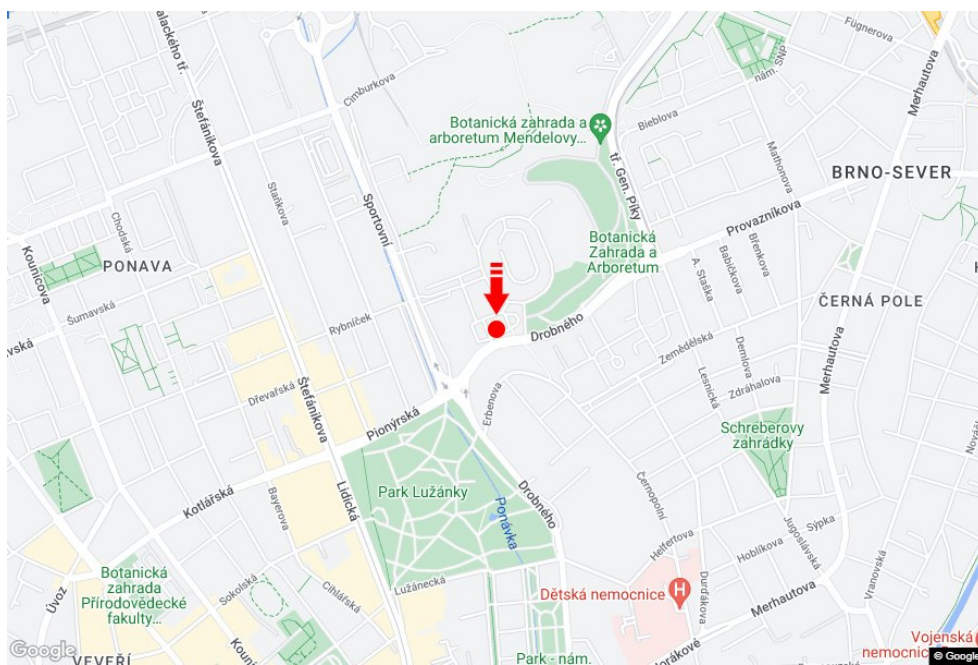

Město: **Brno - Královo Pole**

Adresa: **Drobného /Provazníkova sm.Kotlářská,dc**

Okres: **Brno-město**

Souřadnice **49.2106839 N 16.6108342 E**

Kraj: **Jihomoravský kraj**

(WGS84):

Typ: **Billboard**

Rozměry: **510x240**

Umístění panelu

- ☐ centrum
- ☐ okrajová čtvrť
- ☒ obchodní čtvrť
- ☒ obytná čtvrť
- ☐ průmyslová čtvrť
- ☐ nezastavěné plochy

Komunikace

- ☐ dálnice
- ☐ silnice I. třídy
- ☐ silnice ostatní
- ☒ ulice
- ☒ příjezd
- ☐ výjezd
- ☒ parkoviště
- ☒ pěší zóna
- ☐ křižovatka

Poloha

- ☐ kolmo
- ☐ šikmo
- ☐ rovnoběžně
- ☐ samostatný

Viditelnost

- ☐ do 20 m
- ☒ 20 - 50 m
- ☐ 50 - 100 m
- ☐ přes 100 m
- ☐ vlastní osvětlení

Okolí panelu

☐ MHD	☐ nádraží ČD, ČSAD	☐ pošta	☐ PNS
☐ kulturní zařízení	☒ sportovní zařízení	☐ zdravotnické zařízení	☐ obchody
☐ obchodní dům	☐ supermarket	☐ čerpací stanice	☐ škola ZŠ, SŠ, VŠ
☐ banka	☐ restaurace	☐ hotel