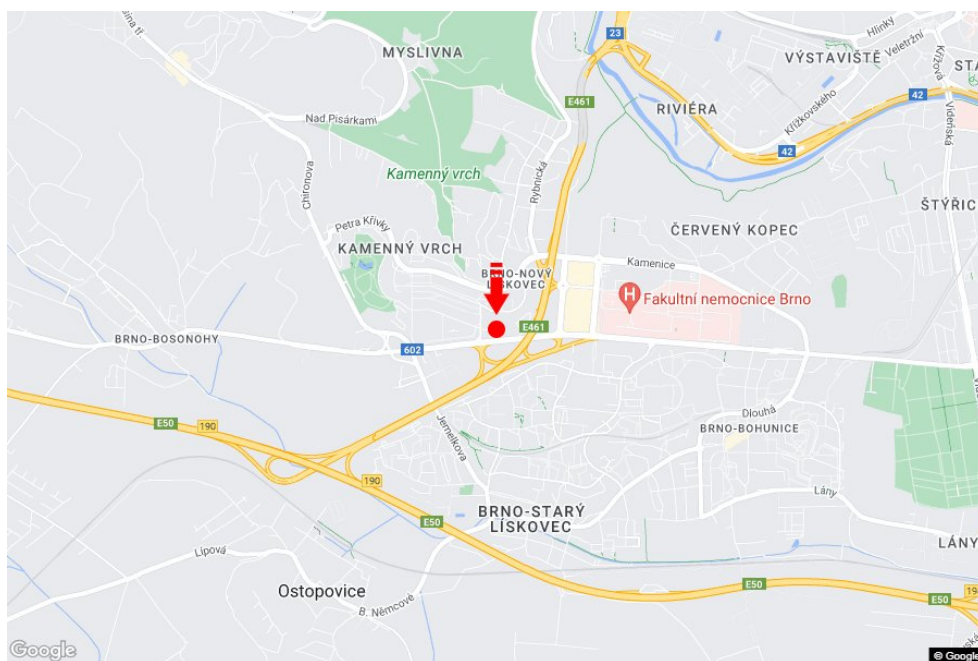

Město: **Brno - Starý Lískovec**

Okres: **Brno-město**

Kraj: **Jihomoravský kraj**

Typ: **Billboard**

Adresa: **Jihlavská /Svážná příjezd od Prahy,D1,dc**

Souřadnice **49.1740361 N 16.5592867 E**
(WGS84):

Rozměry: **510x240**

Umístění panelu

1. ☐ centrum
2. ☒ okrajová čtvrť
3. ☐ obchodní čtvrť
4. ☒ obytná čtvrť
5. ☐ průmyslová čtvrť
6. ☐ nezastavěné plochy

Komunikace

1. ☐ dálnice
2. ☐ silnice I. třídy
3. ☐ silnice ostatní
4. ☒ ulice
5. ☒ příjezd
6. ☐ výjezd
7. ☒ parkoviště
8. ☒ pěší zóna
9. ☐ křižovatka

Poloha

1. ☒ kolmo
2. ☐ šikmo
3. ☐ rovnoběžně
4. ☐ samostatný

Viditelnost

1. ☐ do 20 m
2. ☐ 20 - 50 m
3. ☐ 50 - 100 m
4. ☒ přes 100 m
5. ☐ vlastní osvětlení

Okolí panelu

☐ MHD	☐ nádraží ČD, ČSAD	☐ pošta	☐ PNS
☐ kulturní zařízení	☐ sportovní zařízení	☐ zdravotnické zařízení	☐ obchody
☐ obchodní dům	☐ supermarket	☐ čerpací stanice	☐ škola ZŠ, SŠ, VŠ
☐ banka	☐ restaurace	☐ hotel