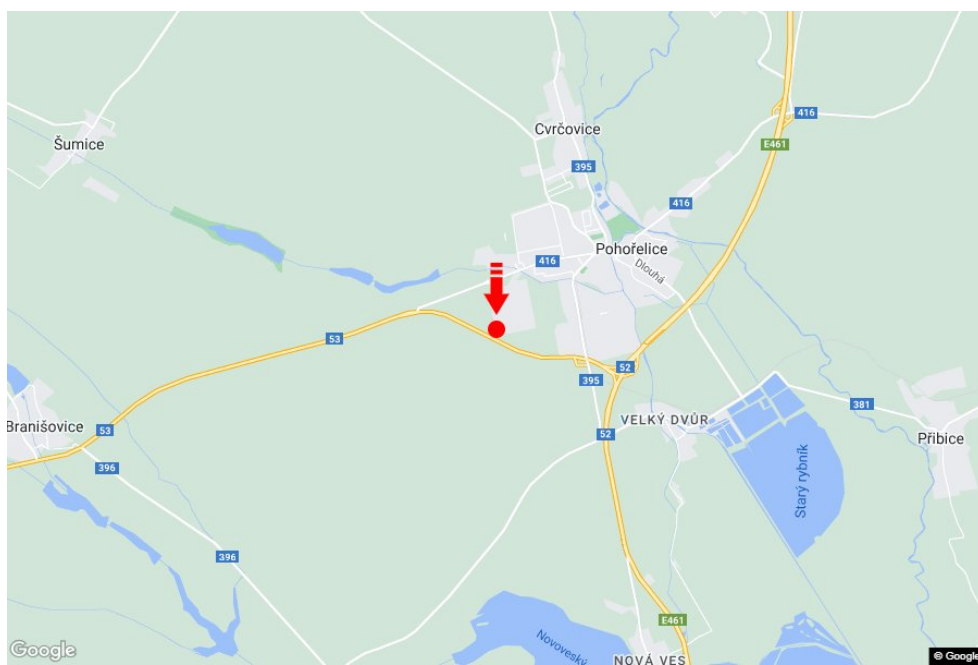

Město: **I/53**
Okres: **Brno-venkov**
Kraj: **Jihomoravský kraj**
Typ: **Billboard**

Adresa: **obchvat Pohořelic sm. Znojmo**
Souřadnice
(WGS84): **48.9719628 N 16.5031789 E**
Rozměry: **510x240**

Umístění panelu

1. ☐ centrum
   ☐ okrajová čtvrť
   ☐ obchodní čtvrť
   ☐ obytná čtvrť
   ☐ průmyslová čtvrť
   ☐ nezastavěné plochy

Komunikace

1. ☐ dálnice
   ☐ silnice I. třídy
   ☐ silnice ostatní
   ☐ ulice
   ☐ příjezd
   ☐ výjezd
   ☐ parkoviště
   ☐ pěší zóna
   ☐ křižovatka

Poloha

1. ☐ kolmo
   ☐ šikmo
   ☐ rovnoběžně
   ☐ samostatný

Viditelnost

1. ☐ do 20 m
   ☐ 20 - 50 m
   ☐ 50 - 100 m
   ☐ přes 100 m
   ☐ vlastní osvětlení

Okolí panelu

☐ MHD	☐ nádraží ČD, ČSAD	☐ pošta	☐ PNS
☐ kulturní zařízení	☐ sportovní zařízení	☐ zdravotnické zařízení	☐ obchody
☐ obchodní dům	☐ supermarket	☐ čerpací stanice	☐ škola ZŠ, SŠ, VŠ
☐ banka	☐ restaurace	☐ hotel