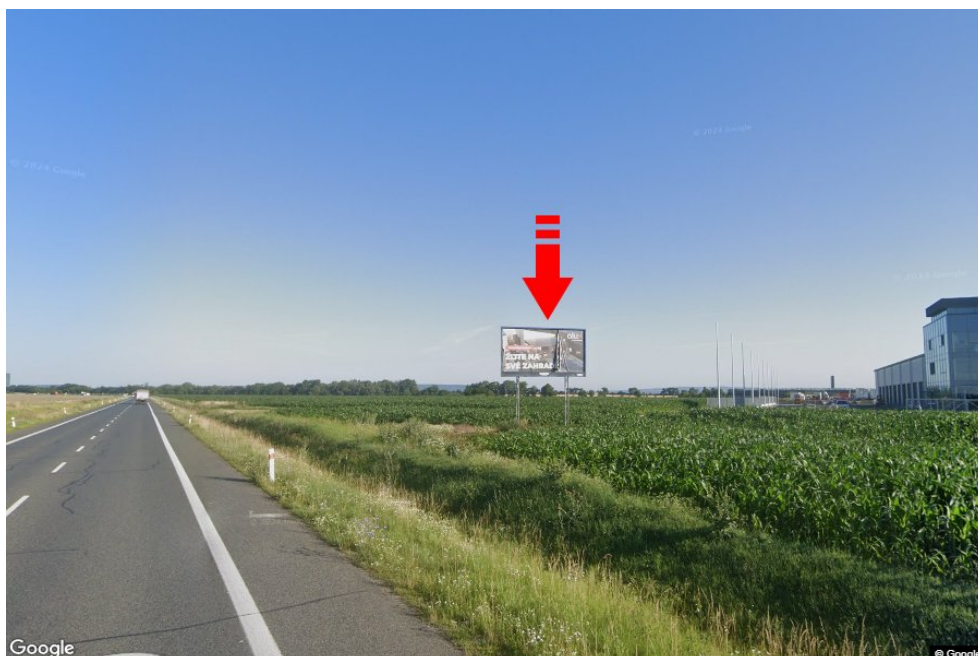

Město: **I/53**
 Okres: **Brno-venkov**
 Kraj: **Jihomoravský kraj**
 Typ: **Billboard**

Adresa: **obchvat Pohořelic sm. Znojmo**
 Souřadnice
 (WGS84): **48.9719628 N 16.5031789 E**
 Rozměry: **510x240**

Umístění panelu

- centrum
 okrajová čtvrť
 obchodní čtvrť
 obytná čtvrť
 průmyslová čtvrť
 nezastavěné plochy

Komunikace

- dálnice
 silnice I. třídy
 silnice ostatní
 ulice
 příjezd
 výjezd
 parkoviště
 pěší zóna
 křižovatka

Poloha

- kolmo
 šikmo
 rovnoběžně
 samostatný

Viditelnost

- do 20 m
 20 - 50 m
 50 - 100 m
 přes 100 m
 vlastní osvětlení

**Okolí panelu**

- | | | | |
|--|---|--|---|
| <input type="checkbox"/> MHD | <input type="checkbox"/> nádraží ČD, ČSAD | <input type="checkbox"/> pošta | <input type="checkbox"/> PNS |
| <input type="checkbox"/> kulturní zařízení | <input type="checkbox"/> sportovní zařízení | <input type="checkbox"/> zdravotnické zařízení | <input type="checkbox"/> obchody |
| <input type="checkbox"/> obchodní dům | <input type="checkbox"/> supermarket | <input type="checkbox"/> čerpací stanice | <input type="checkbox"/> škola ZŠ, SŠ, VŠ |
| <input type="checkbox"/> banka | <input type="checkbox"/> restaurace | <input type="checkbox"/> hotel | |