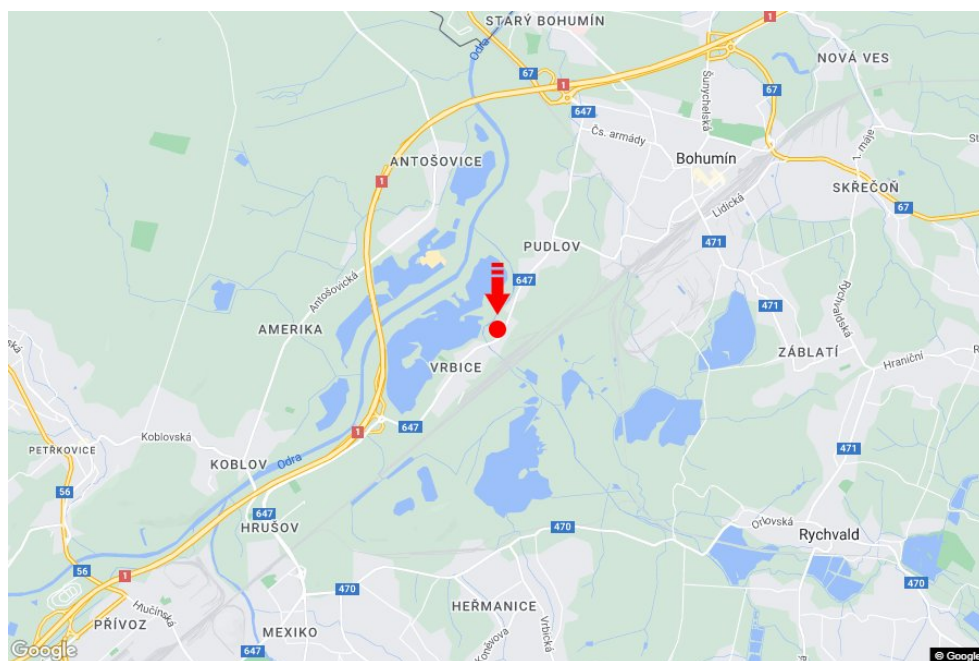

Město: **Bohumín - Vrbice**

Adresa: **Ostravská sm. centrum**

Okres: **Karviná**

Souřadnice
(WGS84): **49.8860828 N 18.3240403 E**

Kraj: **Moravskoslezský kraj**

Rozměry: **510x240**

Typ: **Billboard**

Umístění panelu

- ☐ centrum
- ☐ okrajová čtvrť
- ☐ obchodní čtvrť
- ☐ obytná čtvrť
- ☐ průmyslová čtvrť
- ☐ nezastavěné plochy

Komunikace

- ☐ dálnice
- ☐ silnice I. třídy
- ☒ silnice ostatní
- ☒ ulice
- ☐ příjezd
- ☒ výjezd
- ☐ parkoviště
- ☐ pěší zóna
- ☐ křižovatka

Poloha

- ☒ kolmo
- ☐ šikmo
- ☐ rovnoběžně
- ☒ samostatný

Viditelnost

- ☐ do 20 m
- ☐ 20 - 50 m
- ☒ 50 - 100 m
- ☐ přes 100 m
- ☐ vlastní osvětlení

Okolí panelu

☐ MHD	☐ nádraží ČD, ČSAD	☐ pošta	☐ PNS
☐ kulturní zařízení	☐ sportovní zařízení	☐ zdravotnické zařízení	☐ obchody
☐ obchodní dům	☐ supermarket	☐ čerpací stanice	☐ škola ZŠ, SŠ, VŠ
☐ banka	☐ restaurace	☐ hotel