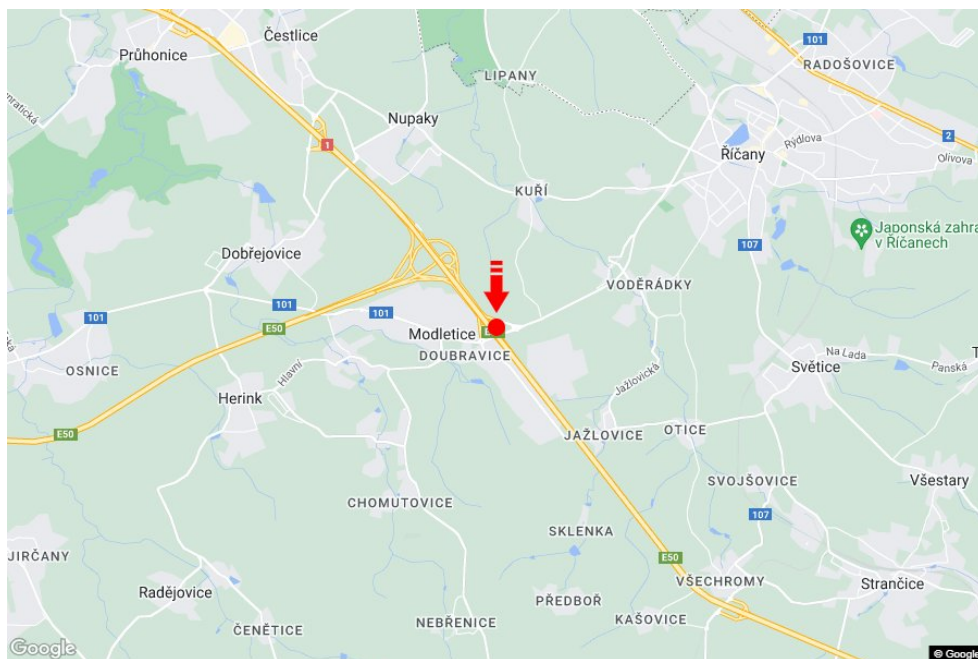

Město: **D1 - 11.390**

Adresa: **Praha-Vyškov Modletice**

Okres: **Praha-východ**

Souřadnice
(WGS84): **49.9731923 N 14.6153536 E**

Kraj: **Středočeský kraj**

Rozměry: **7,5x1,25**

Typ: **Reklama na mostech**

Umístění panelu

- ☐ centrum
- ☐ okrajová čtvrť
- ☐ obchodní čtvrť
- ☐ obytná čtvrť
- ☐ průmyslová čtvrť
- ☐ nezastavěné plochy

Komunikace

- ☒ dálnice
- ☐ silnice I. třídy
- ☐ silnice ostatní
- ☐ ulice
- ☐ příjezd
- ☐ výjezd
- ☐ parkoviště
- ☐ pěší zóna
- ☐ křižovatka

Poloha

- ☐ kolmo
- ☐ šikmo
- ☐ rovnoběžně
- ☐ samostatný

Viditelnost

- ☐ do 20 m
- ☐ 20 - 50 m
- ☐ 50 - 100 m
- ☒ přes 100 m
- ☐ vlastní osvětlení

Okolí panelu

☐ MHD	☐ nádraží ČD, ČSAD	☐ pošta	☐ PNS
☐ kulturní zařízení	☐ sportovní zařízení	☐ zdravotnické zařízení	☐ obchody
☐ obchodní dům	☐ supermarket	☐ čerpací stanice	☐ škola ZŠ, SŠ, VŠ
☐ banka	☐ restaurace	☐ hotel