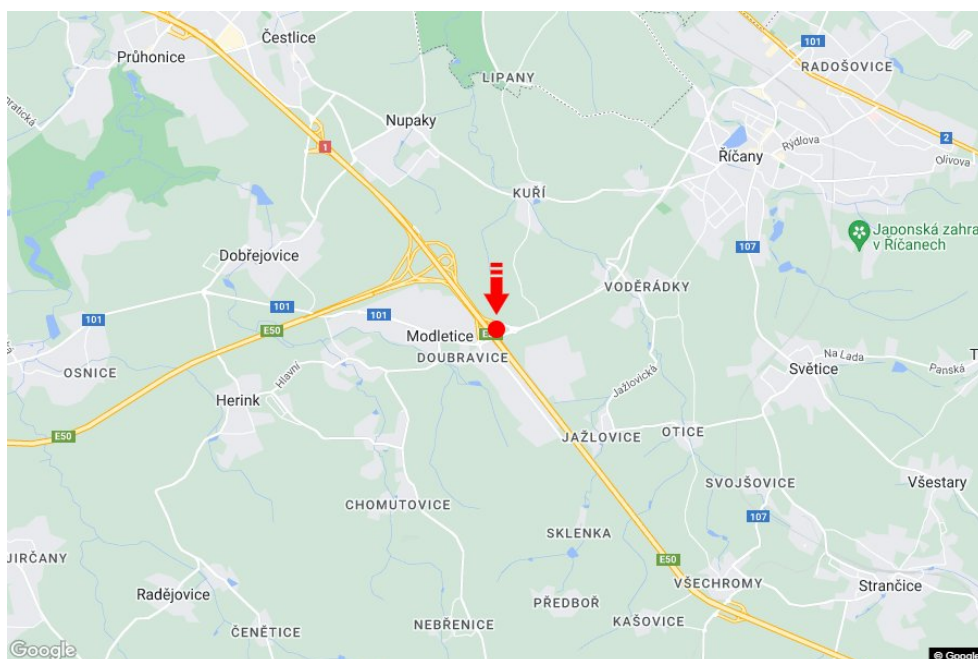

Město: **D1 - 11.390**

Okres: **Praha-východ**

Kraj: **Středočeský kraj**

Typ: **Reklama na mostech**

Adresa: **Vyškov-Praha Modletice**

Souřadnice
(WGS84): **49.9731824 N 14.615775 E**

Rozměry: **6x1,25**

Umístění panelu

- ☐ centrum
- ☐ okrajová čtvrť
- ☐ obchodní čtvrť
- ☐ obytná čtvrť
- ☐ průmyslová čtvrť
- ☐ nezastavěné plochy

Komunikace

- ☒ dálnice
- ☐ silnice I. třídy
- ☐ silnice ostatní
- ☐ ulice
- ☐ příjezd
- ☐ výjezd
- ☐ parkoviště
- ☐ pěší zóna
- ☐ křižovatka

Poloha

- ☐ kolmo
- ☐ šikmo
- ☐ rovnoběžně
- ☐ samostatný

Viditelnost

- ☐ do 20 m
- ☐ 20 - 50 m
- ☐ 50 - 100 m
- ☒ přes 100 m
- ☐ vlastní osvětlení

Okolí panelu

☐ MHD	☐ nádraží ČD, ČSAD	☐ pošta	☐ PNS
☐ kulturní zařízení	☐ sportovní zařízení	☐ zdravotnické zařízení	☐ obchody
☐ obchodní dům	☐ supermarket	☐ čerpací stanice	☐ škola ZŠ, SŠ, VŠ
☐ banka	☐ restaurace	☐ hotel