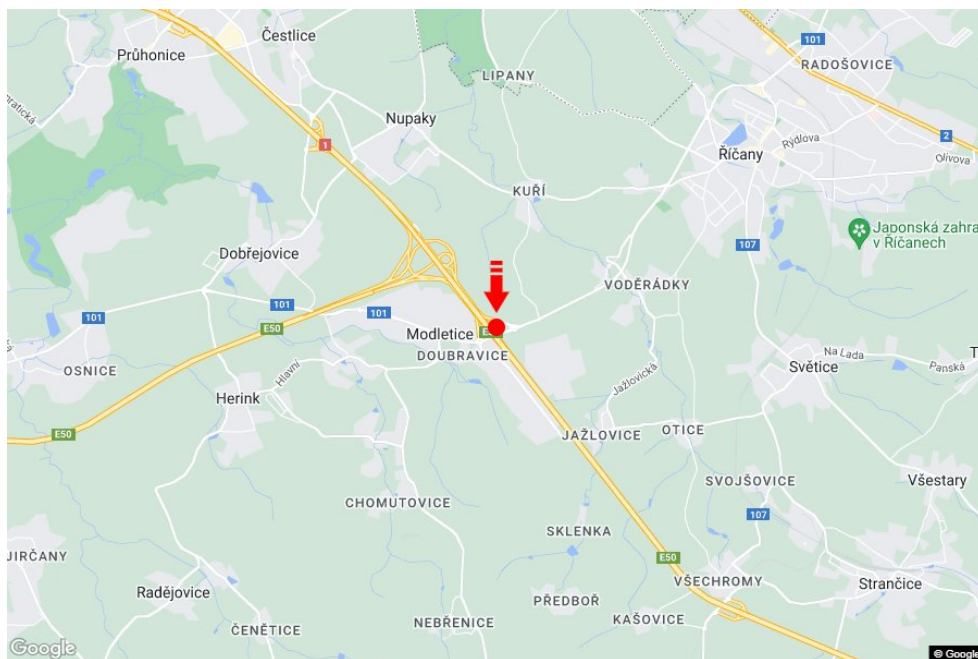

Město: **D1 - 11.390**

Okres: **Praha-východ**

Kraj: **Středočeský kraj**

Typ: **Reklama na mostech**

Adresa: **Vyškov-Praha Modletice**

Souřadnice
(WGS84): **49.9731824 N 14.615775 E**

Rozměry: **7,5x1,25**

Umístění panelu

- ☐ centrum
- ☐ okrajová čtvrť
- ☐ obchodní čtvrť
- ☐ obytná čtvrť
- ☐ průmyslová čtvrť
- ☐ nezastavěné plochy

Komunikace

- ☒ dálnice
- ☐ silnice I. třídy
- ☐ silnice ostatní
- ☐ ulice
- ☐ příjezd
- ☐ výjezd
- ☐ parkoviště
- ☐ pěší zóna
- ☐ křižovatka

Poloha

- ☐ kolmo
- ☐ šikmo
- ☐ rovnoběžně
- ☐ samostatný

Viditelnost

- ☐ do 20 m
- ☐ 20 - 50 m
- ☐ 50 - 100 m
- ☒ přes 100 m
- ☐ vlastní osvětlení

Okolí panelu

☐ MHD	☐ nádraží ČD, ČSAD	☐ pošta	☐ PNS
☐ kulturní zařízení	☐ sportovní zařízení	☐ zdravotnické zařízení	☐ obchody
☐ obchodní dům	☐ supermarket	☐ čerpací stanice	☐ škola ZŠ, SŠ, VŠ
☐ banka	☐ restaurace	☐ hotel