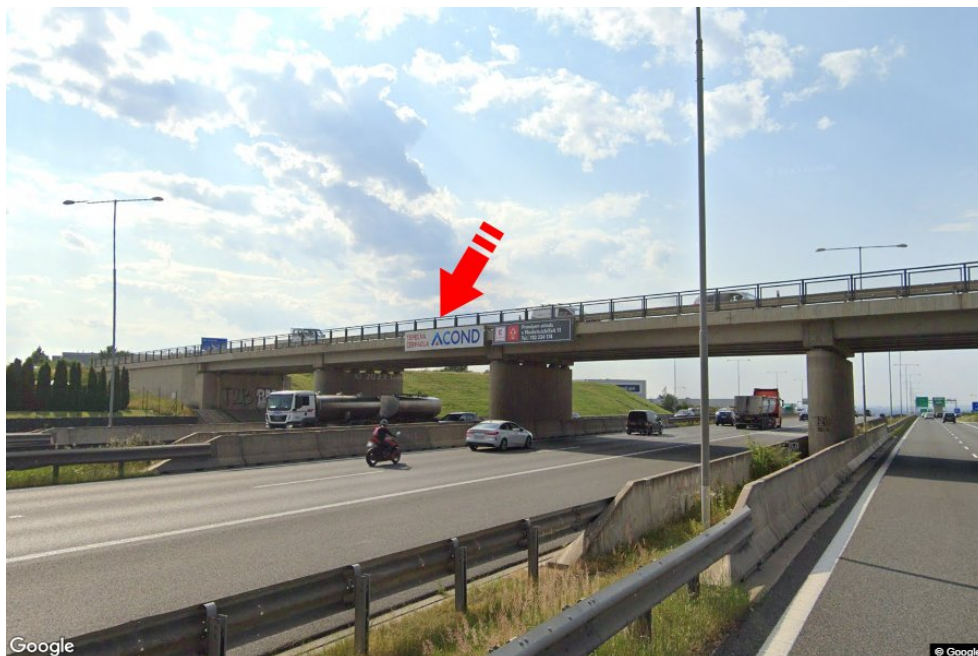

Město: **D1 - 11.390**Okres: **Praha-východ**Kraj: **Středočeský kraj**Typ: **Reklama na mostech**Adresa: **Vyškov-Praha Modletice**Souřadnice
(WGS84): **49.9731824 N 14.615775 E**Rozměry: **7,5x1,25****Umístění panelu**

- centrum
- okrajová čtvrť
- obchodní čtvrť
- obytná čtvrť
- průmyslová čtvrť
- nezastavěné plochy

Komunikace

- dálnice
- silnice I. třídy
- silnice ostatní
- ulice
- příjezd
- výjezd
- parkoviště
- pěší zóna
- křižovatka

Poloha

- kolmo
- šikmo
- rovnoběžně
- samostatný

Viditelnost

- do 20 m
- 20 - 50 m
- 50 - 100 m
- přes 100 m
- vlastní osvětlení

**Okolí panelu**

- | | | | |
|--|---|--|---|
| <input type="checkbox"/> MHD | <input type="checkbox"/> nádraží ČD, ČSAD | <input type="checkbox"/> pošta | <input type="checkbox"/> PNS |
| <input type="checkbox"/> kulturní zařízení | <input type="checkbox"/> sportovní zařízení | <input type="checkbox"/> zdravotnické zařízení | <input type="checkbox"/> obchody |
| <input type="checkbox"/> obchodní dům | <input type="checkbox"/> supermarket | <input type="checkbox"/> čerpací stanice | <input type="checkbox"/> škola ZŠ, SŠ, VŠ |
| <input type="checkbox"/> banka | <input type="checkbox"/> restaurace | <input type="checkbox"/> hotel | |