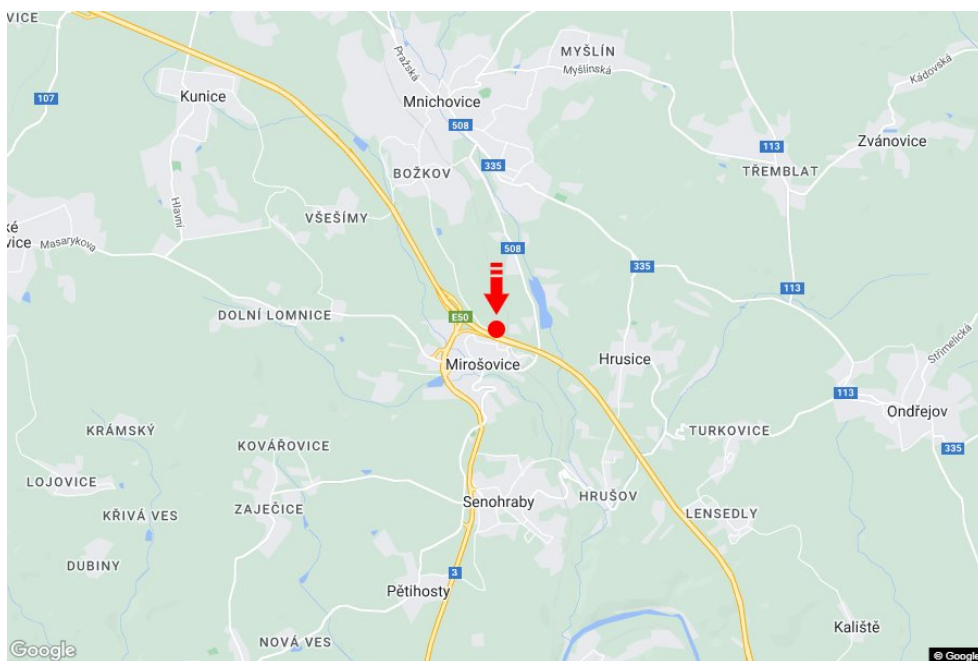

Město: **D1 - 21.700**
Okres: **Praha-východ**
Kraj: **Středočeský kraj**
Typ: **Reklama na mostech**

Adresa: **Praha-Vyškov Mirošovice**
Souřadnice (WGS84): **49.9119711 N 14.7178157 E**
Rozměry: **7,5x1,25**

Umístění panelu

- ☐ centrum
- ☐ okrajová čtvrť
- ☐ obchodní čtvrť
- ☐ obytná čtvrť
- ☐ průmyslová čtvrť
- ☐ nezastavěné plochy

Komunikace

- ☒ dálnice
- ☐ silnice I. třídy
- ☐ silnice ostatní
- ☐ ulice
- ☐ příjezd
- ☐ výjezd
- ☐ parkoviště
- ☐ pěší zóna
- ☐ křižovatka

Poloha

- ☐ kolmo
- ☐ šikmo
- ☐ rovnoběžně
- ☐ samostatný

Viditelnost

- ☐ do 20 m
- ☐ 20 - 50 m
- ☐ 50 - 100 m
- ☒ přes 100 m
- ☐ vlastní osvětlení

Okolí panelu

☐ MHD	☐ nádraží ČD, ČSAD	☐ pošta	☐ PNS
☐ kulturní zařízení	☐ sportovní zařízení	☐ zdravotnické zařízení	☐ obchody
☐ obchodní dům	☐ supermarket	☐ čerpací stanice	☐ škola ZŠ, SŠ, VŠ
☐ banka	☐ restaurace	☐ hotel