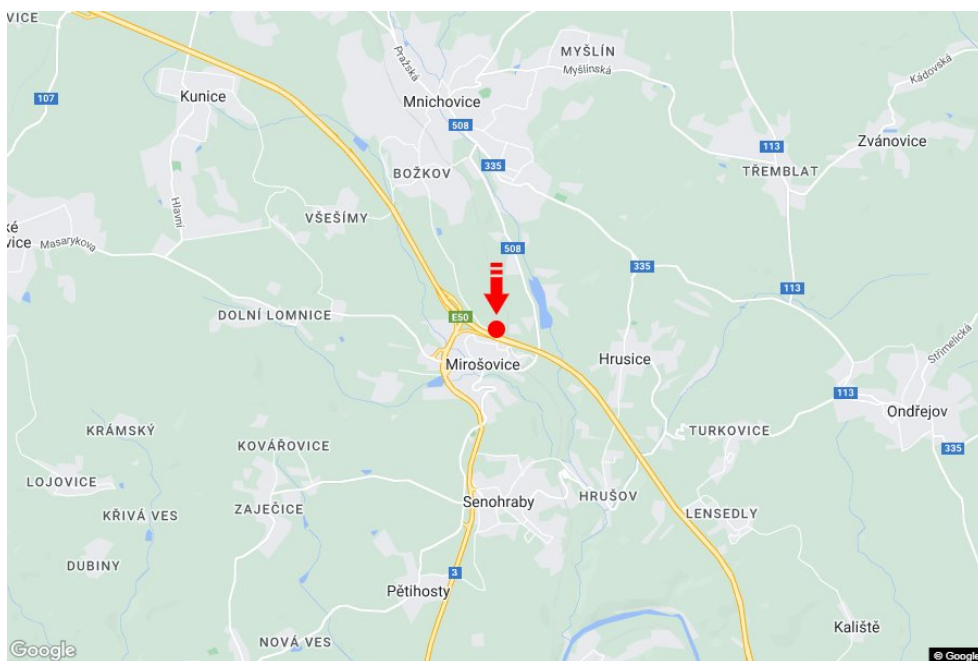

Město: **D1 - 21.700**
Okres: **Praha-východ**
Kraj: **Středočeský kraj**
Typ: **Reklama na mostech**

Adresa: **Praha-Vyškov Mirošovice**
Souřadnice
(WGS84): **49.9119711 N 14.7178157 E**
Rozměry: **9x1,25**

Umístění panelu

1. ☐ centrum
   ☐ okrajová čtvrť
   ☐ obchodní čtvrť
   ☐ obytná čtvrť
   ☐ průmyslová čtvrť
   ☐ nezastavěné plochy

Komunikace

1. ☒ dálnice
   ☐ silnice I. třídy
   ☐ silnice ostatní
   ☐ ulice
   ☐ příjezd
   ☐ výjezd
   ☐ parkoviště
   ☐ pěší zóna
   ☐ křižovatka

Poloha

1. ☐ kolmo
   ☐ šikmo
   ☐ rovnoběžně
   ☐ samostatný

Viditelnost

1. ☐ do 20 m
   ☐ 20 - 50 m
   ☐ 50 - 100 m
   ☒ přes 100 m
   ☐ vlastní osvětlení

Okolí panelu

☐ MHD	☐ nádraží ČD, ČSAD	☐ pošta	☐ PNS
☐ kulturní zařízení	☐ sportovní zařízení	☐ zdravotnické zařízení	☐ obchody
☐ obchodní dům	☐ supermarket	☐ čerpací stanice	☐ škola ZŠ, SŠ, VŠ
☐ banka	☐ restaurace	☐ hotel