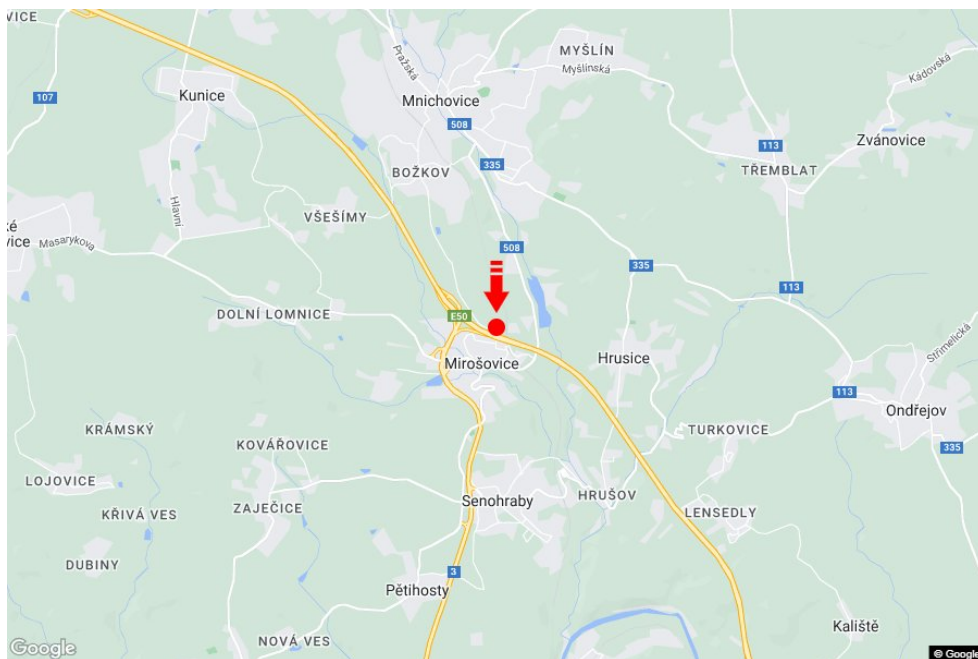

Město: **D1 - 21.700**

Okres: **Praha-východ**

Kraj: **Středočeský kraj**

Typ: **Reklama na mostech**

Adresa: **Vyškov-Praha Mirošovice**

Souřadnice
(WGS84): **49.9120526 N 14.7178826 E**

Rozměry: **7,5x1,25**

Umístění panelu

- ☐ centrum
- ☐ okrajová čtvrť
- ☐ obchodní čtvrť
- ☐ obytná čtvrť
- ☐ průmyslová čtvrť
- ☐ nezastavěné plochy

Komunikace

- ☒ dálnice
- ☐ silnice I. třídy
- ☐ silnice ostatní
- ☐ ulice
- ☐ příjezd
- ☐ výjezd
- ☐ parkoviště
- ☐ pěší zóna
- ☐ křižovatka

Poloha

- ☐ kolmo
- ☐ šikmo
- ☐ rovnoběžně
- ☐ samostatný

Viditelnost

- ☐ do 20 m
- ☐ 20 - 50 m
- ☐ 50 - 100 m
- ☒ přes 100 m
- ☐ vlastní osvětlení

Okolí panelu

☐ MHD	☐ nádraží ČD, ČSAD	☐ pošta	☐ PNS
☐ kulturní zařízení	☐ sportovní zařízení	☐ zdravotnické zařízení	☐ obchody
☐ obchodní dům	☐ supermarket	☐ čerpací stanice	☐ škola ZŠ, SŠ, VŠ
☐ banka	☐ restaurace	☐ hotel