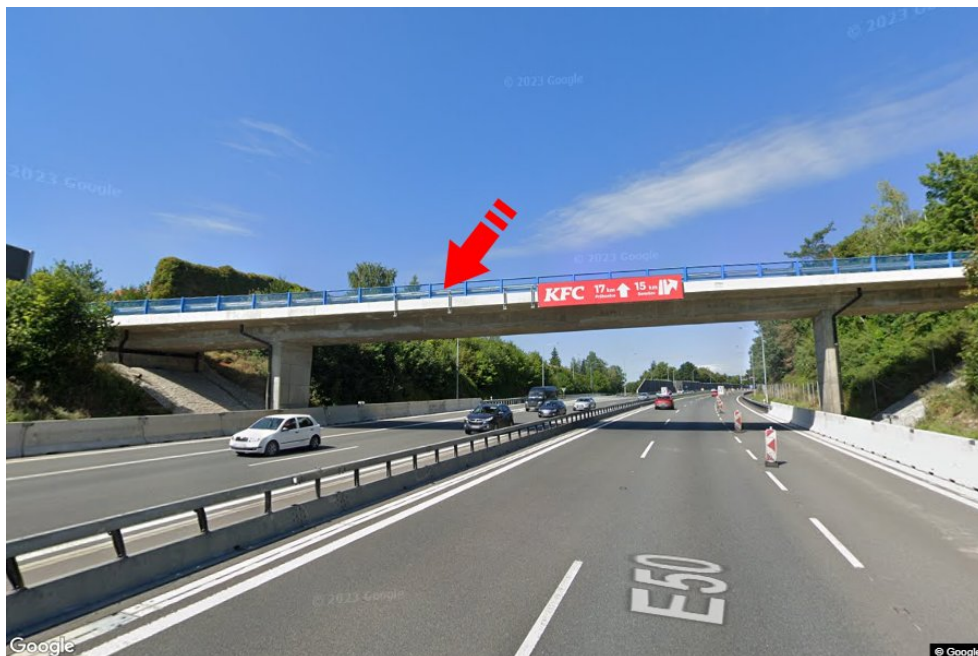

Město: **D1 - 21.700**Okres: **Praha-východ**Kraj: **Středočeský kraj**Typ: **Reklama na mostech**Adresa: **Vyškov-Praha Mirošovice**Souřadnice
(WGS84): **49.9120526 N 14.7178826 E**Rozměry: **7,5x1,25****Umístění panelu**

- centrum
- okrajová čtvrť
- obchodní čtvrť
- obytná čtvrť
- průmyslová čtvrť
- nezastavěné plochy

Komunikace

- dálnice
- silnice I. třídy
- silnice ostatní
- ulice
- příjezd
- výjezd
- parkoviště
- pěší zóna
- křižovatka

Poloha

- kolmo
- šikmo
- rovnoběžně
- samostatný

Viditelnost

- do 20 m
- 20 - 50 m
- 50 - 100 m
- přes 100 m
- vlastní osvětlení

**Okolí panelu**

- | | | | |
|--|---|--|---|
| <input type="checkbox"/> MHD | <input type="checkbox"/> nádraží ČD, ČSAD | <input type="checkbox"/> pošta | <input type="checkbox"/> PNS |
| <input type="checkbox"/> kulturní zařízení | <input type="checkbox"/> sportovní zařízení | <input type="checkbox"/> zdravotnické zařízení | <input type="checkbox"/> obchody |
| <input type="checkbox"/> obchodní dům | <input type="checkbox"/> supermarket | <input type="checkbox"/> čerpací stanice | <input type="checkbox"/> škola ZŠ, SŠ, VŠ |
| <input type="checkbox"/> banka | <input type="checkbox"/> restaurace | <input type="checkbox"/> hotel | |