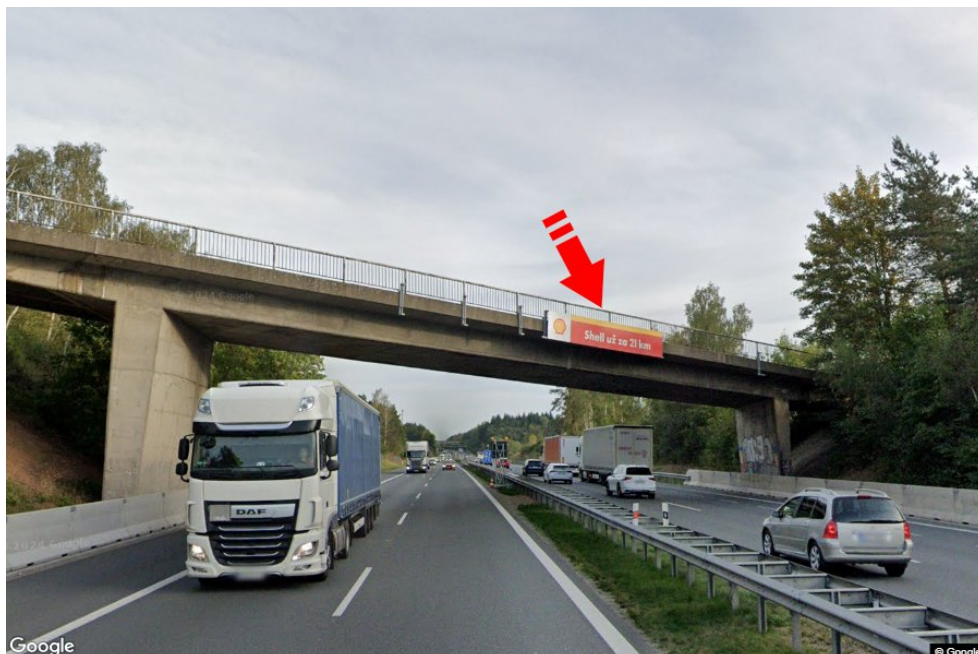

Město: **D1 - 23.400**Adresa: **Praha-Vyškov Hrusice**Okres: **Praha-východ**Souřadnice
(WGS84): **49.9034684 N 14.7365383 E**Kraj: **Středočeský kraj**Rozměry: **7,5x1,25**Typ: **Reklama na mostech****Umístění panelu**

- centrum
- okrajová čtvrť
- obchodní čtvrť
- obytná čtvrť
- průmyslová čtvrť
- nezastavěné plochy

Komunikace

- dálnice
- silnice I. třídy
- silnice ostatní
- ulice
- příjezd
- výjezd
- parkoviště
- pěší zóna
- křižovatka

Poloha

- kolmo
- šikmo
- rovnoběžně
- samostatný

Viditelnost

- do 20 m
- 20 - 50 m
- 50 - 100 m
- přes 100 m
- vlastní osvětlení

**Okolí panelu**

- | | | | |
|--|---|--|---|
| <input type="checkbox"/> MHD | <input type="checkbox"/> nádraží ČD, ČSAD | <input type="checkbox"/> pošta | <input type="checkbox"/> PNS |
| <input type="checkbox"/> kulturní zařízení | <input type="checkbox"/> sportovní zařízení | <input type="checkbox"/> zdravotnické zařízení | <input type="checkbox"/> obchody |
| <input type="checkbox"/> obchodní dům | <input type="checkbox"/> supermarket | <input type="checkbox"/> čerpací stanice | <input type="checkbox"/> škola ZŠ, SŠ, VŠ |
| <input type="checkbox"/> banka | <input type="checkbox"/> restaurace | <input type="checkbox"/> hotel | |