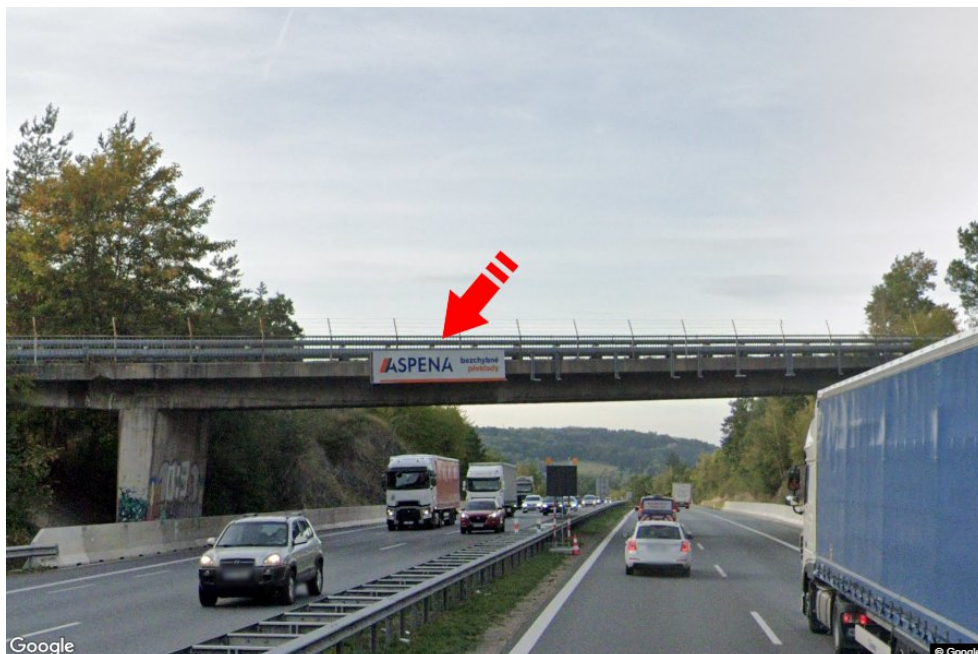

Město: **D1 - 23.400**Adresa: **Vyškov-Praha Hrusice**Okres: **Praha-východ**Souřadnice
(WGS84): **49.9034511 N 14.7366724 E**Kraj: **Středočeský kraj**Rozměry: **7,5x1,25**Typ: **Reklama na mostech****Umístění panelu**

- centrum
- okrajová čtvrť
- obchodní čtvrť
- obytná čtvrť
- průmyslová čtvrť
- nezastavěné plochy

Komunikace

- dálnice
- silnice I. třídy
- silnice ostatní
- ulice
- příjezd
- výjezd
- parkoviště
- pěší zóna
- křižovatka

Poloha

- kolmo
- šikmo
- rovnoběžně
- samostatný

Viditelnost

- do 20 m
- 20 - 50 m
- 50 - 100 m
- přes 100 m
- vlastní osvětlení

**Okolí panelu**

- | | | | |
|--|---|--|---|
| <input type="checkbox"/> MHD | <input type="checkbox"/> nádraží ČD, ČSAD | <input type="checkbox"/> pošta | <input type="checkbox"/> PNS |
| <input type="checkbox"/> kulturní zařízení | <input type="checkbox"/> sportovní zařízení | <input type="checkbox"/> zdravotnické zařízení | <input type="checkbox"/> obchody |
| <input type="checkbox"/> obchodní dům | <input type="checkbox"/> supermarket | <input type="checkbox"/> čerpací stanice | <input type="checkbox"/> škola ZŠ, SŠ, VŠ |
| <input type="checkbox"/> banka | <input type="checkbox"/> restaurace | <input type="checkbox"/> hotel | |