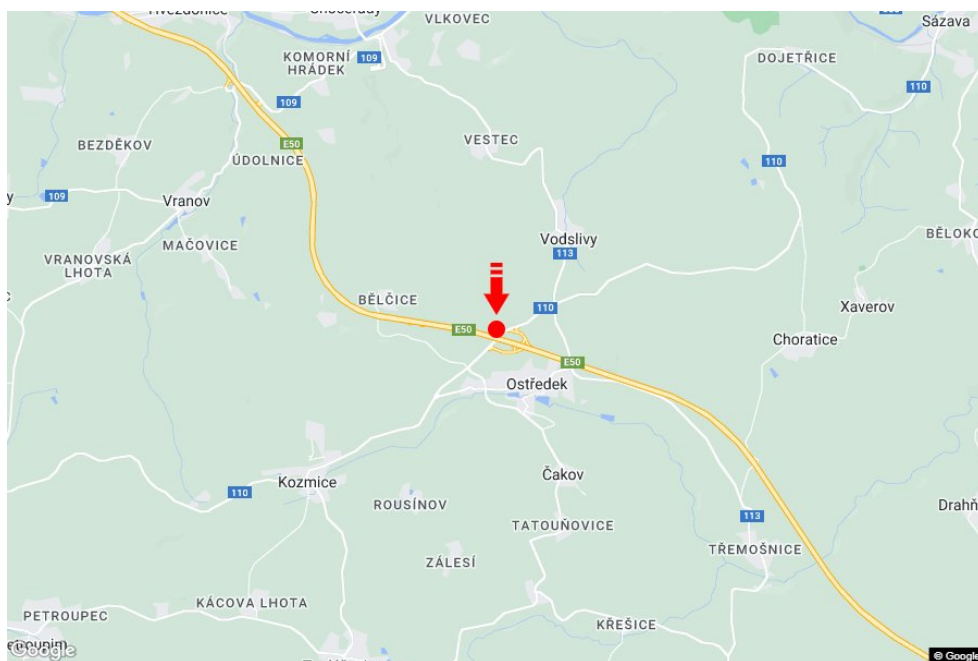

Město: **D1 - 33.850**

Okres: **Benešov**

Kraj: **Středočeský kraj**

Typ: **Reklama na mostech**

Adresa: **Praha-Vyškov Ostředek**

Souřadnice
(WGS84): **49.8393766 N 14.8259328 E**

Rozměry: **7,5x1,25**

Umístění panelu

- ☐ centrum
- ☐ okrajová čtvrť
- ☐ obchodní čtvrť
- ☐ obytná čtvrť
- ☐ průmyslová čtvrť
- ☐ nezastavěné plochy

Komunikace

- ☒ dálnice
- ☐ silnice I. třídy
- ☐ silnice ostatní
- ☐ ulice
- ☐ příjezd
- ☐ výjezd
- ☐ parkoviště
- ☐ pěší zóna
- ☐ křižovatka

Poloha

- ☐ kolmo
- ☐ šikmo
- ☐ rovnoběžně
- ☐ samostatný

Viditelnost

- ☐ do 20 m
- ☐ 20 - 50 m
- ☐ 50 - 100 m
- ☒ přes 100 m
- ☐ vlastní osvětlení

Okolí panelu

☐ MHD	☐ nádraží ČD, ČSAD	☐ pošta	☐ PNS
☐ kulturní zařízení	☐ sportovní zařízení	☐ zdravotnické zařízení	☐ obchody
☐ obchodní dům	☐ supermarket	☐ čerpací stanice	☐ škola ZŠ, SŠ, VŠ
☐ banka	☐ restaurace	☐ hotel