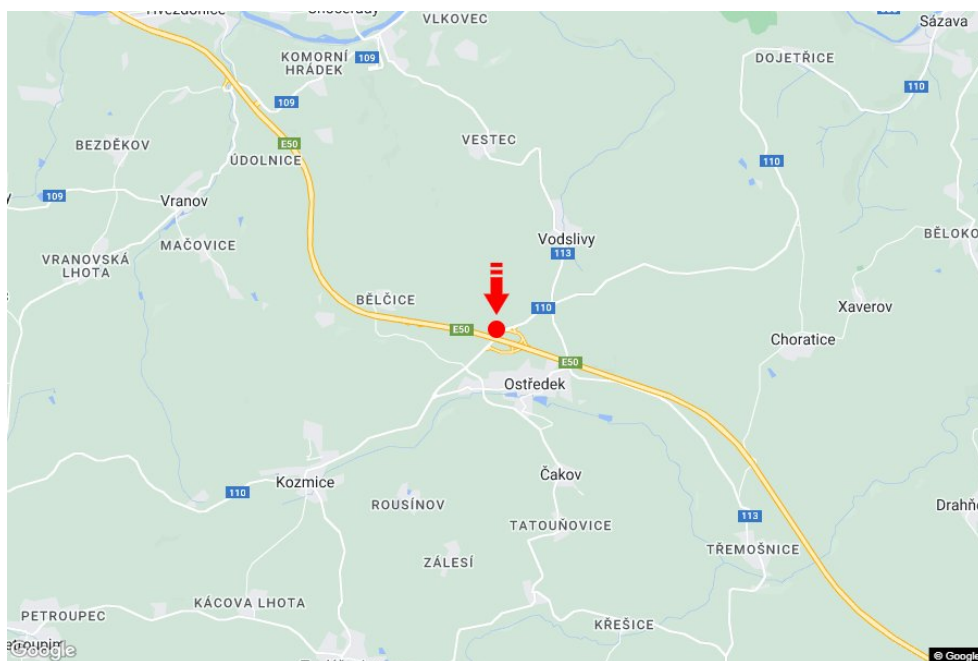

Město: **D1 - 33.850**

Okres: **Benešov**

Kraj: **Středočeský kraj**

Typ: **Reklama na mostech**

Adresa: **Vyškov-Praha Ostředek**

Souřadnice
(WGS84): **49.839424 N 14.826241 E**

Rozměry: **7,5x1,25**

Umístění panelu

- ☐ centrum
- ☐ okrajová čtvrť
- ☐ obchodní čtvrť
- ☐ obytná čtvrť
- ☐ průmyslová čtvrť
- ☐ nezastavěné plochy

Komunikace

- ☒ dálnice
- ☐ silnice I. třídy
- ☐ silnice ostatní
- ☐ ulice
- ☐ příjezd
- ☐ výjezd
- ☐ parkoviště
- ☐ pěší zóna
- ☐ křižovatka

Poloha

- ☐ kolmo
- ☐ šikmo
- ☐ rovnoběžně
- ☐ samostatný

Viditelnost

- ☐ do 20 m
- ☐ 20 - 50 m
- ☐ 50 - 100 m
- ☒ přes 100 m
- ☐ vlastní osvětlení

Okolí panelu

☐ MHD	☐ nádraží ČD, ČSAD	☐ pošta	☐ PNS
☐ kulturní zařízení	☐ sportovní zařízení	☐ zdravotnické zařízení	☐ obchody
☐ obchodní dům	☐ supermarket	☐ čerpací stanice	☐ škola ZŠ, SŠ, VŠ
☐ banka	☐ restaurace	☐ hotel