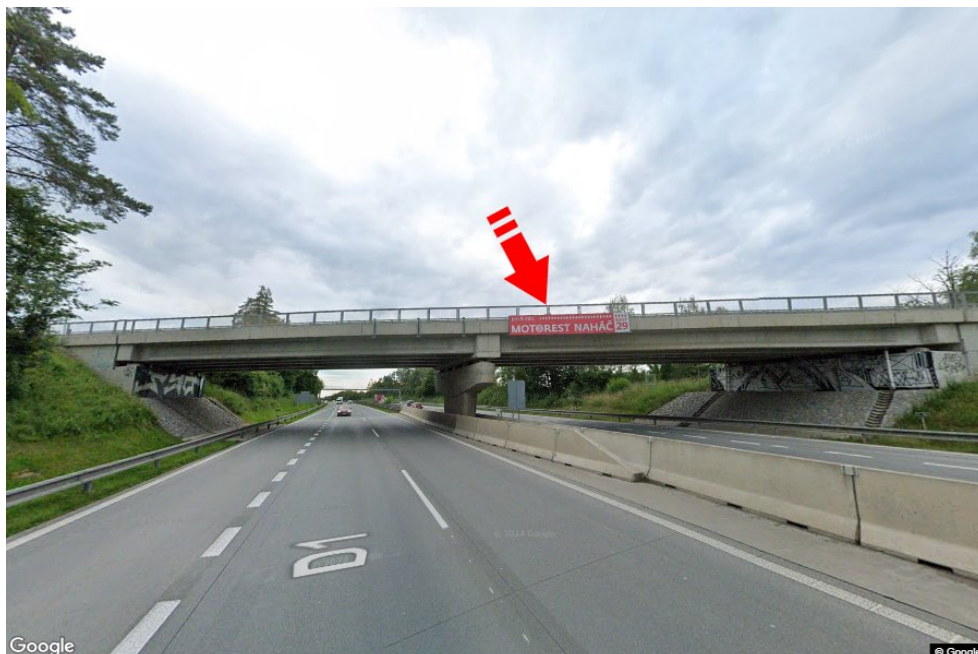

Město: **D1 - 33.850**Okres: **Benešov**Kraj: **Středočeský kraj**Typ: **Reklama na mostech**Adresa: **Vyškov-Praha Ostředek**Souřadnice
(WGS84): **49.839424 N 14.826241 E**Rozměry: **7,5x1,25****Umístění panelu**

- centrum
- okrajová čtvrť
- obchodní čtvrť
- obytná čtvrť
- průmyslová čtvrť
- nezastavěné plochy

Komunikace

- dálnice
- silnice I. třídy
- silnice ostatní
- ulice
- příjezd
- výjezd
- parkoviště
- pěší zóna
- křižovatka

Poloha

- kolmo
- šikmo
- rovnoběžně
- samostatný

Viditelnost

- do 20 m
- 20 - 50 m
- 50 - 100 m
- přes 100 m
- vlastní osvětlení

**Okolí panelu**

- | | | | |
|--------------------------------------------|---------------------------------------------|------------------------------------------------|-------------------------------------------|
| <input type="checkbox"/> MHD | <input type="checkbox"/> nádraží ČD, ČSAD | <input type="checkbox"/> pošta | <input type="checkbox"/> PNS |
| <input type="checkbox"/> kulturní zařízení | <input type="checkbox"/> sportovní zařízení | <input type="checkbox"/> zdravotnické zařízení | <input type="checkbox"/> obchody |
| <input type="checkbox"/> obchodní dům | <input type="checkbox"/> supermarket | <input type="checkbox"/> čerpací stanice | <input type="checkbox"/> škola ZŠ, SŠ, VŠ |
| <input type="checkbox"/> banka | <input type="checkbox"/> restaurace | <input type="checkbox"/> hotel | |