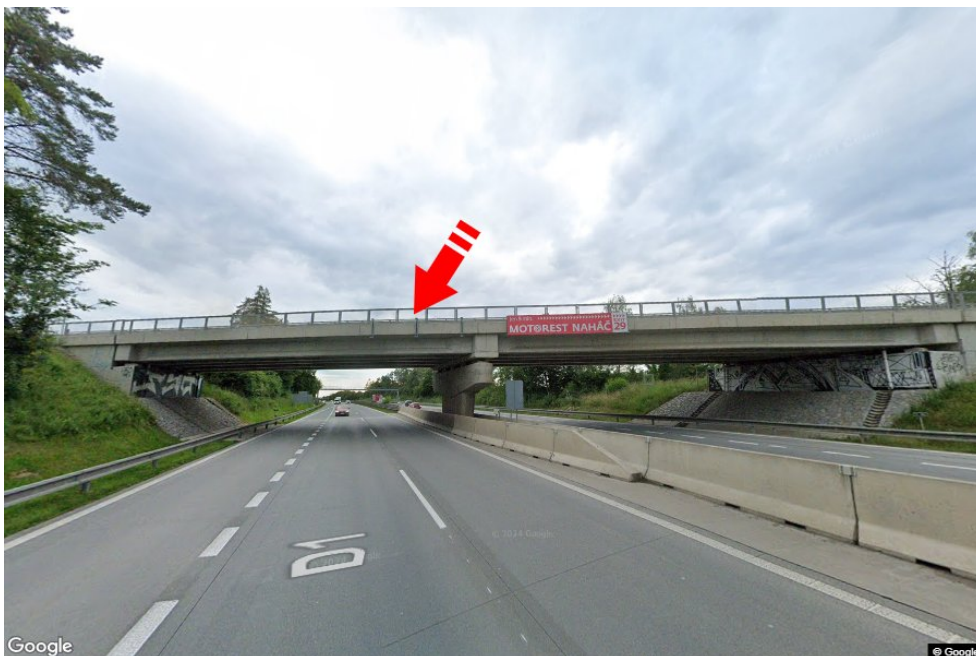

Město: **D1 - 33.850**Okres: **Benešov**Kraj: **Středočeský kraj**Typ: **Reklama na mostech**Adresa: **Vyškov-Praha Ostředek**Souřadnice
(WGS84): **49.839424 N 14.826241 E**Rozměry: **9x1,25****Umístění panelu**

- centrum
- okrajová čtvrť
- obchodní čtvrť
- obytná čtvrť
- průmyslová čtvrť
- nezastavěné plochy

Komunikace

- dálnice
- silnice I. třídy
- silnice ostatní
- ulice
- příjezd
- výjezd
- parkoviště
- pěší zóna
- křižovatka

Poloha

- kolmo
- šikmo
- rovnoběžně
- samostatný

Viditelnost

- do 20 m
- 20 - 50 m
- 50 - 100 m
- přes 100 m
- vlastní osvětlení

**Okolí panelu**

- | | | | |
|--|---|--|---|
| <input type="checkbox"/> MHD | <input type="checkbox"/> nádraží ČD, ČSAD | <input type="checkbox"/> pošta | <input type="checkbox"/> PNS |
| <input type="checkbox"/> kulturní zařízení | <input type="checkbox"/> sportovní zařízení | <input type="checkbox"/> zdravotnické zařízení | <input type="checkbox"/> obchody |
| <input type="checkbox"/> obchodní dům | <input type="checkbox"/> supermarket | <input type="checkbox"/> čerpací stanice | <input type="checkbox"/> škola ZŠ, SŠ, VŠ |
| <input type="checkbox"/> banka | <input type="checkbox"/> restaurace | <input type="checkbox"/> hotel | |