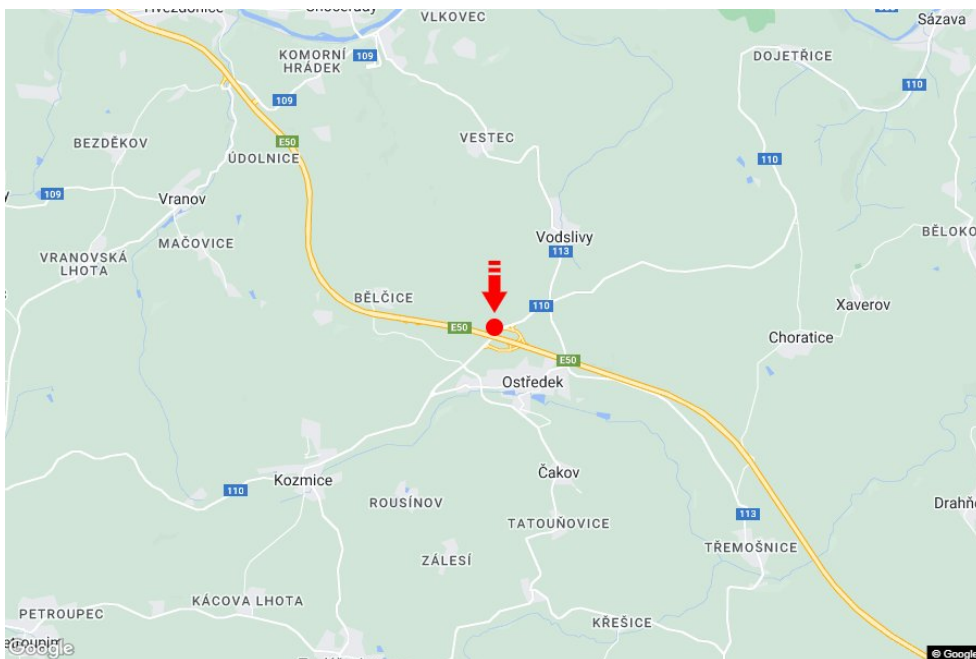

Město: **D1 - 33.850**

Okres: **Benešov**

Kraj: **Středočeský kraj**

Typ: **Reklama na mostech**

Adresa: **Vyškov-Praha Ostředek**

Souřadnice
(WGS84): **49.839424 N 14.826241 E**

Rozměry: **9x1,25**

Umístění panelu

- ☐ centrum
- ☐ okrajová čtvrť
- ☐ obchodní čtvrť
- ☐ obytná čtvrť
- ☐ průmyslová čtvrť
- ☐ nezastavěné plochy

Komunikace

- ☒ dálnice
- ☐ silnice I. třídy
- ☐ silnice ostatní
- ☐ ulice
- ☐ příjezd
- ☐ výjezd
- ☐ parkoviště
- ☐ pěší zóna
- ☐ křižovatka

Poloha

- ☐ kolmo
- ☐ šikmo
- ☐ rovnoběžně
- ☐ samostatný

Viditelnost

- ☐ do 20 m
- ☐ 20 - 50 m
- ☐ 50 - 100 m
- ☒ přes 100 m
- ☐ vlastní osvětlení

Okolí panelu

☐ MHD	☐ nádraží ČD, ČSAD	☐ pošta	☐ PNS
☐ kulturní zařízení	☐ sportovní zařízení	☐ zdravotnické zařízení	☐ obchody
☐ obchodní dům	☐ supermarket	☐ čerpací stanice	☐ škola ZŠ, SŠ, VŠ
☐ banka	☐ restaurace	☐ hotel