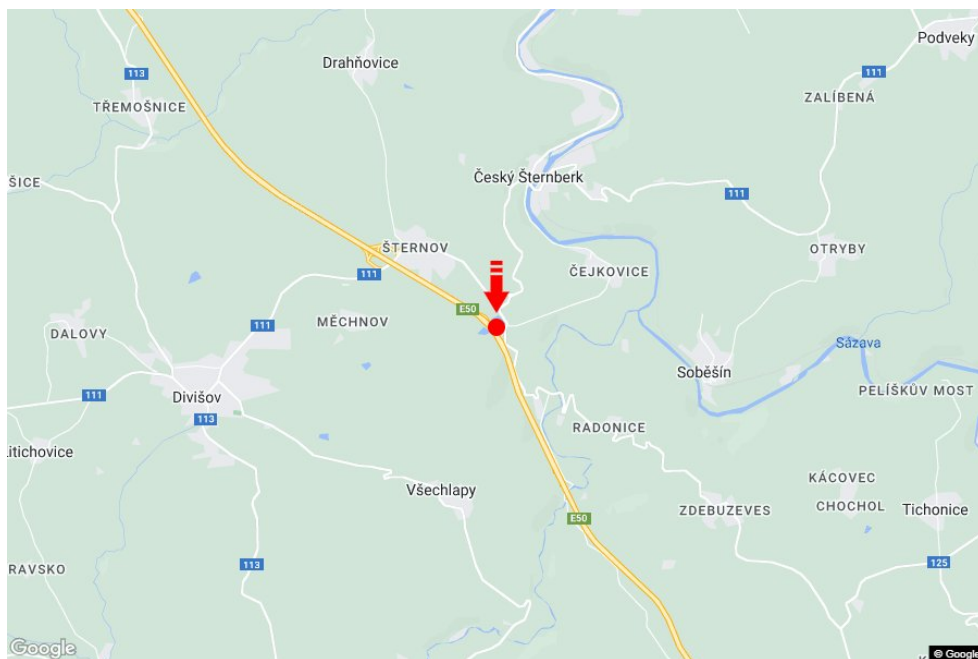

Město: **D1 - 42.700**

Okres: **Benešov**

Kraj: **Středočeský kraj**

Typ: **Reklama na mostech**

Adresa: **Praha-Vyškov Všechlapy**

Souřadnice
(WGS84): **49.7947142 N 14.9230369 E**

Rozměry: **6x1,25**

Umístění panelu

- ☐ centrum
- ☐ okrajová čtvrť
- ☐ obchodní čtvrť
- ☐ obytná čtvrť
- ☐ průmyslová čtvrť
- ☐ nezastavěné plochy

Komunikace

- ☒ dálnice
- ☐ silnice I. třídy
- ☐ silnice ostatní
- ☐ ulice
- ☐ příjezd
- ☐ výjezd
- ☐ parkoviště
- ☐ pěší zóna
- ☐ křižovatka

Poloha

- ☐ kolmo
- ☐ šikmo
- ☐ rovnoběžně
- ☐ samostatný

Viditelnost

- ☐ do 20 m
- ☐ 20 - 50 m
- ☐ 50 - 100 m
- ☒ přes 100 m
- ☐ vlastní osvětlení

Okolí panelu

☐ MHD	☐ nádraží ČD, ČSAD	☐ pošta	☐ PNS
☐ kulturní zařízení	☐ sportovní zařízení	☐ zdravotnické zařízení	☐ obchody
☐ obchodní dům	☐ supermarket	☐ čerpací stanice	☐ škola ZŠ, SŠ, VŠ
☐ banka	☐ restaurace	☐ hotel