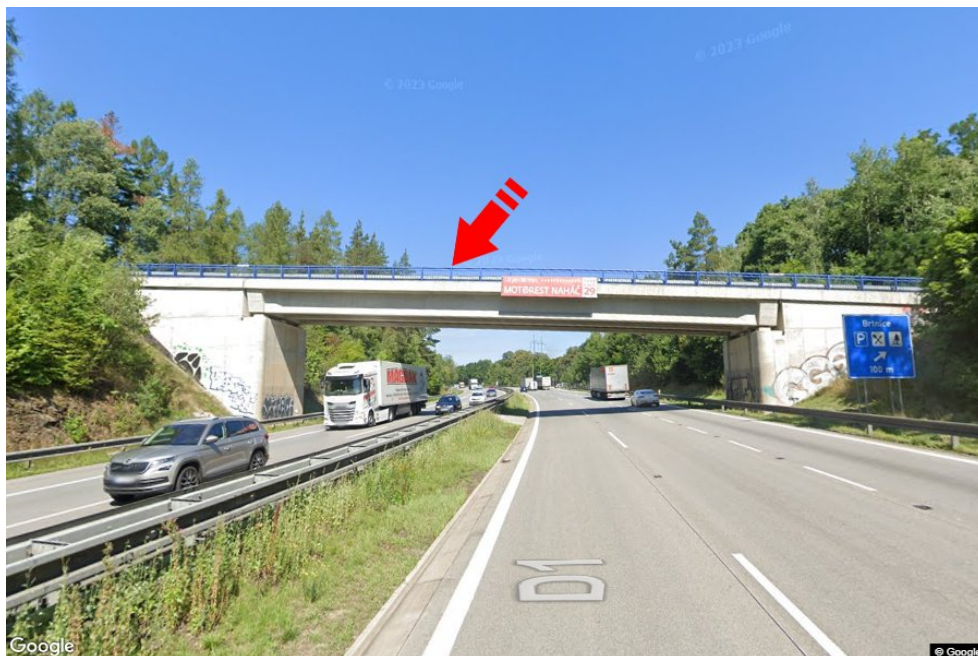

Město: **D1 - 42.700**Okres: **Benešov**Kraj: **Středočeský kraj**Typ: **Reklama na mostech**Adresa: **Praha-Vyškov Všeclapy**Souřadnice
(WGS84): **49.7947142 N 14.9230369 E**Rozměry: **7,5x1,25****Umístění panelu**

- centrum
- okrajová čtvrť
- obchodní čtvrť
- obytná čtvrť
- průmyslová čtvrť
- nezastavěné plochy

Komunikace

- dálnice
- silnice I. třídy
- silnice ostatní
- ulice
- příjezd
- výjezd
- parkoviště
- pěší zóna
- křižovatka

Poloha

- kolmo
- šikmo
- rovnoběžně
- samostatný

Viditelnost

- do 20 m
- 20 - 50 m
- 50 - 100 m
- přes 100 m
- vlastní osvětlení

**Okolí panelu**

- | | | | |
|--|---|--|---|
| <input type="checkbox"/> MHD | <input type="checkbox"/> nádraží ČD, ČSAD | <input type="checkbox"/> pošta | <input type="checkbox"/> PNS |
| <input type="checkbox"/> kulturní zařízení | <input type="checkbox"/> sportovní zařízení | <input type="checkbox"/> zdravotnické zařízení | <input type="checkbox"/> obchody |
| <input type="checkbox"/> obchodní dům | <input type="checkbox"/> supermarket | <input type="checkbox"/> čerpací stanice | <input type="checkbox"/> škola ZŠ, SŠ, VŠ |
| <input type="checkbox"/> banka | <input type="checkbox"/> restaurace | <input type="checkbox"/> hotel | |