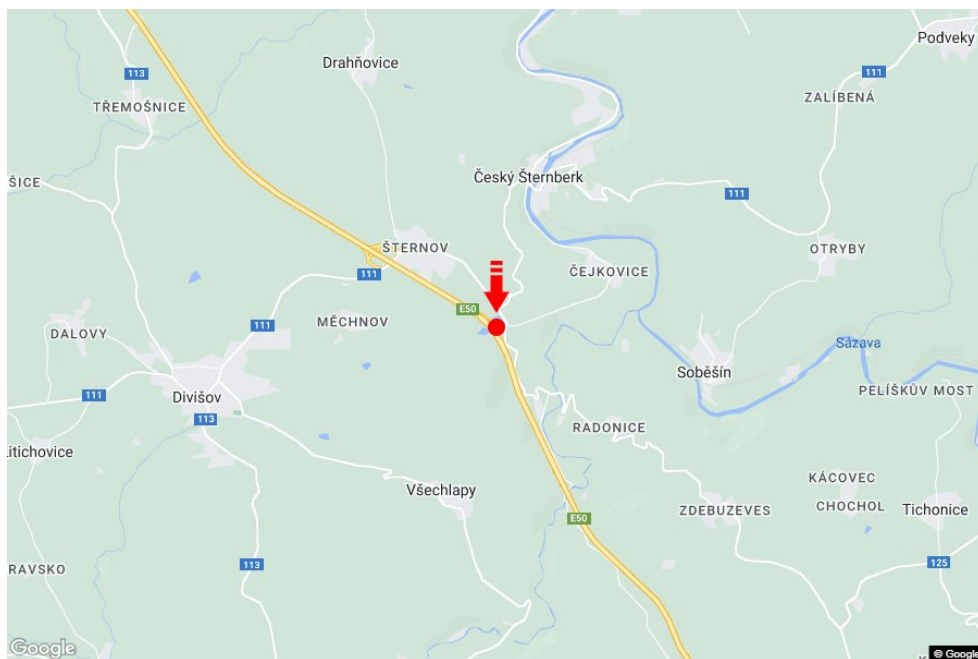

Město: **D1 - 42.700**

Okres: **Benešov**

Kraj: **Středočeský kraj**

Typ: **Reklama na mostech**

Adresa: **Praha-Vyškov Všeclapy**

Souřadnice
(WGS84): **49.7947142 N 14.9230369 E**

Rozměry: **7,5x1,25**

Umístění panelu

- ☐ centrum
- ☐ okrajová čtvrť
- ☐ obchodní čtvrť
- ☐ obytná čtvrť
- ☐ průmyslová čtvrť
- ☐ nezastavěné plochy

Komunikace

- ☒ dálnice
- ☐ silnice I. třídy
- ☐ silnice ostatní
- ☐ ulice
- ☐ příjezd
- ☐ výjezd
- ☐ parkoviště
- ☐ pěší zóna
- ☐ křižovatka

Poloha

- ☐ kolmo
- ☐ šikmo
- ☐ rovnoběžně
- ☐ samostatný

Viditelnost

- ☐ do 20 m
- ☐ 20 - 50 m
- ☐ 50 - 100 m
- ☒ přes 100 m
- ☐ vlastní osvětlení

Okolí panelu

☐ MHD	☐ nádraží ČD, ČSAD	☐ pošta	☐ PNS
☐ kulturní zařízení	☐ sportovní zařízení	☐ zdravotnické zařízení	☐ obchody
☐ obchodní dům	☐ supermarket	☐ čerpací stanice	☐ škola ZŠ, SŠ, VŠ
☐ banka	☐ restaurace	☐ hotel