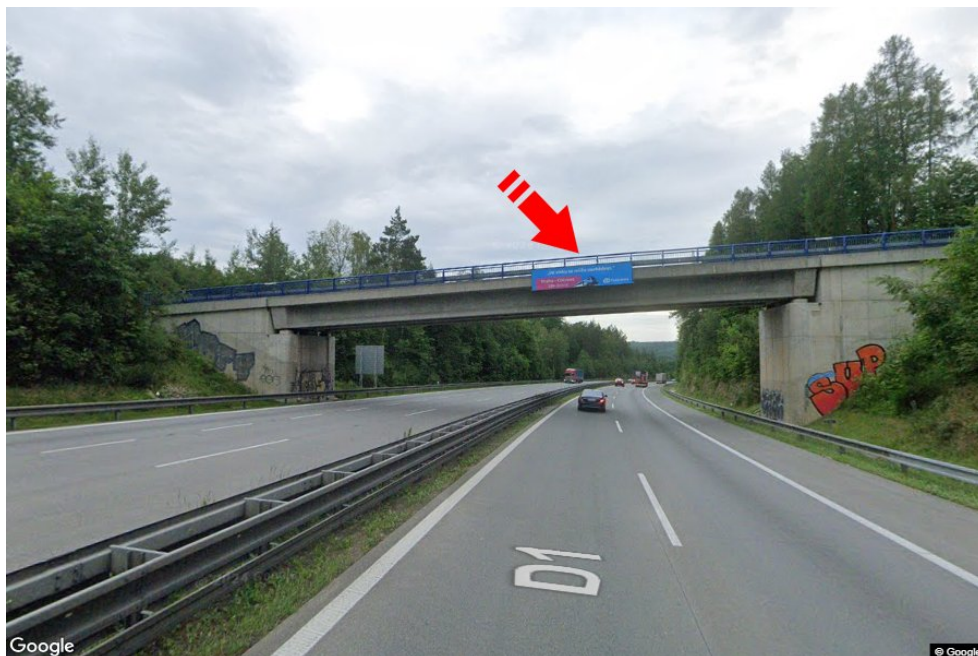

Město: **D1 - 42.700**Okres: **Benešov**Kraj: **Středočeský kraj**Typ: **Reklama na mostech**Adresa: **Vyškov-Praha Všechlapy**Souřadnice
(WGS84): **49.7946971 N 14.9232872 E**Rozměry: **6x1,25****Umístění panelu**

- centrum
- okrajová čtvrť
- obchodní čtvrť
- obytná čtvrť
- průmyslová čtvrť
- nezastavěné plochy

Komunikace

- dálnice
- silnice I. třídy
- silnice ostatní
- ulice
- příjezd
- výjezd
- parkoviště
- pěší zóna
- křižovatka

Poloha

- kolmo
- šikmo
- rovnoběžně
- samostatný

Viditelnost

- do 20 m
- 20 - 50 m
- 50 - 100 m
- přes 100 m
- vlastní osvětlení

**Okolí panelu**

- | | | | |
|--|---|--|---|
| <input type="checkbox"/> MHD | <input type="checkbox"/> nádraží ČD, ČSAD | <input type="checkbox"/> pošta | <input type="checkbox"/> PNS |
| <input type="checkbox"/> kulturní zařízení | <input type="checkbox"/> sportovní zařízení | <input type="checkbox"/> zdravotnické zařízení | <input type="checkbox"/> obchody |
| <input type="checkbox"/> obchodní dům | <input type="checkbox"/> supermarket | <input type="checkbox"/> čerpací stanice | <input type="checkbox"/> škola ZŠ, SŠ, VŠ |
| <input type="checkbox"/> banka | <input type="checkbox"/> restaurace | <input type="checkbox"/> hotel | |