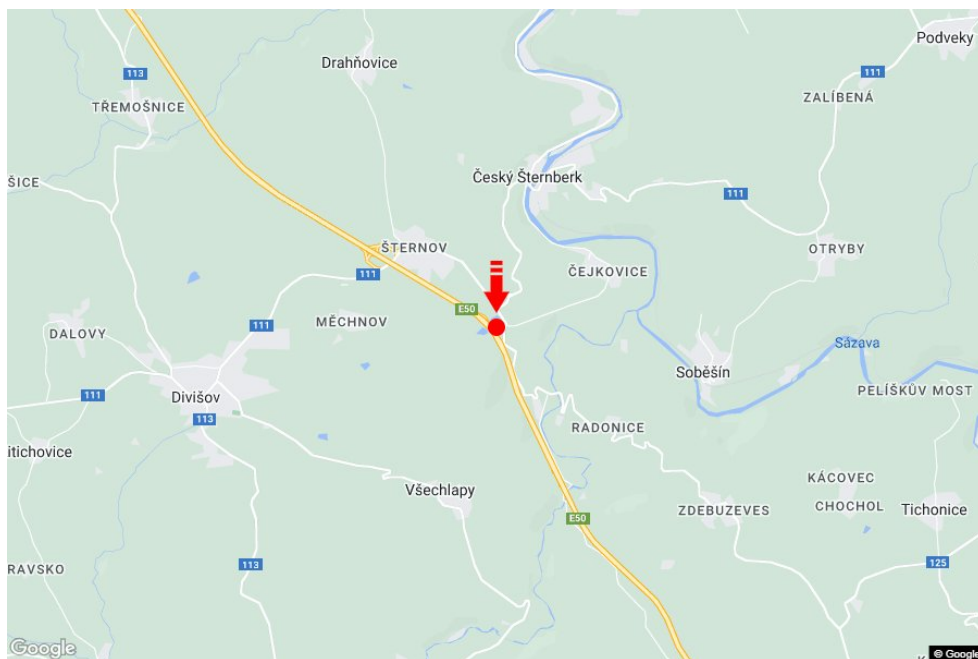

Město: **D1 - 42.700**

Okres: **Benešov**

Kraj: **Středočeský kraj**

Typ: **Reklama na mostech**

Adresa: **Vyškov-Praha Všechlapy**

Souřadnice
(WGS84): **49.7946971 N 14.9232872 E**

Rozměry: **6x1,25**

Umístění panelu

- ☐ centrum
- ☐ okrajová čtvrť
- ☐ obchodní čtvrť
- ☐ obytná čtvrť
- ☐ průmyslová čtvrť
- ☐ nezastavěné plochy

Komunikace

- ☒ dálnice
- ☐ silnice I. třídy
- ☐ silnice ostatní
- ☐ ulice
- ☐ příjezd
- ☐ výjezd
- ☐ parkoviště
- ☐ pěší zóna
- ☐ křižovatka

Poloha

- ☐ kolmo
- ☐ šikmo
- ☐ rovnoběžně
- ☐ samostatný

Viditelnost

- ☐ do 20 m
- ☐ 20 - 50 m
- ☐ 50 - 100 m
- ☒ přes 100 m
- ☐ vlastní osvětlení

Okolí panelu

☐ MHD	☐ nádraží ČD, ČSAD	☐ pošta	☐ PNS
☐ kulturní zařízení	☐ sportovní zařízení	☐ zdravotnické zařízení	☐ obchody
☐ obchodní dům	☐ supermarket	☐ čerpací stanice	☐ škola ZŠ, SŠ, VŠ
☐ banka	☐ restaurace	☐ hotel