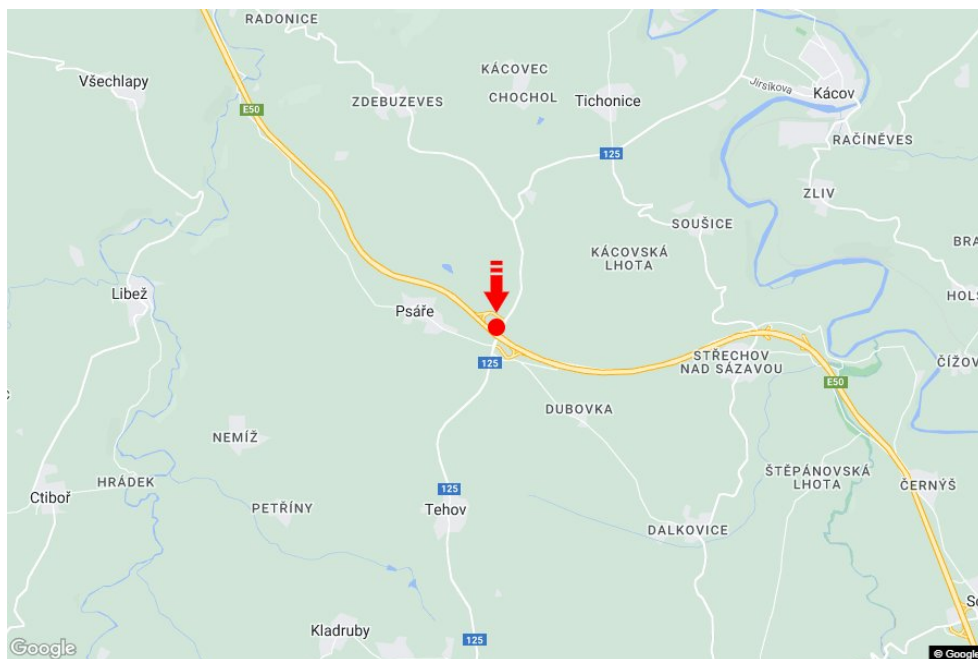

Město: **D1 - 48.850**

Adresa: **Praha-Vyškov Psáře II**

Okres: **Benešov**

Souřadnice
(WGS84): **49.7531057 N 14.9747416 E**

Kraj: **Středočeský kraj**

Rozměry: **7,5x1,25**

Typ: **Reklama na mostech**

Umístění panelu

- ☐ centrum
- ☐ okrajová čtvrť
- ☐ obchodní čtvrť
- ☐ obytná čtvrť
- ☐ průmyslová čtvrť
- ☐ nezastavěné plochy

Komunikace

- ☒ dálnice
- ☐ silnice I. třídy
- ☐ silnice ostatní
- ☐ ulice
- ☐ příjezd
- ☐ výjezd
- ☐ parkoviště
- ☐ pěší zóna
- ☐ křižovatka

Poloha

- ☐ kolmo
- ☐ šikmo
- ☐ rovnoběžně
- ☐ samostatný

Viditelnost

- ☐ do 20 m
- ☐ 20 - 50 m
- ☐ 50 - 100 m
- ☒ přes 100 m
- ☐ vlastní osvětlení

Okolí panelu

☐ MHD	☐ nádraží ČD, ČSAD	☐ pošta	☐ PNS
☐ kulturní zařízení	☐ sportovní zařízení	☐ zdravotnické zařízení	☐ obchody
☐ obchodní dům	☐ supermarket	☐ čerpací stanice	☐ škola ZŠ, SŠ, VŠ
☐ banka	☐ restaurace	☐ hotel