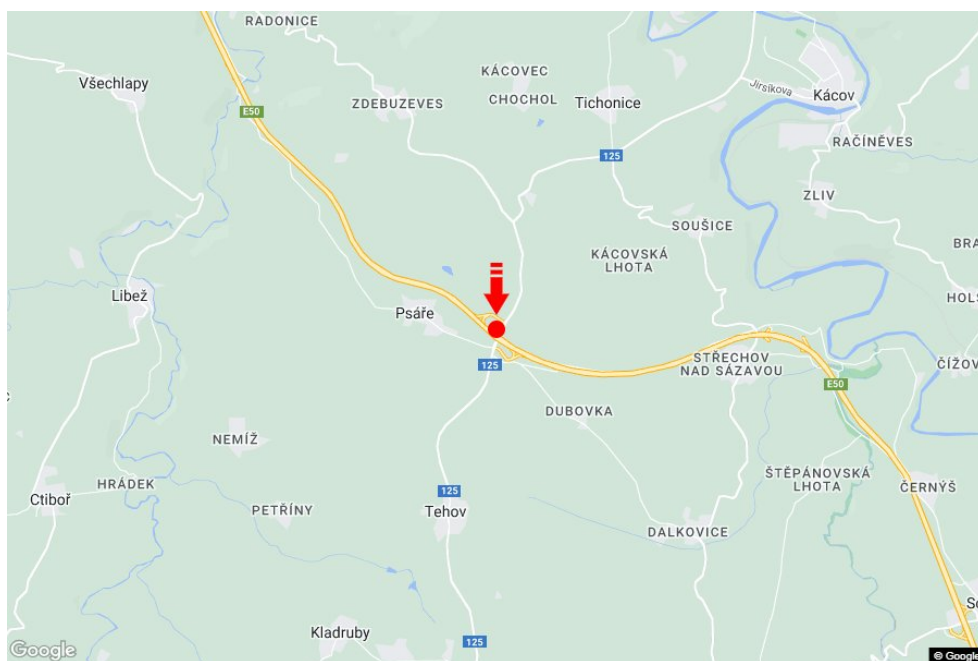

Město: **D1 - 48.850**

Adresa: **Praha-Vyškov Psáře II**

Okres: **Benešov**

Souřadnice
(WGS84): **49.7531057 N 14.9747416 E**

Kraj: **Středočeský kraj**

Rozměry: **9x1,25**

Typ: **Reklama na mostech**

Umístění panelu

- ☐ centrum
- ☐ okrajová čtvrť
- ☐ obchodní čtvrť
- ☐ obytná čtvrť
- ☐ průmyslová čtvrť
- ☐ nezastavěné plochy

Komunikace

- ☒ dálnice
- ☐ silnice I. třídy
- ☐ silnice ostatní
- ☐ ulice
- ☐ příjezd
- ☐ výjezd
- ☐ parkoviště
- ☐ pěší zóna
- ☐ křižovatka

Poloha

- ☐ kolmo
- ☐ šikmo
- ☐ rovnoběžně
- ☐ samostatný

Viditelnost

- ☐ do 20 m
- ☐ 20 - 50 m
- ☐ 50 - 100 m
- ☒ přes 100 m
- ☐ vlastní osvětlení

Okolí panelu

☐ MHD	☐ nádraží ČD, ČSAD	☐ pošta	☐ PNS
☐ kulturní zařízení	☐ sportovní zařízení	☐ zdravotnické zařízení	☐ obchody
☐ obchodní dům	☐ supermarket	☐ čerpací stanice	☐ škola ZŠ, SŠ, VŠ
☐ banka	☐ restaurace	☐ hotel