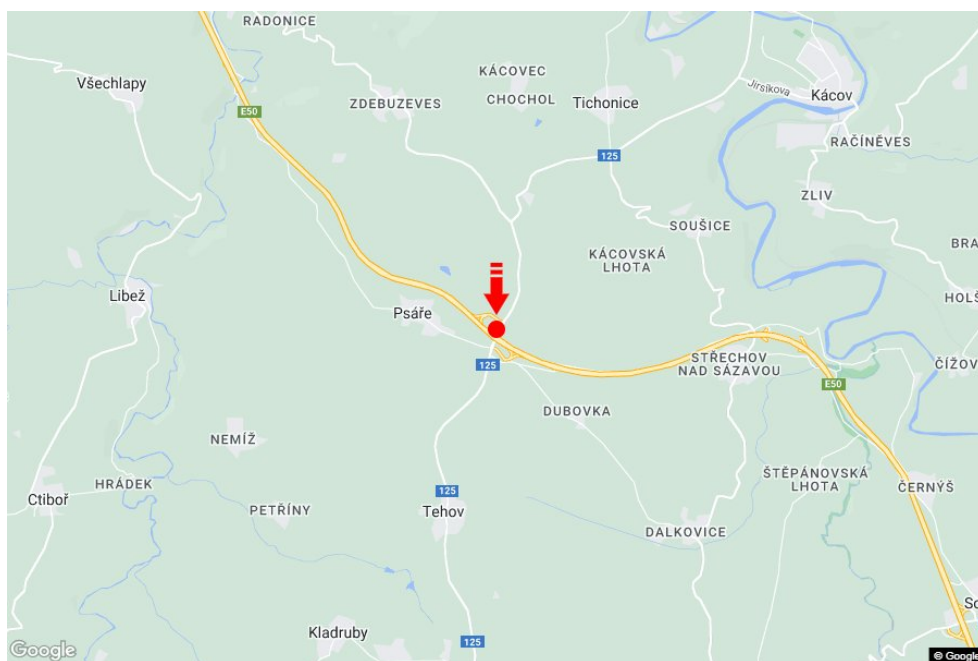

Město: **D1 - 48.850**

Okres: **Benešov**

Kraj: **Středočeský kraj**

Typ: **Reklama na mostech**

Adresa: **Vyškov-Praha Psáře II**

Souřadnice
(WGS84): **49.7531332 N 14.9750018 E**

Rozměry: **9x1,25**

Umístění panelu

- ☐ centrum
- ☐ okrajová čtvrť
- ☐ obchodní čtvrť
- ☐ obytná čtvrť
- ☐ průmyslová čtvrť
- ☐ nezastavěné plochy

Komunikace

- ☒ dálnice
- ☐ silnice I. třídy
- ☐ silnice ostatní
- ☐ ulice
- ☐ příjezd
- ☐ výjezd
- ☐ parkoviště
- ☐ pěší zóna
- ☐ křižovatka

Poloha

- ☐ kolmo
- ☐ šikmo
- ☐ rovnoběžně
- ☐ samostatný

Viditelnost

- ☐ do 20 m
- ☐ 20 - 50 m
- ☐ 50 - 100 m
- ☒ přes 100 m
- ☐ vlastní osvětlení

Okolí panelu

☐ MHD	☐ nádraží ČD, ČSAD	☐ pošta	☐ PNS
☐ kulturní zařízení	☐ sportovní zařízení	☐ zdravotnické zařízení	☐ obchody
☐ obchodní dům	☐ supermarket	☐ čerpací stanice	☐ škola ZŠ, SŠ, VŠ
☐ banka	☐ restaurace	☐ hotel