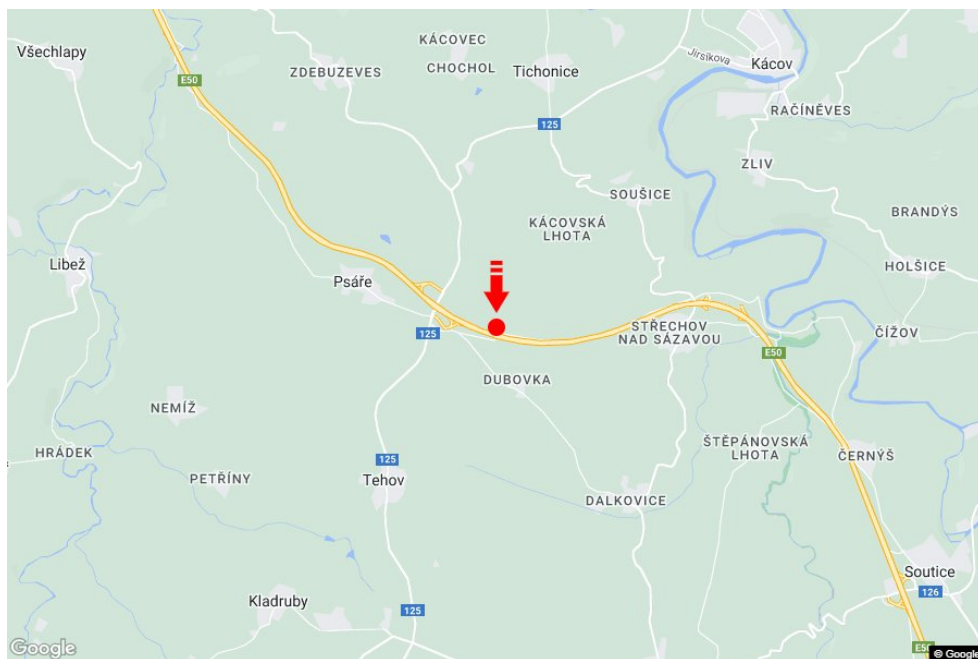

Město: **D1 - 49.600**

Okres: **Benešov**

Kraj: **Středočeský kraj**

Typ: **Reklama na mostech**

Adresa: **Praha-Vyškov Dubovka**

Souřadnice
(WGS84): **49.7500685 N 14.9844741 E**

Rozměry: **6x1,25**

Umístění panelu

- ☐ centrum
- ☐ okrajová čtvrť
- ☐ obchodní čtvrť
- ☐ obytná čtvrť
- ☐ průmyslová čtvrť
- ☐ nezastavěné plochy

Komunikace

- ☒ dálnice
- ☐ silnice I. třídy
- ☐ silnice ostatní
- ☐ ulice
- ☐ příjezd
- ☐ výjezd
- ☐ parkoviště
- ☐ pěší zóna
- ☐ křižovatka

Poloha

- ☐ kolmo
- ☐ šikmo
- ☐ rovnoběžně
- ☐ samostatný

Viditelnost

- ☐ do 20 m
- ☐ 20 - 50 m
- ☐ 50 - 100 m
- ☒ přes 100 m
- ☐ vlastní osvětlení

Okolí panelu

☐ MHD	☐ nádraží ČD, ČSAD	☐ pošta	☐ PNS
☐ kulturní zařízení	☐ sportovní zařízení	☐ zdravotnické zařízení	☐ obchody
☐ obchodní dům	☐ supermarket	☐ čerpací stanice	☐ škola ZŠ, SŠ, VŠ
☐ banka	☐ restaurace	☐ hotel