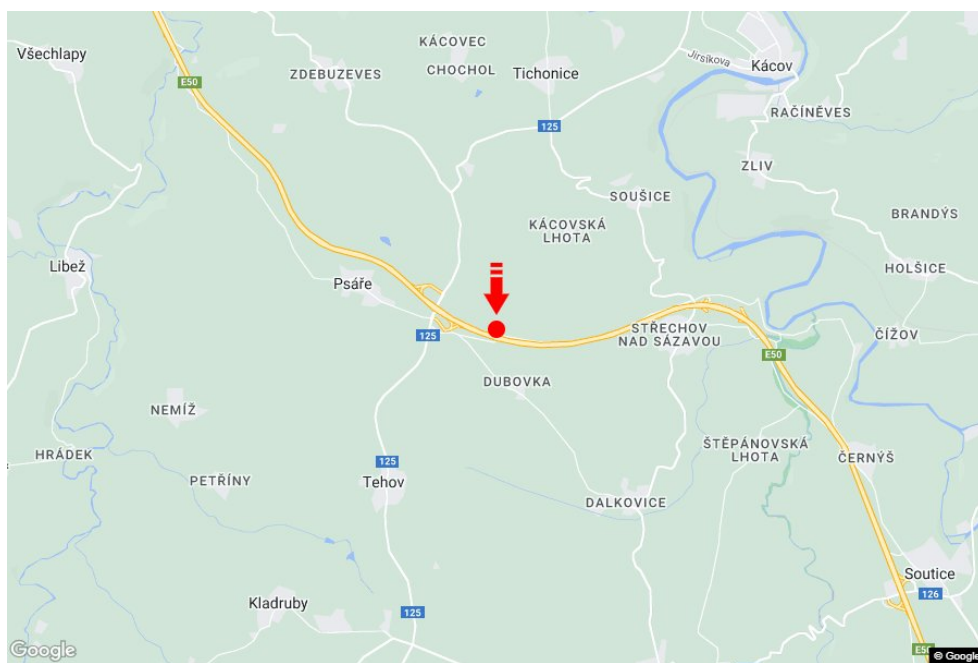

Město: **D1 - 49.600**

Okres: **Benešov**

Kraj: **Středočeský kraj**

Typ: **Reklama na mostech**

Adresa: **Praha-Vyškov Dubovka**

Souřadnice
(WGS84): **49.7500685 N 14.9844741 E**

Rozměry: **7,5x1,25**

Umístění panelu

- ☐ centrum
- ☐ okrajová čtvrť
- ☐ obchodní čtvrť
- ☐ obytná čtvrť
- ☐ průmyslová čtvrť
- ☐ nezastavěné plochy

Komunikace

- ☒ dálnice
- ☐ silnice I. třídy
- ☐ silnice ostatní
- ☐ ulice
- ☐ příjezd
- ☐ výjezd
- ☐ parkoviště
- ☐ pěší zóna
- ☐ křižovatka

Poloha

- ☐ kolmo
- ☐ šikmo
- ☐ rovnoběžně
- ☐ samostatný

Viditelnost

- ☐ do 20 m
- ☐ 20 - 50 m
- ☐ 50 - 100 m
- ☒ přes 100 m
- ☐ vlastní osvětlení

Okolí panelu

☐ MHD	☐ nádraží ČD, ČSAD	☐ pošta	☐ PNS
☐ kulturní zařízení	☐ sportovní zařízení	☐ zdravotnické zařízení	☐ obchody
☐ obchodní dům	☐ supermarket	☐ čerpací stanice	☐ škola ZŠ, SŠ, VŠ
☐ banka	☐ restaurace	☐ hotel