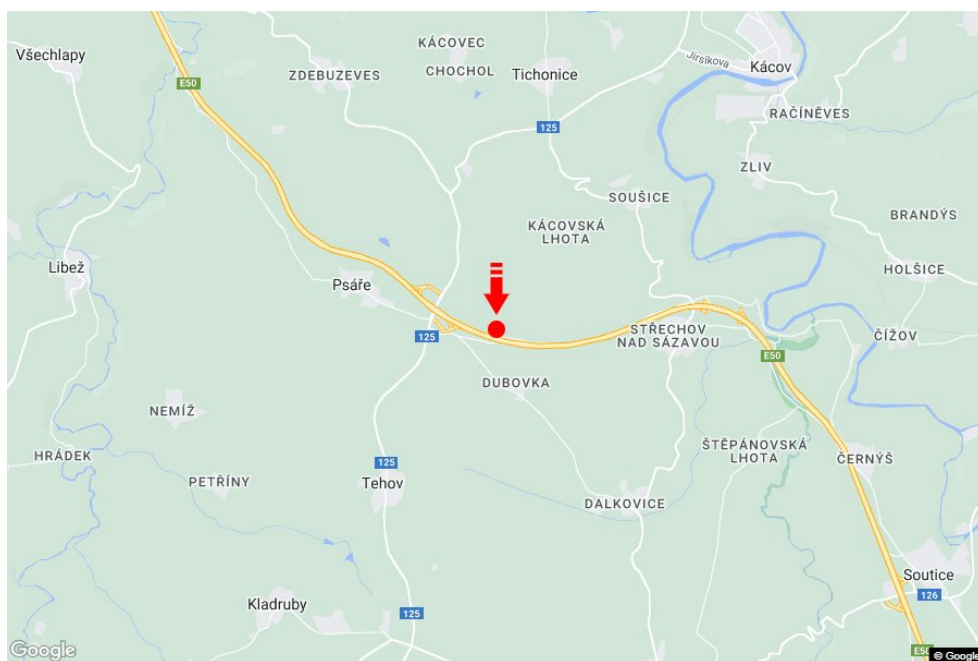

Město: **D1 - 49.600**

Okres: **Benešov**

Kraj: **Středočeský kraj**

Typ: **Reklama na mostech**

Adresa: **Vyškov-Praha Dubovka**

Souřadnice
(WGS84): **49.7501691 N 14.9846404 E**

Rozměry: **6x1,25**

Umístění panelu

- ☐ centrum
- ☐ okrajová čtvrť
- ☐ obchodní čtvrť
- ☐ obytná čtvrť
- ☐ průmyslová čtvrť
- ☐ nezastavěné plochy

Komunikace

- ☒ dálnice
- ☐ silnice I. třídy
- ☐ silnice ostatní
- ☐ ulice
- ☐ příjezd
- ☐ výjezd
- ☐ parkoviště
- ☐ pěší zóna
- ☐ křižovatka

Poloha

- ☐ kolmo
- ☐ šikmo
- ☐ rovnoběžně
- ☐ samostatný

Viditelnost

- ☐ do 20 m
- ☐ 20 - 50 m
- ☐ 50 - 100 m
- ☒ přes 100 m
- ☐ vlastní osvětlení

Okolí panelu

☐ MHD	☐ nádraží ČD, ČSAD	☐ pošta	☐ PNS
☐ kulturní zařízení	☐ sportovní zařízení	☐ zdravotnické zařízení	☐ obchody
☐ obchodní dům	☐ supermarket	☐ čerpací stanice	☐ škola ZŠ, SŠ, VŠ
☐ banka	☐ restaurace	☐ hotel