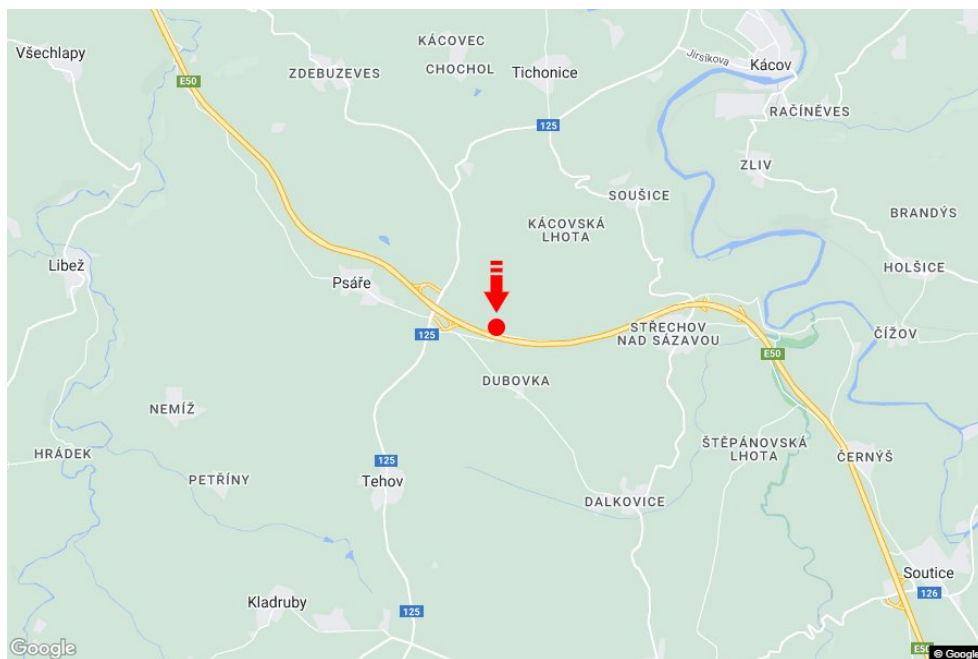

Město: **D1 - 49.600**

Okres: **Benešov**

Kraj: **Středočeský kraj**

Typ: **Reklama na mostech**

Adresa: **Vyškov-Praha Dubovka**

Souřadnice
(WGS84): **49.7501691 N 14.9846404 E**

Rozměry: **7,5x1,25**

Umístění panelu

- ☐ centrum
- ☐ okrajová čtvrť
- ☐ obchodní čtvrť
- ☐ obytná čtvrť
- ☐ průmyslová čtvrť
- ☐ nezastavěné plochy

Komunikace

- ☒ dálnice
- ☐ silnice I. třídy
- ☐ silnice ostatní
- ☐ ulice
- ☐ příjezd
- ☐ výjezd
- ☐ parkoviště
- ☐ pěší zóna
- ☐ křižovatka

Poloha

- ☐ kolmo
- ☐ šikmo
- ☐ rovnoběžně
- ☐ samostatný

Viditelnost

- ☐ do 20 m
- ☐ 20 - 50 m
- ☐ 50 - 100 m
- ☒ přes 100 m
- ☐ vlastní osvětlení

Okolí panelu

☐ MHD	☐ nádraží ČD, ČSAD	☐ pošta	☐ PNS
☐ kulturní zařízení	☐ sportovní zařízení	☐ zdravotnické zařízení	☐ obchody
☐ obchodní dům	☐ supermarket	☐ čerpací stanice	☐ škola ZŠ, SŠ, VŠ
☐ banka	☐ restaurace	☐ hotel