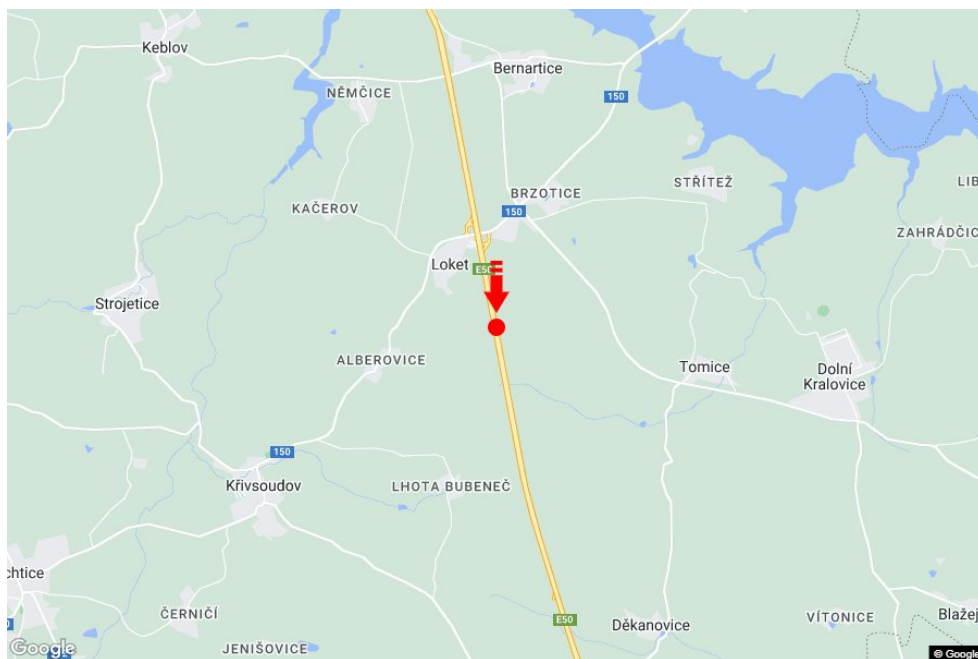

Město: **D1 - 67.100**

Okres: **Benešov**

Kraj: **Středočeský kraj**

Typ: **Reklama na mostech**

Adresa: **Praha-Vyškov Locket**

Souřadnice
(WGS84): **49.6482248 N 15.124148 E**

Rozměry: **6x1,25**

Umístění panelu

- ☐ centrum
- ☐ okrajová čtvrť
- ☐ obchodní čtvrť
- ☐ obytná čtvrť
- ☐ průmyslová čtvrť
- ☐ nezastavěné plochy

Komunikace

- ☒ dálnice
- ☐ silnice I. třídy
- ☐ silnice ostatní
- ☐ ulice
- ☐ příjezd
- ☐ výjezd
- ☐ parkoviště
- ☐ pěší zóna
- ☐ křižovatka

Poloha

- ☐ kolmo
- ☐ šikmo
- ☐ rovnoběžně
- ☐ samostatný

Viditelnost

- ☐ do 20 m
- ☐ 20 - 50 m
- ☐ 50 - 100 m
- ☒ přes 100 m
- ☐ vlastní osvětlení

Okolí panelu

☐ MHD	☐ nádraží ČD, ČSAD	☐ pošta	☐ PNS
☐ kulturní zařízení	☐ sportovní zařízení	☐ zdravotnické zařízení	☐ obchody
☐ obchodní dům	☐ supermarket	☐ čerpací stanice	☐ škola ZŠ, SŠ, VŠ
☐ banka	☐ restaurace	☐ hotel