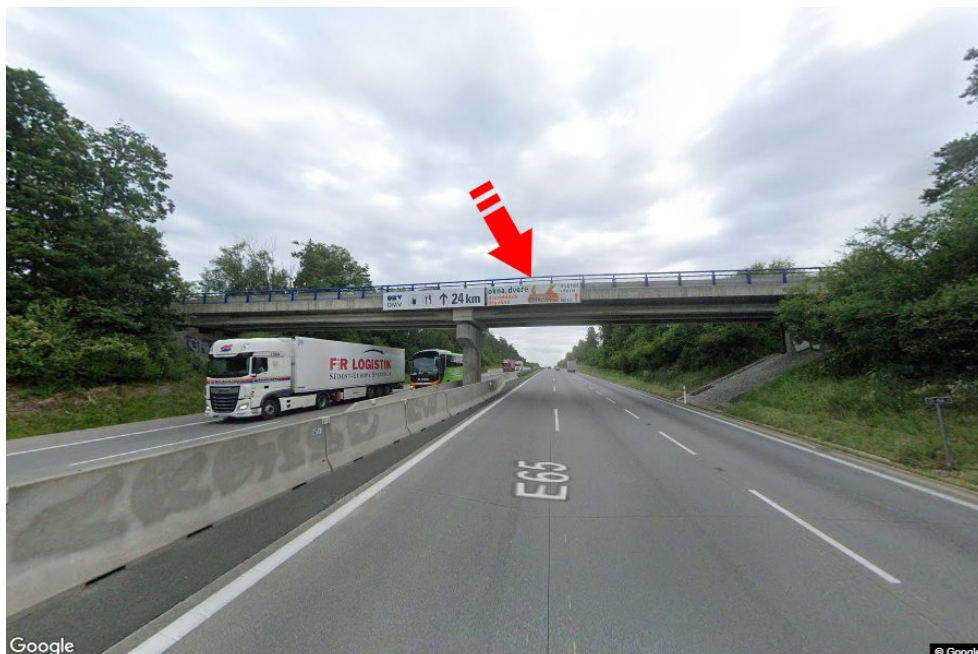

Město: **D1 - 67.100**Okres: **Benešov**Kraj: **Středočeský kraj**Typ: **Reklama na mostech**Adresa: **Praha-Vyškov Locket**Souřadnice
(WGS84): **49.6482248 N 15.124148 E**Rozměry: **6x1,25****Umístění panelu**

- centrum
- okrajová čtvrť
- obchodní čtvrť
- obytná čtvrť
- průmyslová čtvrť
- nezastavěné plochy

Komunikace

- dálnice
- silnice I. třídy
- silnice ostatní
- ulice
- příjezd
- výjezd
- parkoviště
- pěší zóna
- křižovatka

Poloha

- kolmo
- šikmo
- rovnoběžně
- samostatný

Viditelnost

- do 20 m
- 20 - 50 m
- 50 - 100 m
- přes 100 m
- vlastní osvětlení

**Okolí panelu**

- | | | | |
|--|---|--|---|
| <input type="checkbox"/> MHD | <input type="checkbox"/> nádraží ČD, ČSAD | <input type="checkbox"/> pošta | <input type="checkbox"/> PNS |
| <input type="checkbox"/> kulturní zařízení | <input type="checkbox"/> sportovní zařízení | <input type="checkbox"/> zdravotnické zařízení | <input type="checkbox"/> obchody |
| <input type="checkbox"/> obchodní dům | <input type="checkbox"/> supermarket | <input type="checkbox"/> čerpací stanice | <input type="checkbox"/> škola ZŠ, SŠ, VŠ |
| <input type="checkbox"/> banka | <input type="checkbox"/> restaurace | <input type="checkbox"/> hotel | |