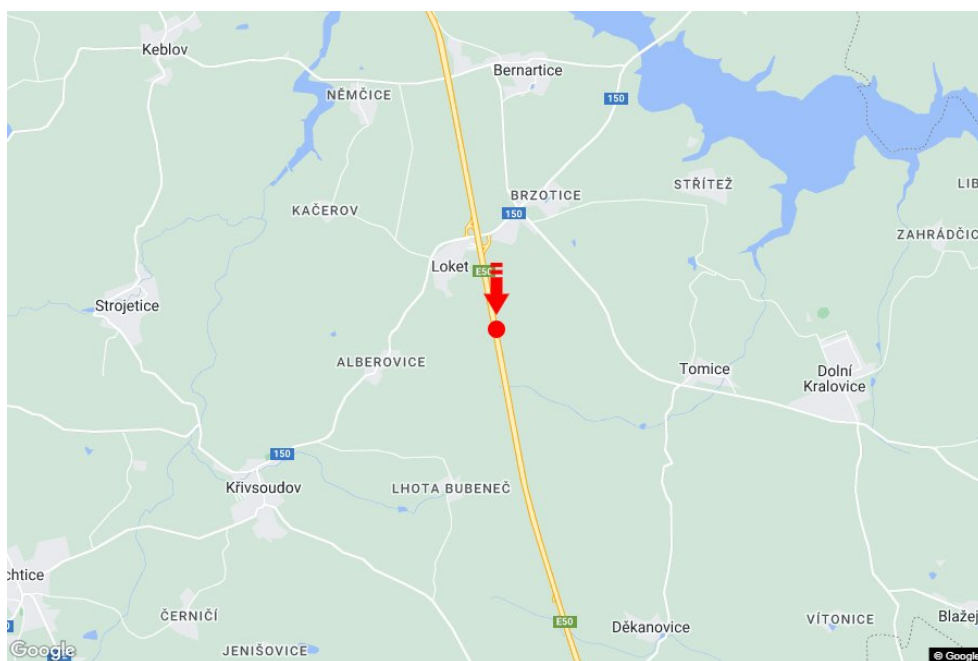

Město: **D1 - 67.100**

Okres: **Benešov**

Kraj: **Středočeský kraj**

Typ: **Reklama na mostech**

Adresa: **Praha-Vyškov Loket**

Souřadnice
(WGS84): **49.6482248 N 15.124148 E**

Rozměry: **7,5x1,25**

Umístění panelu

- ☐ centrum
- ☐ okrajová čtvrť
- ☐ obchodní čtvrť
- ☐ obytná čtvrť
- ☐ průmyslová čtvrť
- ☐ nezastavěné plochy

Komunikace

- ☒ dálnice
- ☐ silnice I. třídy
- ☐ silnice ostatní
- ☐ ulice
- ☐ příjezd
- ☐ výjezd
- ☐ parkoviště
- ☐ pěší zóna
- ☐ křižovatka

Poloha

- ☐ kolmo
- ☐ šikmo
- ☐ rovnoběžně
- ☐ samostatný

Viditelnost

- ☐ do 20 m
- ☐ 20 - 50 m
- ☐ 50 - 100 m
- ☒ přes 100 m
- ☐ vlastní osvětlení

Okolí panelu

☐ MHD	☐ nádraží ČD, ČSAD	☐ pošta	☐ PNS
☐ kulturní zařízení	☐ sportovní zařízení	☐ zdravotnické zařízení	☐ obchody
☐ obchodní dům	☐ supermarket	☐ čerpací stanice	☐ škola ZŠ, SŠ, VŠ
☐ banka	☐ restaurace	☐ hotel