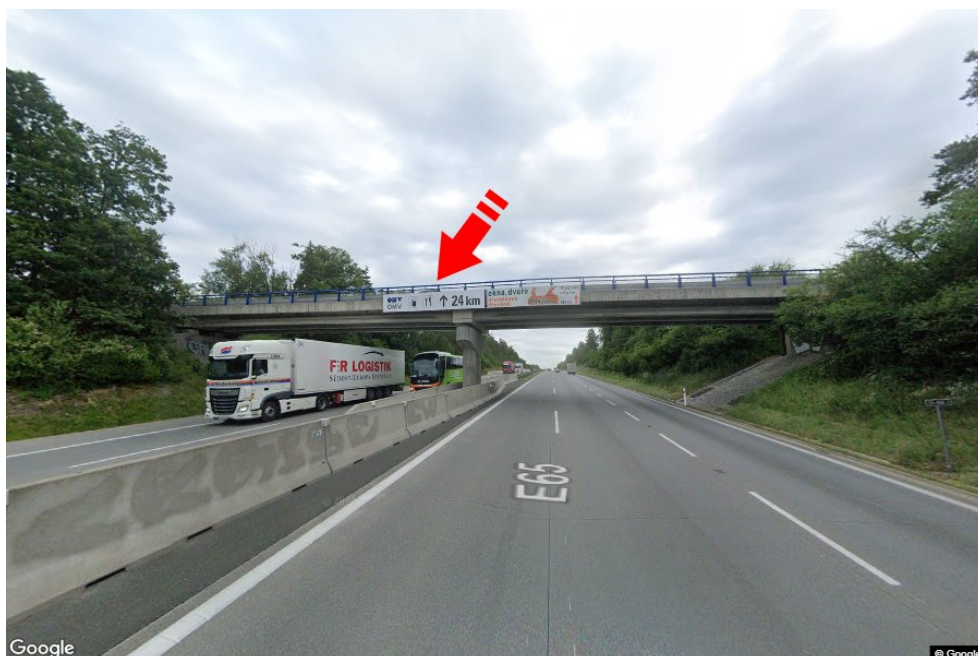

Město: **D1 - 67.100**Okres: **Benešov**Kraj: **Středočeský kraj**Typ: **Reklama na mostech**Adresa: **Praha-Vyškov Loket**Souřadnice
(WGS84): **49.6482248 N 15.124148 E**Rozměry: **7,5x1,25****Umístění panelu**

- centrum
- okrajová čtvrť
- obchodní čtvrť
- obytná čtvrť
- průmyslová čtvrť
- nezastavěné plochy

Komunikace

- dálnice
- silnice I. třídy
- silnice ostatní
- ulice
- příjezd
- výjezd
- parkoviště
- pěší zóna
- křižovatka

Poloha

- kolmo
- šikmo
- rovnoběžně
- samostatný

Viditelnost

- do 20 m
- 20 - 50 m
- 50 - 100 m
- přes 100 m
- vlastní osvětlení

**Okolí panelu**

- | | | | |
|--|---|--|---|
| <input type="checkbox"/> MHD | <input type="checkbox"/> nádraží ČD, ČSAD | <input type="checkbox"/> pošta | <input type="checkbox"/> PNS |
| <input type="checkbox"/> kulturní zařízení | <input type="checkbox"/> sportovní zařízení | <input type="checkbox"/> zdravotnické zařízení | <input type="checkbox"/> obchody |
| <input type="checkbox"/> obchodní dům | <input type="checkbox"/> supermarket | <input type="checkbox"/> čerpací stanice | <input type="checkbox"/> škola ZŠ, SŠ, VŠ |
| <input type="checkbox"/> banka | <input type="checkbox"/> restaurace | <input type="checkbox"/> hotel | |