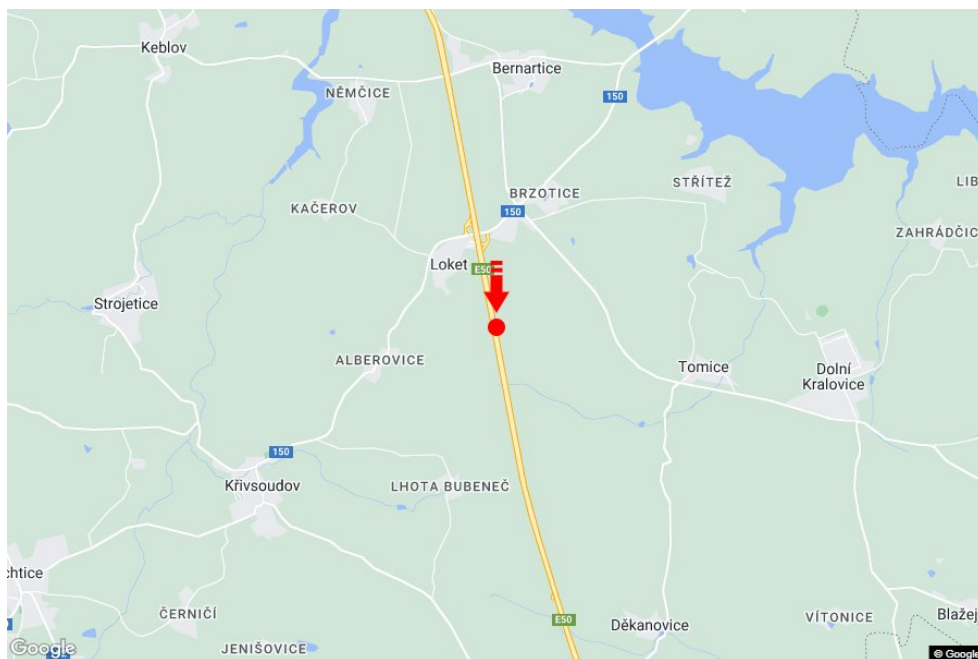

Město: **D1 - 67.100**

Adresa: **Vyškov-Praha Locket**

Okres: **Benešov**

Souřadnice
(WGS84): **49.6481762 N 15.1243411 E**

Kraj: **Středočeský kraj**

Rozměry: **7,5x1,25**

Typ: **Reklama na mostech**

Umístění panelu

- ☐ centrum
- ☐ okrajová čtvrť
- ☐ obchodní čtvrť
- ☐ obytná čtvrť
- ☐ průmyslová čtvrť
- ☐ nezastavěné plochy

Komunikace

- ☒ dálnice
- ☐ silnice I. třídy
- ☐ silnice ostatní
- ☐ ulice
- ☐ příjezd
- ☐ výjezd
- ☐ parkoviště
- ☐ pěší zóna
- ☐ křižovatka

Poloha

- ☐ kolmo
- ☐ šikmo
- ☐ rovnoběžně
- ☐ samostatný

Viditelnost

- ☐ do 20 m
- ☐ 20 - 50 m
- ☐ 50 - 100 m
- ☒ přes 100 m
- ☐ vlastní osvětlení

Okolí panelu

☐ MHD	☐ nádraží ČD, ČSAD	☐ pošta	☐ PNS
☐ kulturní zařízení	☐ sportovní zařízení	☐ zdravotnické zařízení	☐ obchody
☐ obchodní dům	☐ supermarket	☐ čerpací stanice	☐ škola ZŠ, SŠ, VŠ
☐ banka	☐ restaurace	☐ hotel