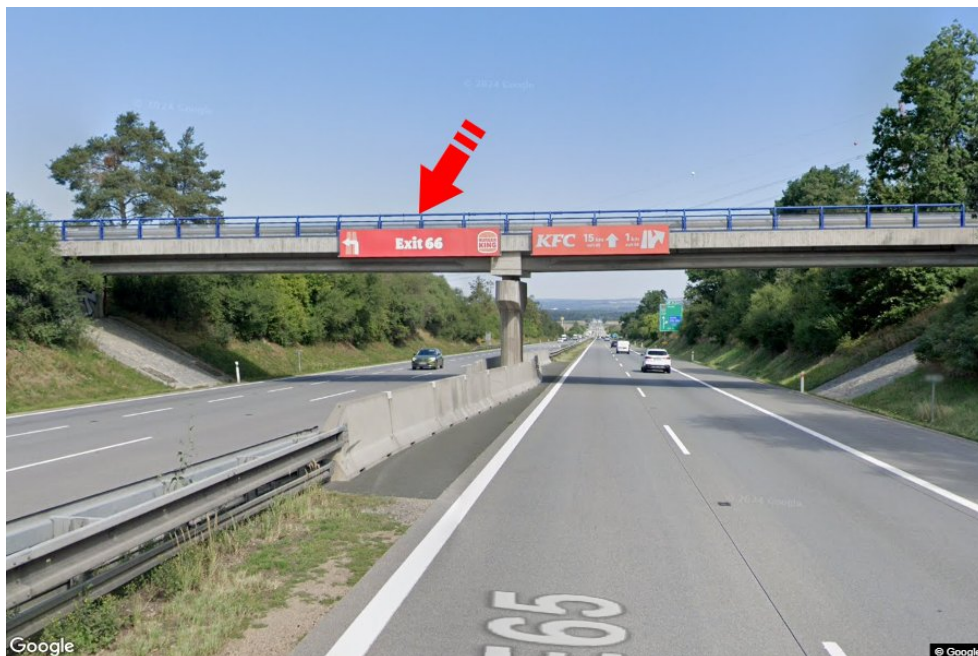

Město: **D1 - 67.100**Adresa: **Vyškov-Praha Locket**Okres: **Benešov**Souřadnice  
(WGS84): **49.6481762 N 15.1243411 E**Kraj: **Středočeský kraj**Rozměry: **7,5x1,25**Typ: **Reklama na mostech****Umístění panelu**

- centrum
- okrajová čtvrť
- obchodní čtvrť
- obytná čtvrť
- průmyslová čtvrť
- nezastavěné plochy

**Komunikace**

- dálnice
- silnice I. třídy
- silnice ostatní
- ulice
- příjezd
- výjezd
- parkoviště
- pěší zóna
- křižovatka

**Poloha**

- kolmo
- šikmo
- rovnoběžně
- samostatný

**Viditelnost**

- do 20 m
- 20 - 50 m
- 50 - 100 m
- přes 100 m
- vlastní osvětlení

**Okolí panelu**

- |  |   |  |   |
|--|---|--|---|
| <input type="checkbox"/> MHD               | <input type="checkbox"/> nádraží ČD, ČSAD   | <input type="checkbox"/> pošta                 | <input type="checkbox"/> PNS              |
| <input type="checkbox"/> kulturní zařízení | <input type="checkbox"/> sportovní zařízení | <input type="checkbox"/> zdravotnické zařízení | <input type="checkbox"/> obchody          |
| <input type="checkbox"/> obchodní dům      | <input type="checkbox"/> supermarket        | <input type="checkbox"/> čerpací stanice       | <input type="checkbox"/> škola ZŠ, SŠ, VŠ |
| <input type="checkbox"/> banka             | <input type="checkbox"/> restaurace         | <input type="checkbox"/> hotel                 |   |