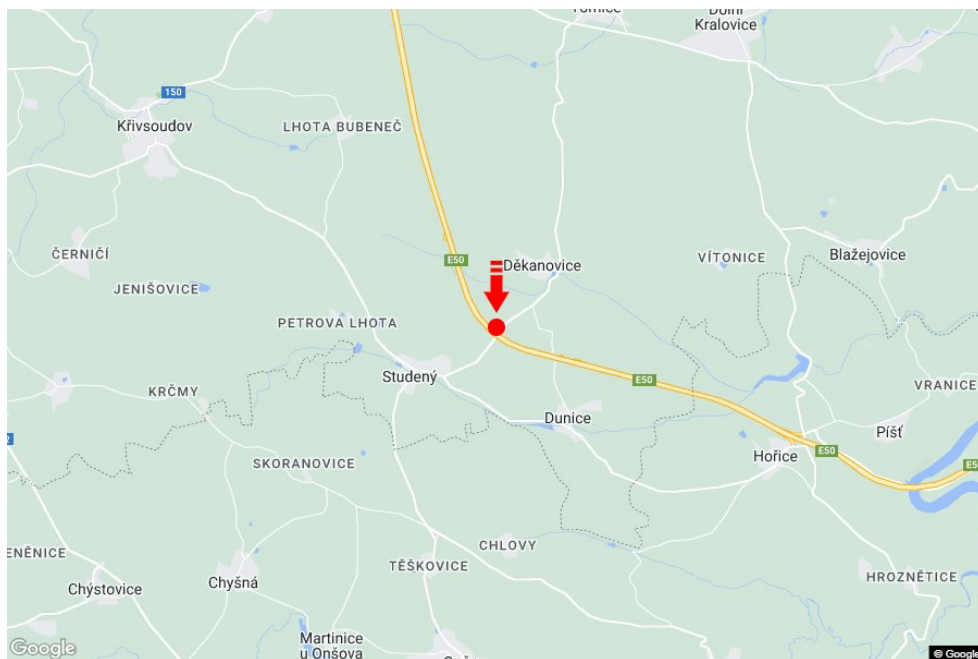

Město: **D1 - 71.400**

Okres: **Benešov**

Kraj: **Středočeský kraj**

Typ: **Reklama na mostech**

Adresa: **Praha-Vyškov Děkanovice**

Souřadnice
(WGS84): **49.6115106 N 15.1413425 E**

Rozměry: **6x1,25**

Umístění panelu

- ☐ centrum
- ☐ okrajová čtvrť
- ☐ obchodní čtvrť
- ☐ obytná čtvrť
- ☐ průmyslová čtvrť
- ☐ nezastavěné plochy

Komunikace

- ☒ dálnice
- ☐ silnice I. třídy
- ☐ silnice ostatní
- ☐ ulice
- ☐ příjezd
- ☐ výjezd
- ☐ parkoviště
- ☐ pěší zóna
- ☐ křižovatka

Poloha

- ☐ kolmo
- ☐ šikmo
- ☐ rovnoběžně
- ☐ samostatný

Viditelnost

- ☐ do 20 m
- ☐ 20 - 50 m
- ☐ 50 - 100 m
- ☒ přes 100 m
- ☐ vlastní osvětlení

Okolí panelu

☐ MHD	☐ nádraží ČD, ČSAD	☐ pošta	☐ PNS
☐ kulturní zařízení	☐ sportovní zařízení	☐ zdravotnické zařízení	☐ obchody
☐ obchodní dům	☐ supermarket	☐ čerpací stanice	☐ škola ZŠ, SŠ, VŠ
☐ banka	☐ restaurace	☐ hotel