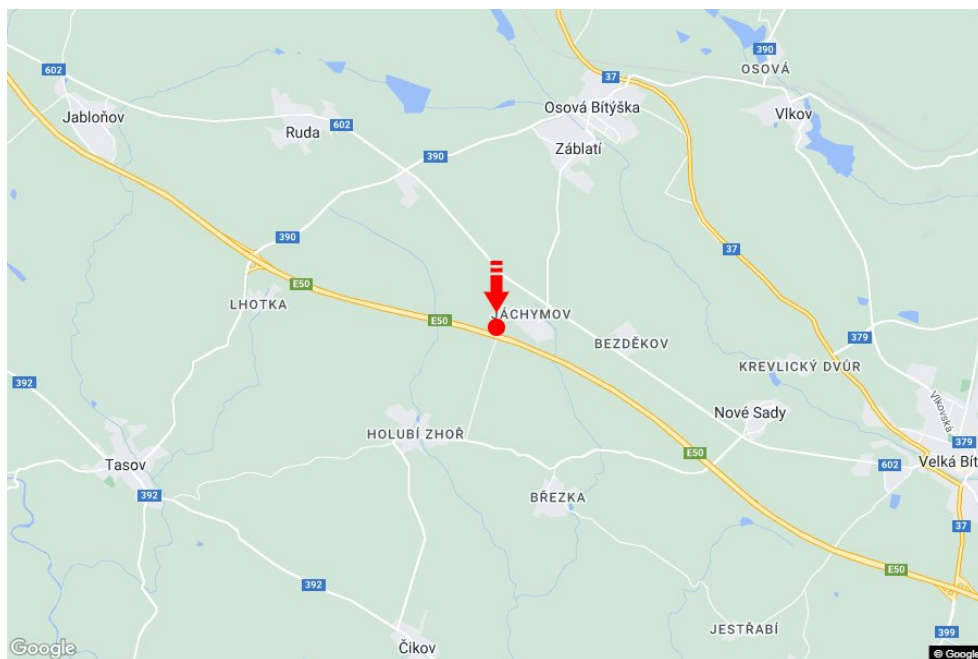

Město: **D1 - 156.600**

Okres: **Žďár nad Sázavou**

Kraj: **Vysočina**

Typ: **Reklama na mostech**

Adresa: **Praha-Vyškov Jáchymov**

Souřadnice
(WGS84): **49.3014572 N 16.153379 E**

Rozměry: **6x1,25**

Umístění panelu

- ☐ centrum
- ☐ okrajová čtvrť
- ☐ obchodní čtvrť
- ☐ obytná čtvrť
- ☐ průmyslová čtvrť
- ☐ nezastavěné plochy

Komunikace

- ☒ dálnice
- ☐ silnice I. třídy
- ☐ silnice ostatní
- ☐ ulice
- ☐ příjezd
- ☐ výjezd
- ☐ parkoviště
- ☐ pěší zóna
- ☐ křižovatka

Poloha

- ☐ kolmo
- ☐ šikmo
- ☐ rovnoběžně
- ☐ samostatný

Viditelnost

- ☐ do 20 m
- ☐ 20 - 50 m
- ☐ 50 - 100 m
- ☒ přes 100 m
- ☐ vlastní osvětlení

Okolí panelu

☐ MHD	☐ nádraží ČD, ČSAD	☐ pošta	☐ PNS
☐ kulturní zařízení	☐ sportovní zařízení	☐ zdravotnické zařízení	☐ obchody
☐ obchodní dům	☐ supermarket	☐ čerpací stanice	☐ škola ZŠ, SŠ, VŠ
☐ banka	☐ restaurace	☐ hotel