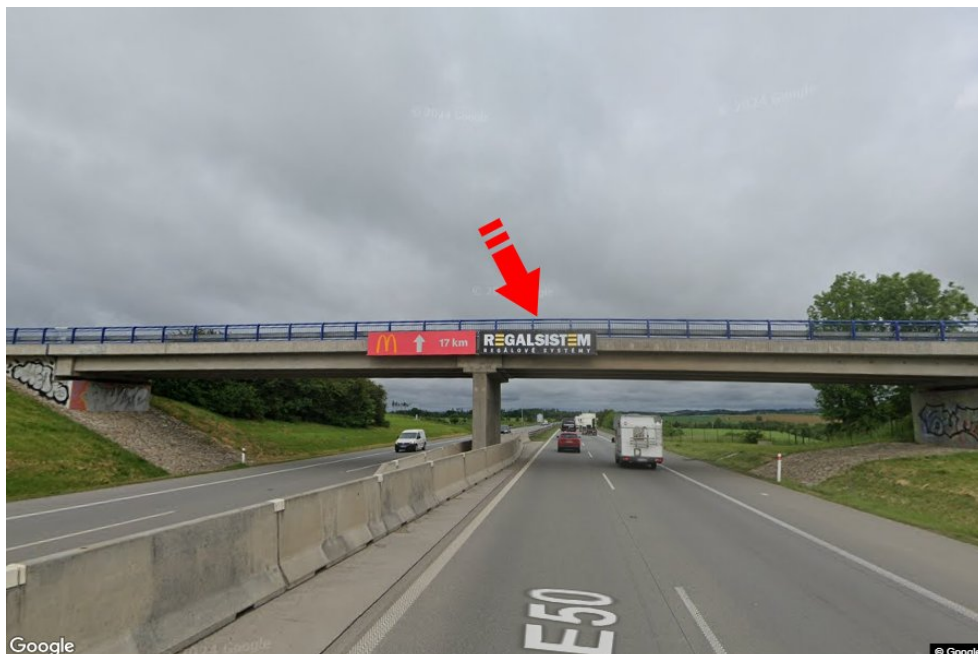

Město: **D1 - 161.900**Okres: **Žďár nad Sázavou**Kraj: **Vysočina**Typ: **Reklama na mostech**Adresa: **Vyškov-Praha Velká Bíteš**Souřadnice
(WGS84): **49.2773509 N 16.2171342 E**Rozměry: **6x1,25****Umístění panelu**

- centrum
- okrajová čtvrť
- obchodní čtvrť
- obytná čtvrť
- průmyslová čtvrť
- nezastavěné plochy

Komunikace

- dálnice
- silnice I. třídy
- silnice ostatní
- ulice
- příjezd
- výjezd
- parkoviště
- pěší zóna
- křižovatka

Poloha

- kolmo
- šikmo
- rovnoběžně
- samostatný

Viditelnost

- do 20 m
- 20 - 50 m
- 50 - 100 m
- přes 100 m
- vlastní osvětlení

**Okolí panelu**

- | | | | |
|--|---|--|---|
| <input type="checkbox"/> MHD | <input type="checkbox"/> nádraží ČD, ČSAD | <input type="checkbox"/> pošta | <input type="checkbox"/> PNS |
| <input type="checkbox"/> kulturní zařízení | <input type="checkbox"/> sportovní zařízení | <input type="checkbox"/> zdravotnické zařízení | <input type="checkbox"/> obchody |
| <input type="checkbox"/> obchodní dům | <input type="checkbox"/> supermarket | <input type="checkbox"/> čerpací stanice | <input type="checkbox"/> škola ZŠ, SŠ, VŠ |
| <input type="checkbox"/> banka | <input type="checkbox"/> restaurace | <input type="checkbox"/> hotel | |