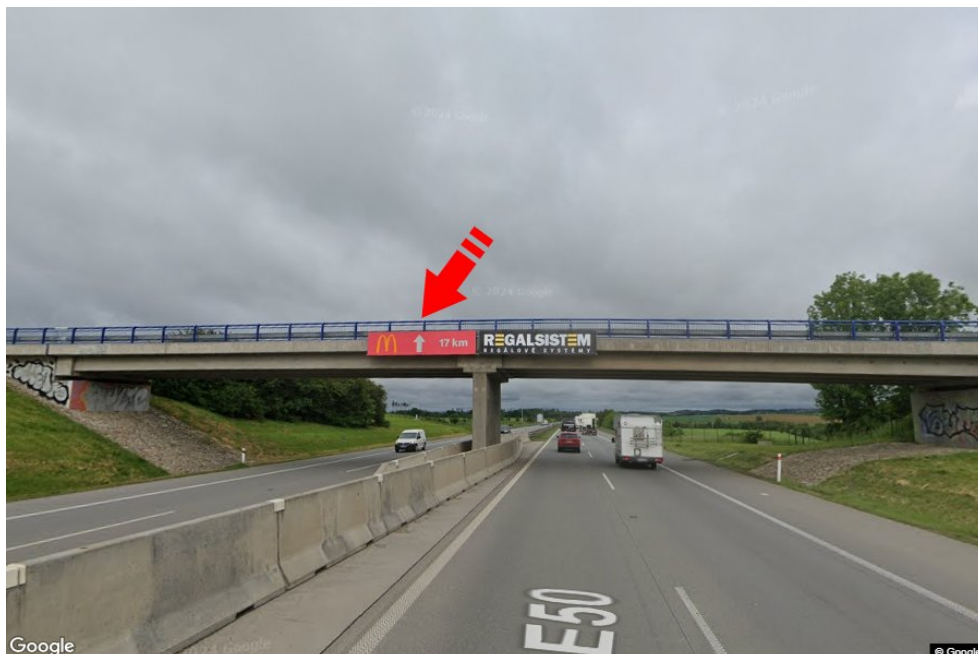

Město: **D1 - 161.900**Okres: **Žďár nad Sázavou**Kraj: **Vysočina**Typ: **Reklama na mostech**Adresa: **Vyškov-Praha Velká Bíteš**Souřadnice
(WGS84): **49.2773509 N 16.2171342 E**Rozměry: **6x1,25****Umístění panelu**

- centrum
- okrajová čtvrť
- obchodní čtvrť
- obytná čtvrť
- průmyslová čtvrť
- nezastavěné plochy

Komunikace

- dálnice
- silnice I. třídy
- silnice ostatní
- ulice
- příjezd
- výjezd
- parkoviště
- pěší zóna
- křižovatka

Poloha

- kolmo
- šikmo
- rovnoběžně
- samostatný

Viditelnost

- do 20 m
- 20 - 50 m
- 50 - 100 m
- přes 100 m
- vlastní osvětlení

**Okolí panelu**

- | | | | |
|--|---|--|---|
| <input type="checkbox"/> MHD | <input type="checkbox"/> nádraží ČD, ČSAD | <input type="checkbox"/> pošta | <input type="checkbox"/> PNS |
| <input type="checkbox"/> kulturní zařízení | <input type="checkbox"/> sportovní zařízení | <input type="checkbox"/> zdravotnické zařízení | <input type="checkbox"/> obchody |
| <input type="checkbox"/> obchodní dům | <input type="checkbox"/> supermarket | <input type="checkbox"/> čerpací stanice | <input type="checkbox"/> škola ZŠ, SŠ, VŠ |
| <input type="checkbox"/> banka | <input type="checkbox"/> restaurace | <input type="checkbox"/> hotel | |