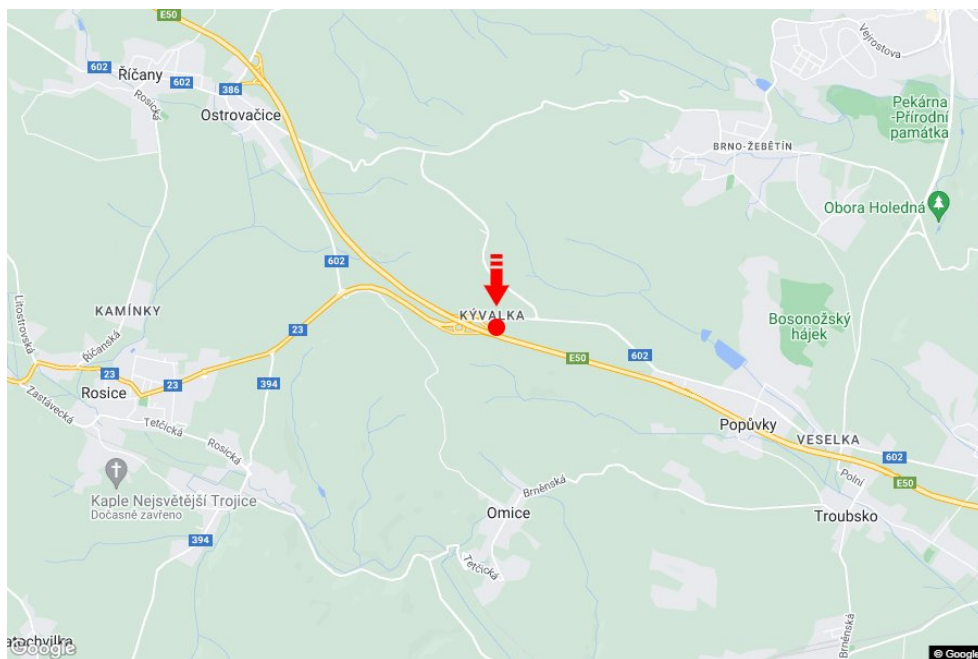

Město: **D1 - 182.800**

Adresa: **Praha-Vyškov Omice**

Okres: **Brno-venkov**

Souřadnice
(WGS84): **49.1880665 N 16.449874 E**

Kraj: **Jihomoravský kraj**

Rozměry: **7,5x1,25**

Typ: **Reklama na mostech**

Umístění panelu

- ☐ centrum
- ☐ okrajová čtvrť
- ☐ obchodní čtvrť
- ☐ obytná čtvrť
- ☐ průmyslová čtvrť
- ☐ nezastavěné plochy

Komunikace

- ☒ dálnice
- ☐ silnice I. třídy
- ☐ silnice ostatní
- ☐ ulice
- ☐ příjezd
- ☐ výjezd
- ☐ parkoviště
- ☐ pěší zóna
- ☐ křižovatka

Poloha

- ☐ kolmo
- ☐ šikmo
- ☐ rovnoběžně
- ☐ samostatný

Viditelnost

- ☐ do 20 m
- ☐ 20 - 50 m
- ☐ 50 - 100 m
- ☒ přes 100 m
- ☐ vlastní osvětlení

Okolí panelu

☐ MHD	☐ nádraží ČD, ČSAD	☐ pošta	☐ PNS
☐ kulturní zařízení	☐ sportovní zařízení	☐ zdravotnické zařízení	☐ obchody
☐ obchodní dům	☐ supermarket	☐ čerpací stanice	☐ škola ZŠ, SŠ, VŠ
☐ banka	☐ restaurace	☐ hotel