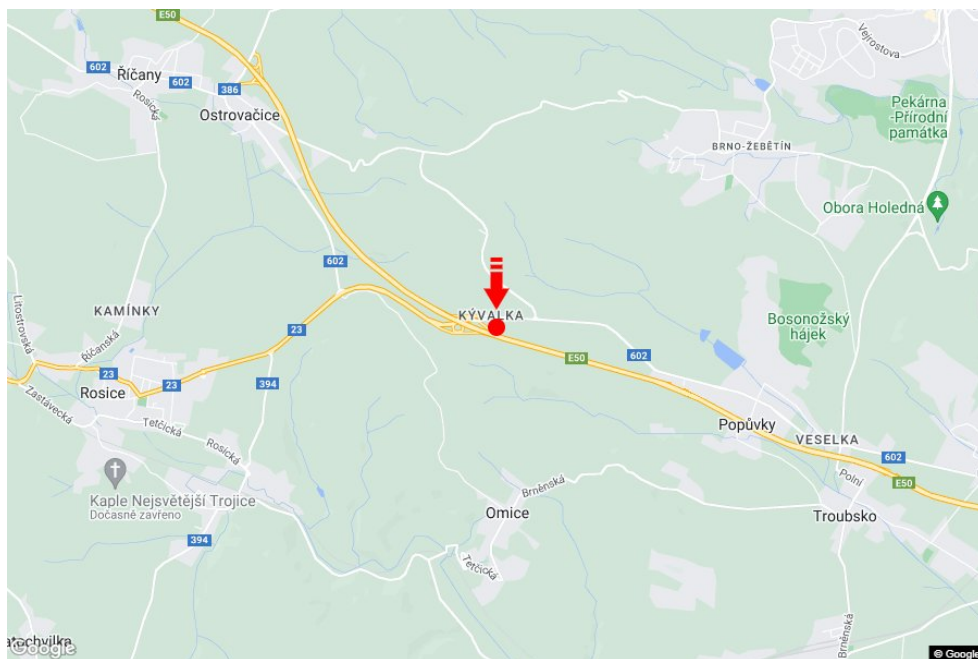

Město: **D1 - 182.800**

Okres: **Brno-venkov**

Kraj: **Jihomoravský kraj**

Typ: **Reklama na mostech**

Adresa: **Vyškov-Praha Omice**

Souřadnice
(WGS84): **49.1881507 N 16.4500403 E**

Rozměry: **6x1,25**

Umístění panelu

- ☐ centrum
- ☐ okrajová čtvrť
- ☐ obchodní čtvrť
- ☐ obytná čtvrť
- ☐ průmyslová čtvrť
- ☐ nezastavěné plochy

Komunikace

- ☒ dálnice
- ☐ silnice I. třídy
- ☐ silnice ostatní
- ☐ ulice
- ☐ příjezd
- ☐ výjezd
- ☐ parkoviště
- ☐ pěší zóna
- ☐ křižovatka

Poloha

- ☐ kolmo
- ☐ šikmo
- ☐ rovnoběžně
- ☐ samostatný

Viditelnost

- ☐ do 20 m
- ☐ 20 - 50 m
- ☐ 50 - 100 m
- ☒ přes 100 m
- ☐ vlastní osvětlení

Okolí panelu

☐ MHD	☐ nádraží ČD, ČSAD	☐ pošta	☐ PNS
☐ kulturní zařízení	☐ sportovní zařízení	☐ zdravotnické zařízení	☐ obchody
☐ obchodní dům	☐ supermarket	☐ čerpací stanice	☐ škola ZŠ, SŠ, VŠ
☐ banka	☐ restaurace	☐ hotel