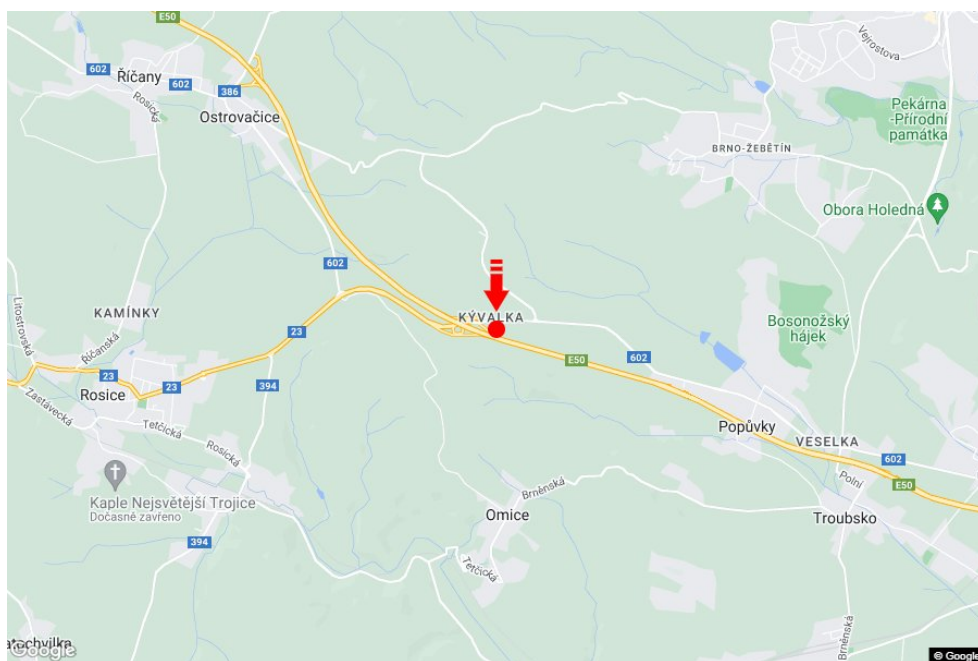

Město: **D1 - 182.800**

Adresa: **Vyškov-Praha Omice**

Okres: **Brno-venkov**

Souřadnice
(WGS84): **49.1881507 N 16.4500403 E**

Kraj: **Jihomoravský kraj**

Rozměry: **7,5x1,25**

Typ: **Reklama na mostech**

Umístění panelu

- ☐ centrum
- ☐ okrajová čtvrť
- ☐ obchodní čtvrť
- ☐ obytná čtvrť
- ☐ průmyslová čtvrť
- ☐ nezastavěné plochy

Komunikace

- ☒ dálnice
- ☐ silnice I. třídy
- ☐ silnice ostatní
- ☐ ulice
- ☐ příjezd
- ☐ výjezd
- ☐ parkoviště
- ☐ pěší zóna
- ☐ křižovatka

Poloha

- ☐ kolmo
- ☐ šikmo
- ☐ rovnoběžně
- ☐ samostatný

Viditelnost

- ☐ do 20 m
- ☐ 20 - 50 m
- ☐ 50 - 100 m
- ☒ přes 100 m
- ☐ vlastní osvětlení

Okolí panelu

☐ MHD	☐ nádraží ČD, ČSAD	☐ pošta	☐ PNS
☐ kulturní zařízení	☐ sportovní zařízení	☐ zdravotnické zařízení	☐ obchody
☐ obchodní dům	☐ supermarket	☐ čerpací stanice	☐ škola ZŠ, SŠ, VŠ
☐ banka	☐ restaurace	☐ hotel