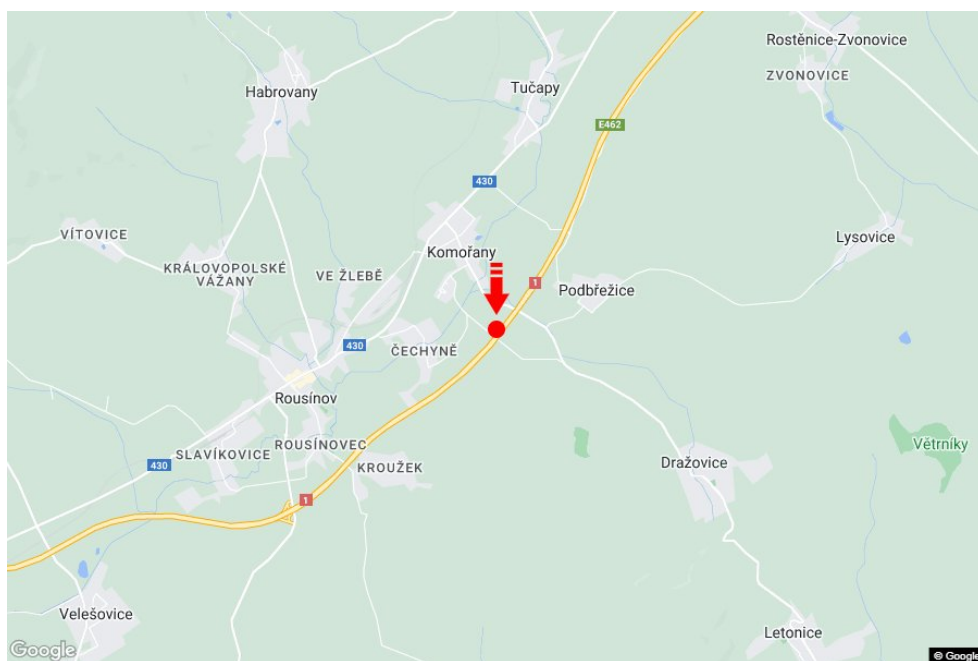

Město: **D1 - 218.900**

Adresa: **Praha-Vyškov Komořany**

Okres: **Vyškov**

Souřadnice
(WGS84): **49.20747 N 16.9121924 E**

Kraj: **Jihomoravský kraj**

Rozměry: **6x1,25**

Typ: **Reklama na mostech**

Umístění panelu

- ☐ centrum
- ☐ okrajová čtvrť
- ☐ obchodní čtvrť
- ☐ obytná čtvrť
- ☐ průmyslová čtvrť
- ☐ nezastavěné plochy

Komunikace

- ☒ dálnice
- ☐ silnice I. třídy
- ☐ silnice ostatní
- ☐ ulice
- ☐ příjezd
- ☐ výjezd
- ☐ parkoviště
- ☐ pěší zóna
- ☐ křižovatka

Poloha

- ☐ kolmo
- ☐ šikmo
- ☐ rovnoběžně
- ☐ samostatný

Viditelnost

- ☐ do 20 m
- ☐ 20 - 50 m
- ☐ 50 - 100 m
- ☒ přes 100 m
- ☐ vlastní osvětlení

Okolí panelu

☐ MHD	☐ nádraží ČD, ČSAD	☐ pošta	☐ PNS
☐ kulturní zařízení	☐ sportovní zařízení	☐ zdravotnické zařízení	☐ obchody
☐ obchodní dům	☐ supermarket	☐ čerpací stanice	☐ škola ZŠ, SŠ, VŠ
☐ banka	☐ restaurace	☐ hotel