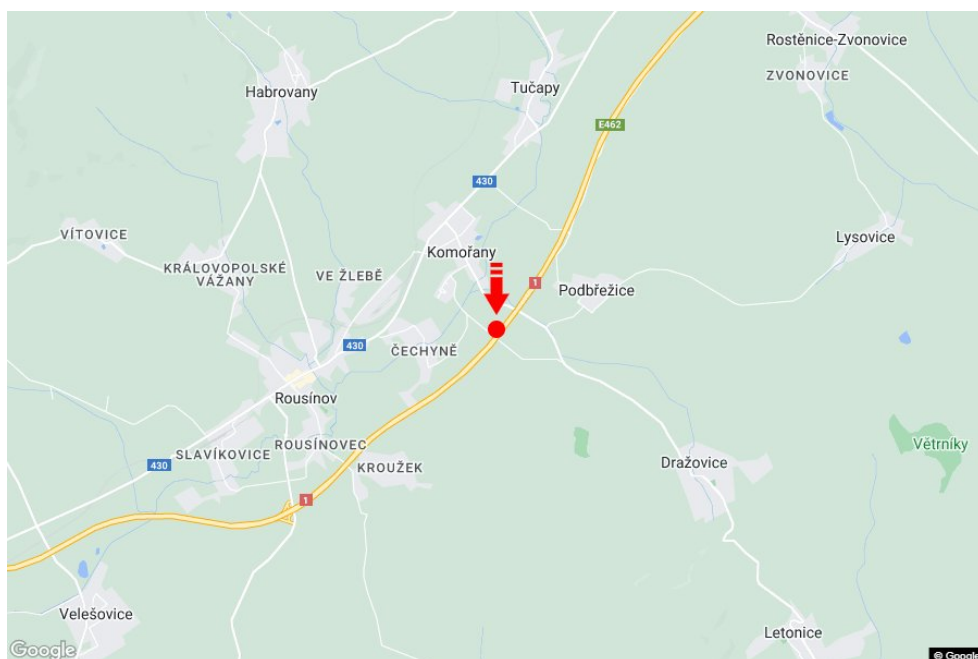

Město: **D1 - 218.900**

Okres: **Vyškov**

Kraj: **Jihomoravský kraj**

Typ: **Reklama na mostech**

Adresa: **Praha-Vyškov Komořany**

Souřadnice
(WGS84): **49.20747 N 16.9121924 E**

Rozměry: **6x1,25**

Umístění panelu

- ☐ centrum
- ☐ okrajová čtvrť
- ☐ obchodní čtvrť
- ☐ obytná čtvrť
- ☐ průmyslová čtvrť
- ☐ nezastavěné plochy

Komunikace

- ☒ dálnice
- ☐ silnice I. třídy
- ☐ silnice ostatní
- ☐ ulice
- ☐ příjezd
- ☐ výjezd
- ☐ parkoviště
- ☐ pěší zóna
- ☐ křižovatka

Poloha

- ☐ kolmo
- ☐ šikmo
- ☐ rovnoběžně
- ☐ samostatný

Viditelnost

- ☐ do 20 m
- ☐ 20 - 50 m
- ☐ 50 - 100 m
- ☒ přes 100 m
- ☐ vlastní osvětlení

Okolí panelu

☐ MHD	☐ nádraží ČD, ČSAD	☐ pošta	☐ PNS
☐ kulturní zařízení	☐ sportovní zařízení	☐ zdravotnické zařízení	☐ obchody
☐ obchodní dům	☐ supermarket	☐ čerpací stanice	☐ škola ZŠ, SŠ, VŠ
☐ banka	☐ restaurace	☐ hotel