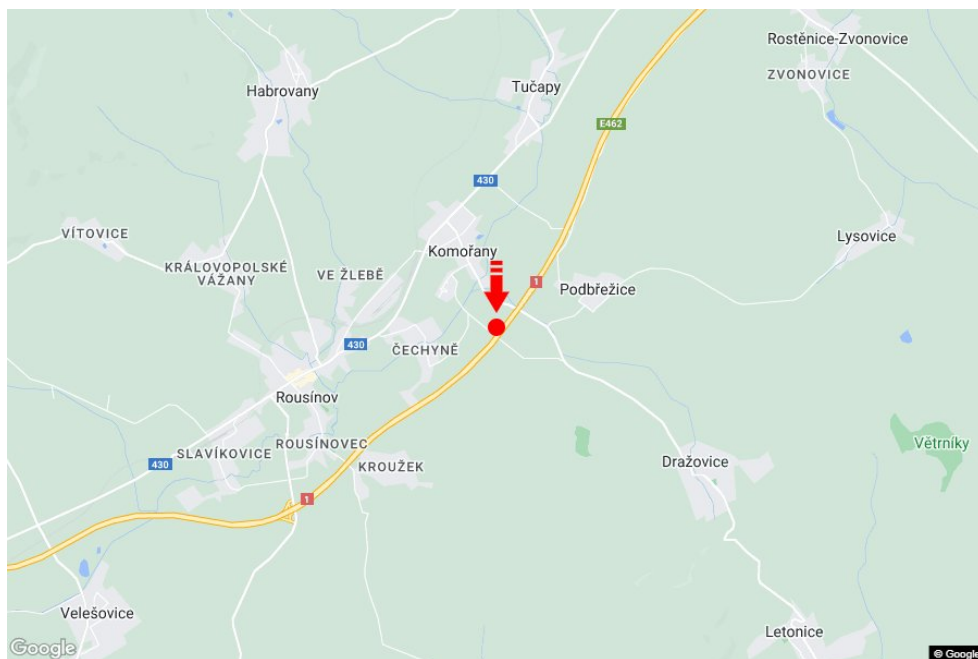

Město: **D1 - 218.900**

Okres: **Vyškov**

Kraj: **Jihomoravský kraj**

Typ: **Reklama na mostech**

Adresa: **Vyškov-Praha Komořany**

Souřadnice
(WGS84): **49.2075857 N 16.9121602 E**

Rozměry: **6x1,25**

Umístění panelu

- ☐ centrum
- ☐ okrajová čtvrť
- ☐ obchodní čtvrť
- ☐ obytná čtvrť
- ☐ průmyslová čtvrť
- ☐ nezastavěné plochy

Komunikace

- ☒ dálnice
- ☐ silnice I. třídy
- ☐ silnice ostatní
- ☐ ulice
- ☐ příjezd
- ☐ výjezd
- ☐ parkoviště
- ☐ pěší zóna
- ☐ křižovatka

Poloha

- ☐ kolmo
- ☐ šikmo
- ☐ rovnoběžně
- ☐ samostatný

Viditelnost

- ☐ do 20 m
- ☐ 20 - 50 m
- ☐ 50 - 100 m
- ☒ přes 100 m
- ☐ vlastní osvětlení

Okolí panelu

☐ MHD	☐ nádraží ČD, ČSAD	☐ pošta	☐ PNS
☐ kulturní zařízení	☐ sportovní zařízení	☐ zdravotnické zařízení	☐ obchody
☐ obchodní dům	☐ supermarket	☐ čerpací stanice	☐ škola ZŠ, SŠ, VŠ
☐ banka	☐ restaurace	☐ hotel