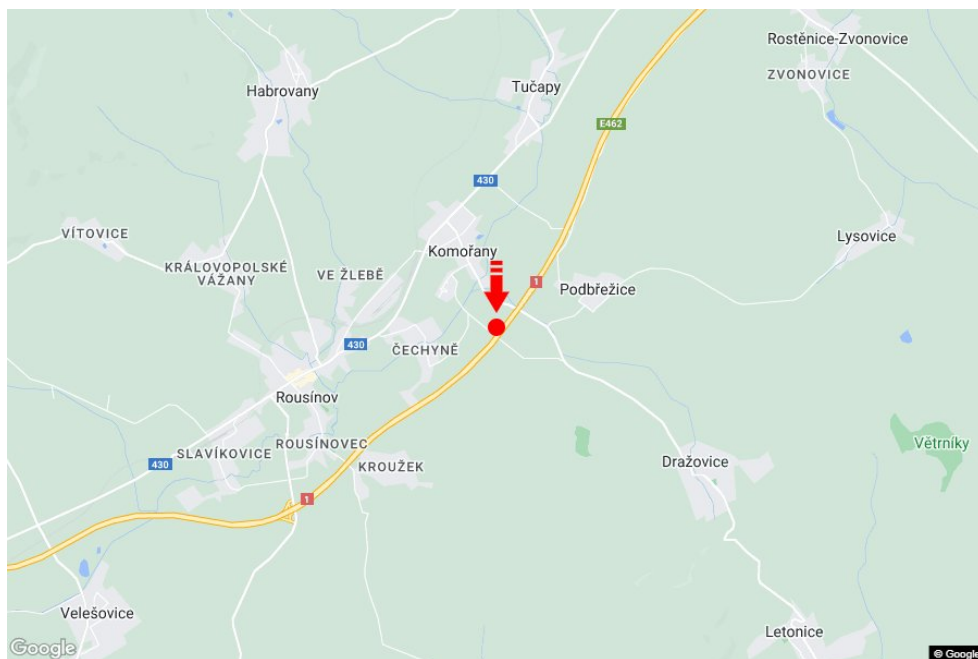

Město: **D1 - 218.900**

Adresa: **Vyškov-Praha Komořany**

Okres: **Vyškov**

Souřadnice
(WGS84): **49.2075857 N 16.9121602 E**

Kraj: **Jihomoravský kraj**

Rozměry: **6x1,25**

Typ: **Reklama na mostech**

Umístění panelu

- ☐ centrum
- ☐ okrajová čtvrť
- ☐ obchodní čtvrť
- ☐ obytná čtvrť
- ☐ průmyslová čtvrť
- ☐ nezastavěné plochy

Komunikace

- ☒ dálnice
- ☐ silnice I. třídy
- ☐ silnice ostatní
- ☐ ulice
- ☐ příjezd
- ☐ výjezd
- ☐ parkoviště
- ☐ pěší zóna
- ☐ křižovatka

Poloha

- ☐ kolmo
- ☐ šikmo
- ☐ rovnoběžně
- ☐ samostatný

Viditelnost

- ☐ do 20 m
- ☐ 20 - 50 m
- ☐ 50 - 100 m
- ☒ přes 100 m
- ☐ vlastní osvětlení

Okolí panelu

☐ MHD	☐ nádraží ČD, ČSAD	☐ pošta	☐ PNS
☐ kulturní zařízení	☐ sportovní zařízení	☐ zdravotnické zařízení	☐ obchody
☐ obchodní dům	☐ supermarket	☐ čerpací stanice	☐ škola ZŠ, SŠ, VŠ
☐ banka	☐ restaurace	☐ hotel